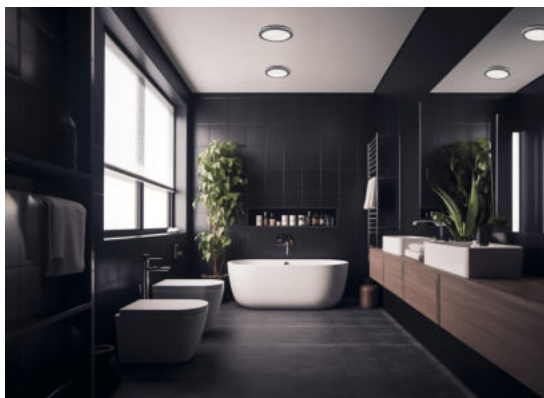

## 38778 BENO 12-18W CCT-O W

Stropní LED svítidlo

**Barva světla:** teplá bílá, bílá

**Náhradní teplota chromatičnosti [K]:** 3000/3500/4000

**Stálost barev v násobcích MacAdamovy elipsy :** 6

**Index podání barev :** 80