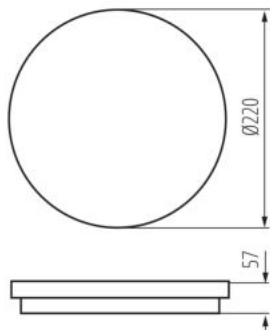

38778 BENO 12-18W CCT-O W

Stropní LED svítidlo

Barva světla: teplá bílá, bílá

Náhradní teplota chromatičnosti [K]: 3000/3500/4000

Stálost barev v násobcích MacAdamovy elipsy : 6

Index podání barev : 80

Životnost [h]: 50000

Počet cyklů zap/vyp: ≥30000

Úhel svícení [°]: 110

Rozsah okolních teplot, kterým může být výrobek vystaven [°C]: -15÷35

Typ přípojky: samosvorná svorkovnice

Rozsah průměrů používaných vodičů [mm²]: 0,75÷1,5

Stupeň krytí IP: 65

LOGISTICKÉ ÚDAJE:

Měrná jednotka: kus

Způsob balení: 10

Počet kusů v druhém balení : 1

Počet kusů v hromadném balení: 10

Čistá jednotková hmotnost [g]: 616

Gramáž [g]: 783

Hmotnost kusu brutto [g] : 726

Délka jednotkového balení [cm]: 22.5

Šířka jednotkového balení [cm]: 6.5

Výška jednotkového balení [cm]: 22.5

Hmotnost kartonu [kg]: 7.83

Šířka kartonu [cm]: 34.5

Výška kartonu [cm]: 25.5

Délka kartonu [cm]: 46

Objem kartonu [m³]: 0.040469

DALŠÍ INFORMACE:

- 5 let záruky shodně s podmínkami záručního prohlášení dostupného na internetové stránce