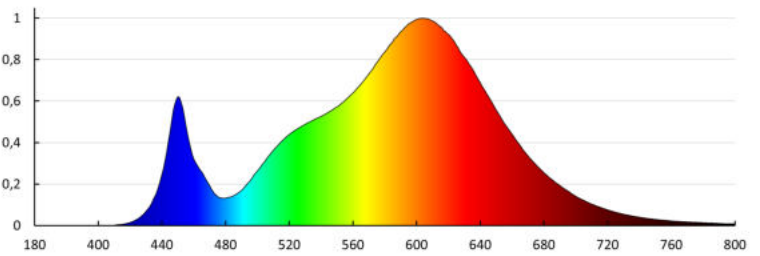

BENO 24-30W CCT-O G

24W	30W
3000K 2330lm	3000K 2850lm
3500K 2530lm	3500K 3120lm
4000K 2500lm	4000K 3050lm

BENO 12-18W CCT-L W

12W	18W
3000K 1230lm	3000K 1840lm
3500K 1310lm	3500K 2000lm
4000K 1320lm	4000K 1980lm

BENO 12-18W CCT-O W

12W	18W
3000K 1300lm	3000K 1920lm
3500K 1400lm	3500K 2080lm
4000K 1400lm	4000K 2060lm

BENO 24-30W CCT-L W

24W	30W
3000K 2610lm	3000K 3180lm
3500K 2820lm	3500K 3490lm
4000K 2790lm	4000K 3410lm

BENO 24-30W CCT-O W

24W	30W
3000K 2650lm	3000K 3230lm
3500K 2860lm	3500K 3530lm
4000K 2820lm	4000K 3460lm

BENO 12-18W CCT-L-SEG

12W	18W
3000K 1100lm	3000K 1630lm
3500K 1180lm	3500K 1770lm
4000K 1190lm	4000K 1750lm

BENO 12-18W CCT-O-SEG

12W	18W
3000K 1070lm	3000K 1610lm
3500K 1150lm	3500K 1740lm
4000K 1170lm	4000K 1740lm

BENO 24-30W CCT-L-SEG

24W	30W
3000K 2190lm	3000K 2690lm
3500K 2380lm	3500K 2940lm
4000K 2350lm	4000K 2880lm

BENO 24-30W CCT-O-SEG

24W	30W
3000K 2330lm	3000K 2850lm
3500K 2530lm	3500K 3120lm
4000K 2500lm	4000K 3050lm

BENO 12-18W CCT-L-SEW

12W	18W
3000K 1230lm	3000K 1840lm
3500K 1310lm	3500K 2000lm
4000K 1320lm	4000K 1980lm

BENO 12-18W CCT-O-SEW

12W	18W
3000K 1300lm	3000K 1920lm
3500K 1400lm	3500K 2080lm
4000K 1400lm	4000K 2060lm

BENO 24-30W CCT-L-SEW

24W	30W
3000K 2610lm	3000K 3180lm
3500K 2820lm	3500K 3490lm
4000K 2790lm	4000K 3410lm

BENO 24-30W CCT-O-SEW

24W	30W
3000K 2650lm	3000K 3230lm
3500K 2860lm	3500K 3530lm
4000K 2820lm	4000K 3460lm