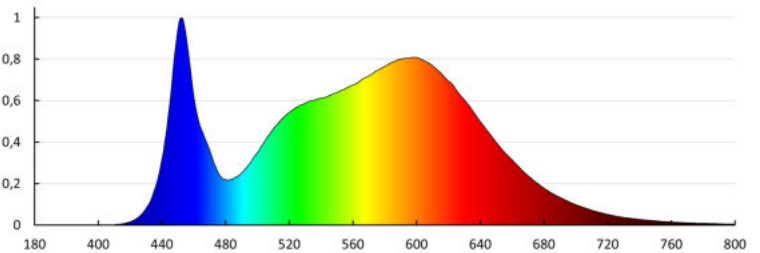

BENO 24-30W CCT-O G

24W	30W
3000K 2330lm	3000K 2850lm
3500K 2530lm	3500K 3120lm
4000K 2500lm	4000K 3050lm

BENO 12-18W CCT-L W

12W	18W
3000K 1230lm	3000K 1840lm
3500K 1310lm	3500K 2000lm
4000K 1320lm	4000K 1980lm

BENO 12-18W CCT-O W

12W	18W
3000K 1300lm	3000K 1920lm
3500K 1400lm	3500K 2080lm
4000K 1400lm	4000K 2060lm

BENO 24-30W CCT-L W

24W	30W
3000K 2610lm	3000K 3180lm
3500K 2820lm	3500K 3490lm
4000K 2790lm	4000K 3410lm

BENO 24-30W CCT-O W

24W	30W
3000K 2650lm	3000K 3230lm
3500K 2860lm	3500K 3530lm
4000K 2820lm	4000K 3460lm

BENO 12-18W CCT-L-SEG

12W	18W
3000K 1100lm	3000K 1630lm
3500K 1180lm	3500K 1770lm
4000K 1190lm	4000K 1750lm

BENO 12-18W CCT-O-SEG

12W	18W
3000K 1070lm	3000K 1610lm
3500K 1150lm	3500K 1740lm
4000K 1170lm	4000K 1740lm

BENO 24-30W CCT-L-SEG

24W	30W
3000K 2190lm	3000K 2690lm
3500K 2380lm	3500K 2940lm
4000K 2350lm	4000K 2880lm

BENO 24-30W CCT-O-SEG

24W	30W
3000K 2330lm	3000K 2850lm
3500K 2530lm	3500K 3120lm
4000K 2500lm	4000K 3050lm

BENO 12-18W CCT-L-SEW

12W	18W
3000K 1230lm	3000K 1840lm
3500K 1310lm	3500K 2000lm
4000K 1320lm	4000K 1980lm

BENO 12-18W CCT-O-SEW

12W	18W
3000K 1300lm	3000K 1920lm
3500K 1400lm	3500K 2080lm
4000K 1400lm	4000K 2060lm

BENO 24-30W CCT-L-SEW

24W	30W
3000K 2610lm	3000K 3180lm
3500K 2820lm	3500K 3490lm
4000K 2790lm	4000K 3410lm

BENO 24-30W CCT-O-SEW

24W	30W
3000K 2650lm	3000K 3230lm
3500K 2860lm	3500K 3530lm
4000K 2820lm	4000K 3460lm