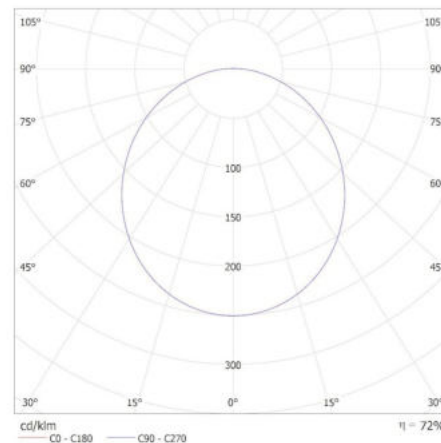

KANLUX S.A. (kat 38778) BENO 12-18W CCT-O W 12W / Krzywa rozsyłu światła (biegunowo)