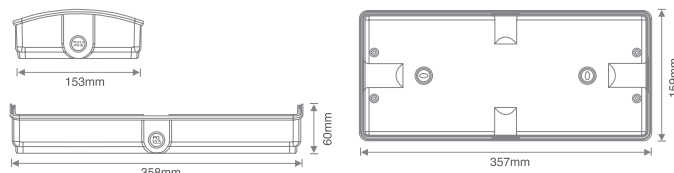

Základna pro zapuštěnou montáž