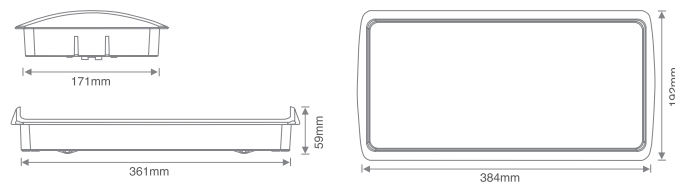

Sada pro zvýšení krytí