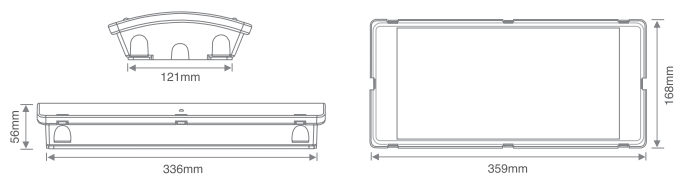

Sirios LED – Technické parametry a objednací čísla

| Objednací číslo | Popis |  |  |  |  |  |
|-----------------|--|--|--|--|--|--|
| O-SLED | Nouzové svítidlo Sirios 24LEDs M 2H | 24 LED 1,5 W | 120 Lm | 120' | NiCd 1,7 Ah / 4,8 V | Trvalé / Pohotovostní |
| O-SLED-3H | Nouzové svítidlo Sirios 24LEDs M 3H | 24 LED 1,5 W | 120 Lm | 180' | NiCd 1,7 Ah / 4,8 V | Trvalé / Pohotovostní |
| O-SLED-AT | Nouzové svítidlo Sirios AT 24LEDs M 1H | 24 LED 1,5 W | 120 Lm | 60' | NiMH 1,2 Ah / 4,8 V | Trvalé / Pohotovostní |
| O-SLED-AT-3H | Nouzové svítidlo Sirios AT 24LEDs M 3H | 24 LED 1,5 W | 120 Lm | 180' | NiMH 2,2 Ah / 4,8 V | Trvalé / Pohotovostní |
| O-SLED-Mains | Nouzové svítidlo Sirios 24LEDs Mains | 24 LED 1,5 W | 120 Lm | | | Mains |

Příslušenství

| Objednací číslo | Popis |
|-----------------|---|
| O-SLED-STRIPE | Sada s LED pásky pro Sirios LED (nahradní LED pro výměnu) |
| O-S-VWB | Základna pro nástěnou montáž |
| O-S-RB | Základna pro zapuštěnou montáž |
| O-S-IP | Sada pro zvýšení krytí |
| 171-000-032 | Vertikální kovová základna (O-MP41) |
| 171-000-035 | Horizontální kovová základna (O-PU41) |