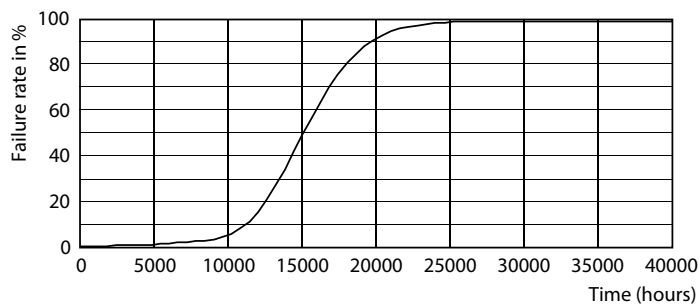

Žárovky LEDbulbs s klasickými vlákny

Fotometrické údaje

General uniform lighting - LED classic-giant 40W E27 T65 GOLD DIM

Životnost

Life Expectancy Diagram