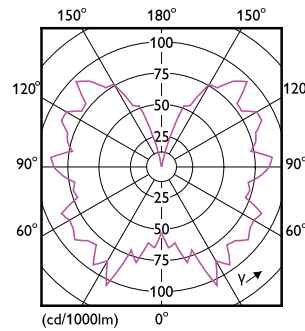

Rozměrové výkresy

Product	D	C
LED classic-giant 40W E27 T65 GOLD DIM	66 mm	273 mm

Fotometrické údaje

Spectral Power Distribution Colour - LED classic-giant 40W E27 T65 GOLD DIM

Light Distribution Diagram - LED classic-giant 40W E27 T65 GOLD DIM