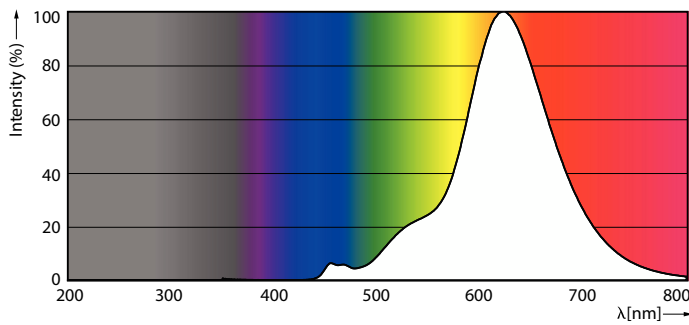

Údaje o produktu

Obecné informace		Provozní a elektrické	
Patice krytky	E27	Frekvence sítě	50 to 60 Hz
Nominální životnost	15 000 h	Vstupní frekvence	50 až 60 Hz
Cyklus zapnutí	20 000	Spotřeba energie	7 W
Jmenovitá životnost (hodiny)	15 000 h	Proud zdroje (jmen.)	43 mA
Lighting Technology	LED	Ekvivalentní příkon	40 W
Světelně technické		Doba spuštění (jmen.)	0,5 s
Kód barvy	818 [CCT of 1800K]	Doba zahřívání do 60 % světla	0,5 s
Kód barvy	818 [CCT of 1800K]	Účinnost (zlomek)	0,7
Vyzařovací úhel (jmen.)	330 stupňů	Napětí (jmen.)	220-240 V
Světelný tok	470 lm	Teplota okolí	
Barevné konstrukce	1800	Maximální teplota (jmen.)	45 °C
Náhradní teplota chromatičnosti (jmen.)	1800 K	Řízení a stmívání	
Měrný výkon (jmen.) (nom.)	67 lm/W	Stmívatelné	Pouze s určitými stmívači
Konzistence barev	<6	Mechanické a materiály	
Index podání barev (CRI)	80	Povrchová úprava žárovky	Jantarová
Světelný tok na konci jmenovité životnosti (jmen.)	70 %	Materiál světelného zdroje	Sklo
Photobiological safety according to EN 62471	RG1		

Žárovky LEDbulbs s klasickými vlákny

Tvar žárovky	T65
Celková hmotnost (kus)	0,196 kg
Certifikace a použití	
Spotřeba energie kWh/1000 h	7 kWh
Značka CE	Ano
Splňuje požadavky evropské směrnice RoHS	Ano
EyeComfort	Ano
LED inovace	EyeComfort
Hodnota blikání (PstLM)	1
Hodnota stroboskopického efektu (SVM)	0,4
Rozsah okolní teploty	-20 až +45 °C
Podmínky použití	
Lze jej použít v uzavřených svítidlech?	No

Rozměrové výkresy

Product	D	C
LED classic-giant 40W E27 T65 GOLD DIM	66 mm	273 mm

Fotometrické údaje

Spectral Power Distribution Colour - LED classic-giant 40W E27 T65 GOLD DIM

Light Distribution Diagram - LED classic-giant 40W E27 T65 GOLD DIM