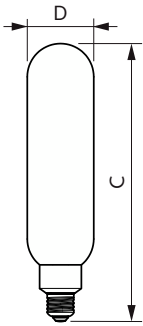

Žárovky LEDbulbs s klasickými vlákny

Tvar žárovky	T65
Celková hmotnost (kus)	0,196 kg
Certifikace a použití	
Spotřeba energie kWh/1000 h	7 kWh
Značka CE	Ano
Splňuje požadavky evropské směrnice RoHS	Ano
EyeComfort	Ano
LED inovace	EyeComfort
Hodnota blikání (PstLM)	1
Hodnota stroboskopického efektu (SVM)	0,4
Rozsah okolní teploty	-20 až +45 °C
Podmínky použití	
Lze jej použít v uzavřených svítidlech?	No

Rozměrové výkresy

Product	D	C
LED classic-giant 40W E27 T65 GOLD DIM	66 mm	273 mm

Fotometrické údaje

Spectral Power Distribution Colour - LED classic-giant 40W E27 T65 GOLD DIM

Light Distribution Diagram - LED classic-giant 40W E27 T65 GOLD DIM