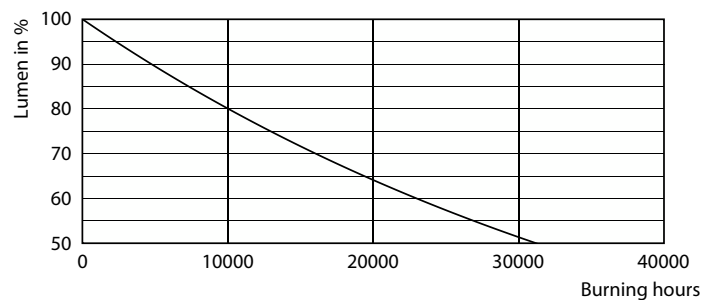

Lumen Maintenance Diagram - LED classic-giant 40W E27 T65 GOLD DIM