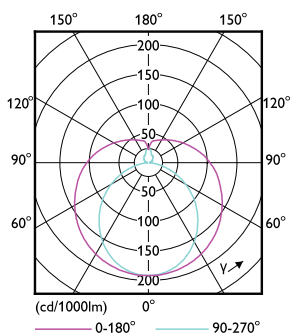

Rozměrové výkresy

Product	D1	D2	A1	A2	A3
Ecofit LEDtube 1200mm HO 18W 865 T8 S	25,7 mm	28 mm	1 198 mm	1 205 mm	1 212 mm

Fotometrické údaje

Light Distribution Diagram - Ecofit LEDtube 1200mm HO 18W 865 T8 S