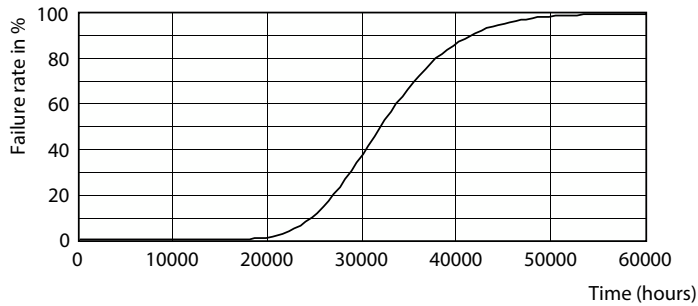

General uniform lighting - Ecofit LEDtube 1200mm HO 18W 865 T8 S

Ecofit LEDtubes T8

Fotometrické údaje

Spectral Power Distribution Colour - Ecofit LEDtube 1200mm HO 18W 865 T8 S

Životnost

Life Expectancy Diagram