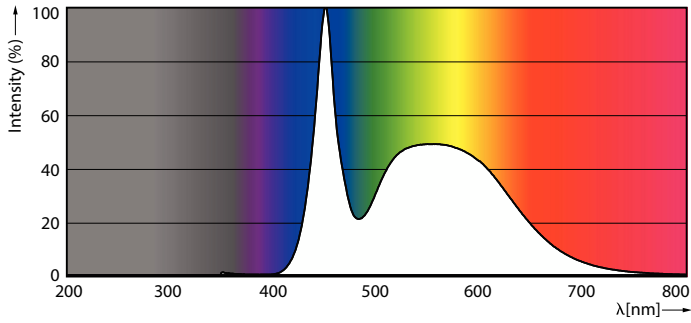

Ecofit LEDtubes T8

Fotometrické údaje

Spectral Power Distribution Colour - Ecofit LEDtube 1200mm HO 18W 865 T8 S