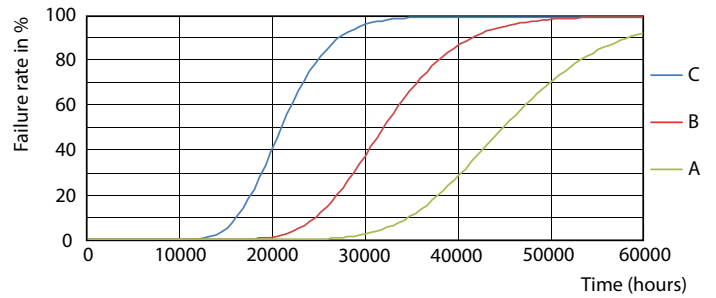

General uniform lighting - Ecofit LEDtube 1200mm HO 18W 865 T8 S

Ecofit LEDtubes T8

Fotometrické údaje

Spectral Power Distribution Colour - Ecofit LEDtube 1200mm HO 18W 865 T8 S

Životnost

Life Expectancy Diagram