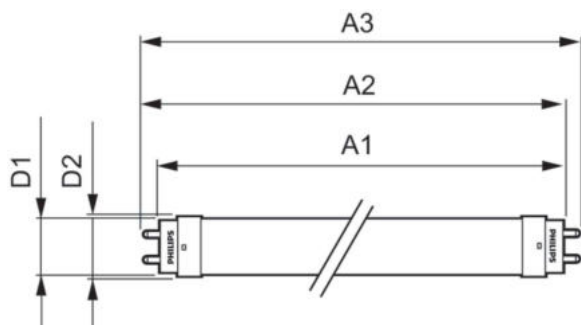

Označení a balení

Objednací název produktu	Ecofit LEDtube 1200mm HO 18W 865 T8 S
--------------------------	---------------------------------------

Celý název výrobku	Ecofit LEDtube 1200mm HO 18W 865 T8 S
Full EOC	871951426610000
Objednací kód	26610000
Číslo materiálu (12NC)	929002446102
Číslování – počet v balení	1
EAN/UPC – výrobek/pouzdro	8719514266100
Číslování SAP – balení v krabici	20
Pouzdro – EAN/UPC	8719514266117

Rozměrové výkresy

Product	D1	D2	A1	A2	A3
Ecofit LEDtube 1200mm HO 18W 865 T8 S	25,7 mm	28 mm	1 198 mm	1 205 mm	1 212 mm

Fotometrické údaje

Light Distribution Diagram - Ecofit LEDtube 1200mm HO 18W 865 T8 S