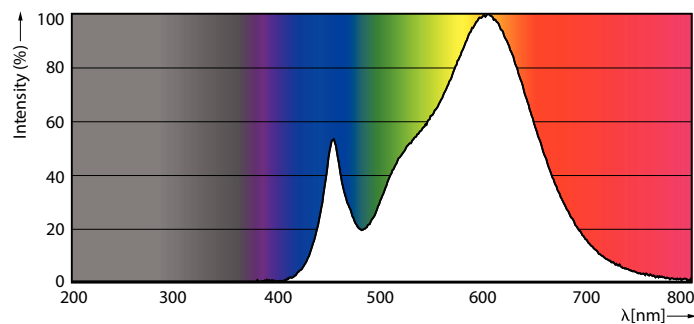

Údaje o produktu

Obecné informace	
Patice krytky	E27
Nominální životnost	15 000 h
Cyklus zapnutí	50 000
Lighting Technology	LED
Referenční měření toku	Sphere
Světelně technické	
Kód barvy	830 [CCT of 3000K]
Vyzařovací úhel (jmen.)	150 stupňů
Světelný tok	806 lm
Barevné konstrukce	Bílá (WH)
Náhradní teplota chromatičnosti (jmen.)	3000 K
Měrný výkon (jmen.) (nom.)	100 lm/W
Konzistence barev	<6
Index podání barev (CRI)	80
Světelný tok na konci jmenovité životnosti (jmen.)	70 %
Photobiological safety according to EN 62471	RGO

CorePro LEDbulb

Celková hmotnost (kus)	0,023 kg
------------------------	----------

Certifikace a použití

Třída energetické účinnosti	F
Spotřeba energie kWh/1000 h	8 kWh
Registrační číslo EPREL	1365423
Značka CE	Ano
Splňuje požadavky evropské směrnice RoHS	Ano
EyeComfort	Ano
Hodnota blikání (PstLM)	1
Hodnota stroboskopického efektu (SVM)	0,4
Rozsah okolní teploty	-20 až +45 °C

Rozměrové výkresy

Product	D	C
LEDbulb ND 8-60W A60 E27 830 12CT	60 mm	107 mm

Fotometrické údaje

Spectral Power Distribution Colour - LEDbulb ND 8-60W A60 E27 830 12CT

Light Distribution Diagram - LEDbulb ND 8-60W A60 E27 830 12CT