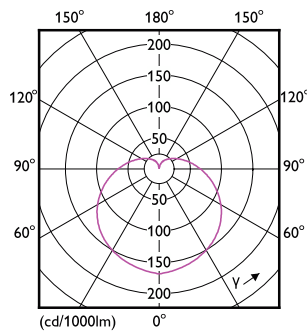

Údaje o produktu

Obecné informace	
Patice krytky	E27
Nominální životnost	15 000 h
Cyklus zapnutí	50 000
Lighting Technology	LED
Referenční měření toku	Sphere
Světelně technické	
Kód barvy	830 [CCT of 3000K]
Vyzařovací úhel (jmen.)	150 stupňů
Světelný tok	806 lm
Barevné konstrukce	Bílá (WH)
Náhradní teplota chromatičnosti (jmen.)	3000 K
Měrný výkon (jmen.) (nom.)	100 lm/W
Konzistence barev	<6
Index podání barev (CRI)	80
Světelný tok na konci jmenovité životnosti (jmen.)	70 %
Photobiological safety according to EN 62471	RGO

Rozměrové výkresy

Product	D	C
LEDbulb ND 8-60W A60 E27 830 12CT	60 mm	107 mm

Fotometrické údaje

Spectral Power Distribution Colour - LEDbulb ND 8-60W A60 E27 830 12CT

Light Distribution Diagram - LEDbulb ND 8-60W A60 E27 830 12CT