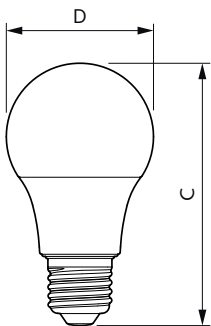

CorePro LEDbulb

Celková hmotnost (kus)	0,023 kg
------------------------	----------

Certifikace a použití

Třída energetické účinnosti	F
Spotřeba energie kWh/1000 h	8 kWh
Registrační číslo EPREL	1365423
Značka CE	Ano
Splňuje požadavky evropské směrnice RoHS	Ano
EyeComfort	Ano
Hodnota blikání (PstLM)	1
Hodnota stroboskopického efektu (SVM)	0,4
Rozsah okolní teploty	-20 až +45 °C

Rozměrové výkresy

Product	D	C
LEDbulb ND 8-60W A60 E27 830 12CT	60 mm	107 mm

Fotometrické údaje

Spectral Power Distribution Colour - LEDbulb ND 8-60W A60 E27 830 12CT

Light Distribution Diagram - LEDbulb ND 8-60W A60 E27 830 12CT