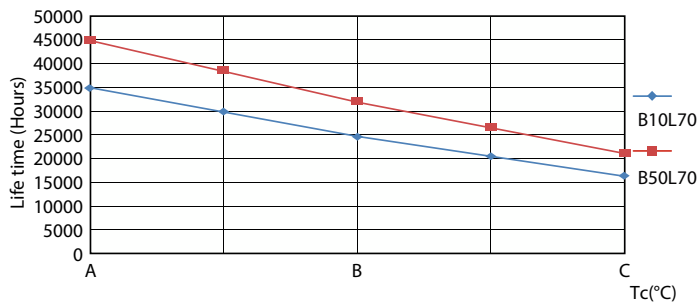

LEDtube 30K LifetimeVsTc