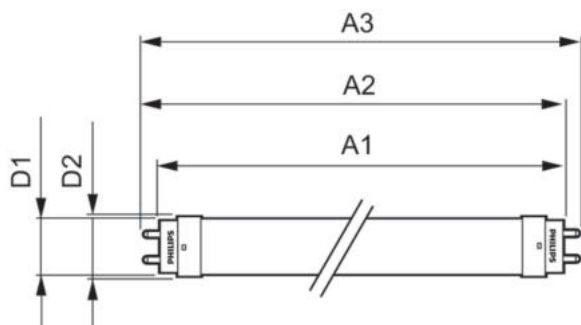

Označení a balení

Objednávací název produktu	Ecofit LEDtube 1500mm HO 23W 865 T8 S
----------------------------	---------------------------------------

Celý název výrobku	Ecofit LEDtube 1500mm HO 23W 865 T8 S
Full EOC	871951426614800
Objednávací kód	26614800
Číslo materiálu (12NC)	929002446402
Číslování – počet v balení	1
EAN/UPC – výrobek/pouzdro	8719514266148
Číslování SAP – balení v krabici	20
Pouzdro – EAN/UPC	8719514266155

Rozměrové výkresy

Product	D1	D2	A1	A2	A3
Ecofit LEDtube 1500mm HO 23W 865 T8 S	25,7 mm	28 mm	1 498,5 mm	1 505,9 mm	1 513 mm

Fotometrické údaje

General uniform lighting - Ecofit LEDtube 1500mm HO 23W 865 T8 S