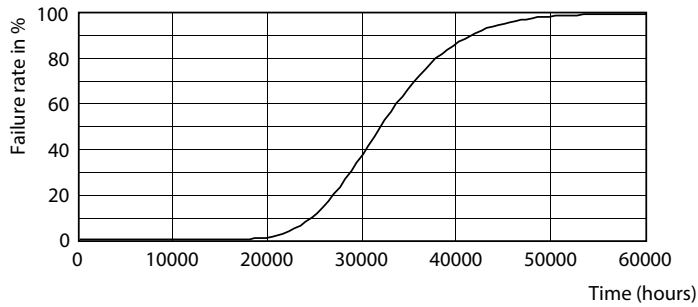

Spectral Power Distribution Colour - Ecofit LEDtube 1500mm HO 23W 865 T8 S

Ecofit LEDtubes T8

Fotometrické údaje

Light Distribution Diagram - Ecofit LEDtube 1500mm HO 23W 865 T8 S

Životnost

Life Expectancy Diagram