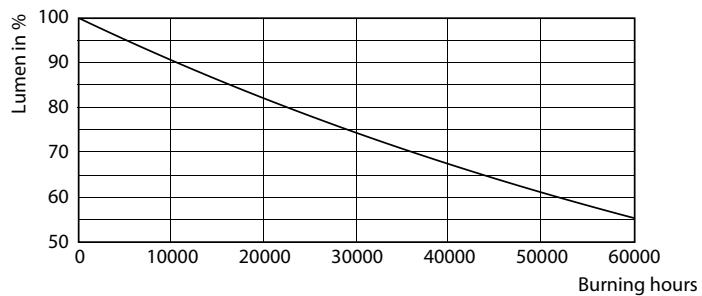

LEDtube 30K FailureRate

LEDtube 30K LifetimeVsTc

Lumen Maintenance Diagram - Ecofit LEDtube 1500mm HO 23W 865 T8 S

Ecofit LEDtubes T8

Životnost

Lumen Maintenance Diagram - Ecofit LEDtube 1500mm HO 23W 865 T8 S