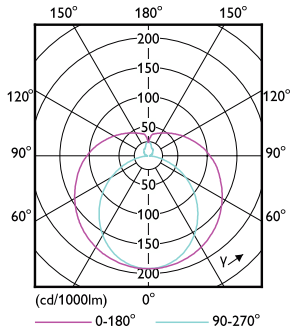

Ecofit LEDtubes T8

Fotometrické údaje

Light Distribution Diagram - Ecofit LEDtube 1500mm HO 23W 865 T8 S