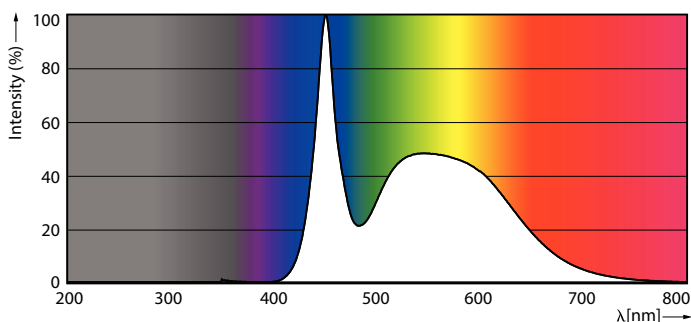

General uniform lighting - Ecofit LEDtube 1500mm HO 23W 865 T8 S

Spectral Power Distribution Colour - Ecofit LEDtube 1500mm HO 23W 865 T8 S