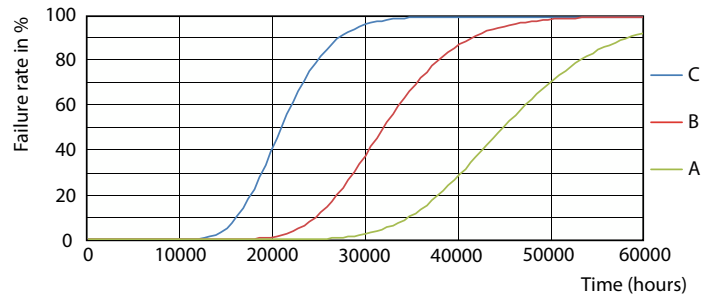

Spectral Power Distribution Colour - Ecofit LEDtube 1500mm HO 23W 865 T8 S

Ecofit LEDtubes T8

Fotometrické údaje

Light Distribution Diagram - Ecofit LEDtube 1500mm HO 23W 865 T8 S

Životnost

Life Expectancy Diagram