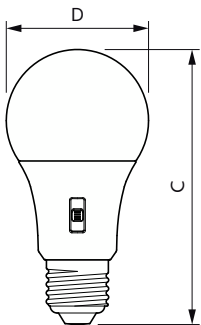

Údaje o produktu

Obecné informace	
Patice krytky	E27
Nominální životnost	15 000 h
Cyklus zapnutí	50 000
Lighting Technology	LED
Referenční měření toku	Sphere
Světelně technické	
Kód barvy	2700K/3000K/4000K/5000K/6500K
Vyzařovací úhel (jmen.)	200 stupňů
Světelný tok	806 lm
Barevné konstrukce	2700K/3000K/4000K/5000K/6500K
Náhradní teplota chromatičnosti (jmen.)	2700 3000 4000 5000 6500 K
Měrný výkon (jmen.) (nom.)	100 lm/W
Konzistence barev	<6
Index podání barev (CRI)	80
Světelný tok na konci jmenovité životnosti (jmen.)	70 %
Photobiological safety according to EN 62471	RG0

Rozměrové výkresy

Product	D	C
CorePro LEDbulb DIM 8-60W A60 E27 5CCT	60 mm	115 mm

Fotometrické údaje

Light Distribution Diagram - CorePro LEDbulb DIM 8-60W A60 E27 5CCT

General uniform lighting - CorePro LEDbulb DIM 8-60W A60 E27 5CCT