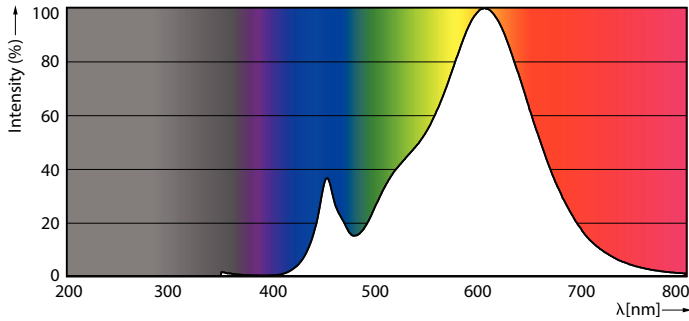

CorePro LEDbulb

Fotometrické údaje

Spectral Power Distribution Colour - CorePro LEDbulb DIM 8-60W A60 E27 5CCT