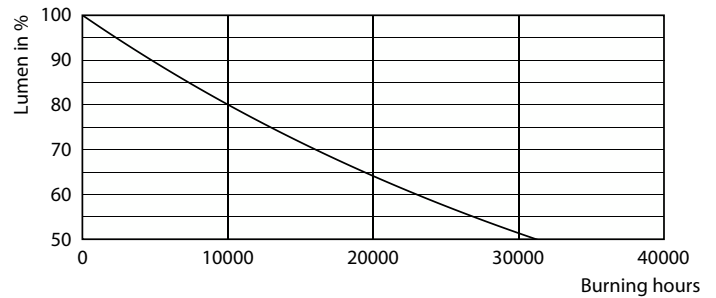

CorePro LEDbulb

Fotometrické údaje

Spectral Power Distribution Colour - CorePro LEDbulb DIM 8-60W A60 E27 5CCT

Životnost

Life Expectancy Diagram

Lumen Maintenance Diagram - CorePro LEDbulb DIM 8-60W A60 E27 5CCT