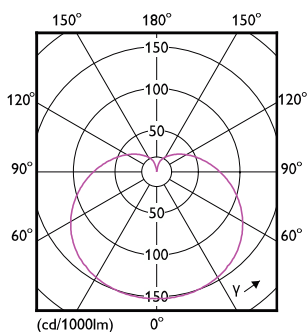

CorePro LEDbulb

Celková hmotnost (kus)	0,043 kg
Certifikace a použití	
Třída energetické účinnosti	F
Spotřeba energie kWh/1000 h	8 kWh
Registrační číslo EPREL	2022894
Splňuje požadavky evropské směrnice RoHS	Ano
EyeComfort	Ano
Hodnota blikání (PstLM)	1
Hodnota stroboskopického efektu (SVM)	0,4
Rozsah okolní teploty	-20 až +45 °C
Podmínky použití	
Lze jej použít v uzavřených svítidlech?	No

Rozměrové výkresy

Product	D	C
CorePro LEDbulb DIM 8-60W A60 E27 5CCT	60 mm	115 mm

Fotometrické údaje

Light Distribution Diagram - CorePro LEDbulb DIM 8-60W A60 E27 5CCT

General uniform lighting - CorePro LEDbulb DIM 8-60W A60 E27 5CCT