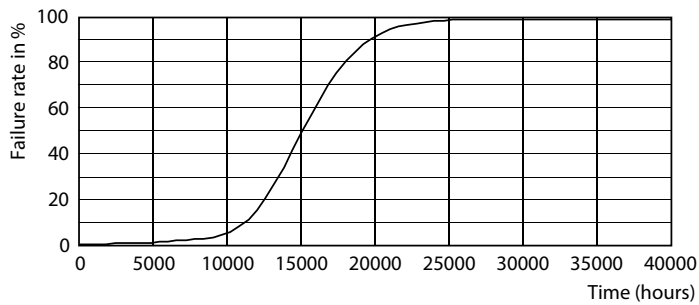

Životnost

Life Expectancy Diagram