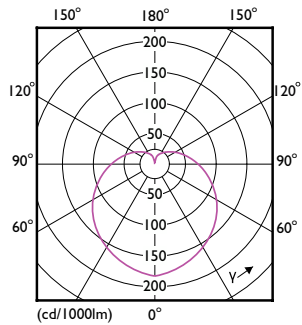

Rozměrové výkresy

Product	D	C
CorePro LEDbulb ND 4.9-40W A60 E27 827	60 mm	107 mm

Fotometrické údaje

General uniform lighting - CorePro LEDbulb ND 4.9-40W A60 E27 827

Spectral Power Distribution Colour - CorePro LEDbulb ND 4.9-40W A60 E27 827

CorePro LEDbulb

Fotometrické údaje

Light Distribution Diagram - CorePro LEDbulb ND 4.9-40W A60 E27 827

Životnost

Life Expectancy Diagram

Lumen Maintenance Diagram - CorePro LEDbulb ND 4.9-40W A60 E27 827