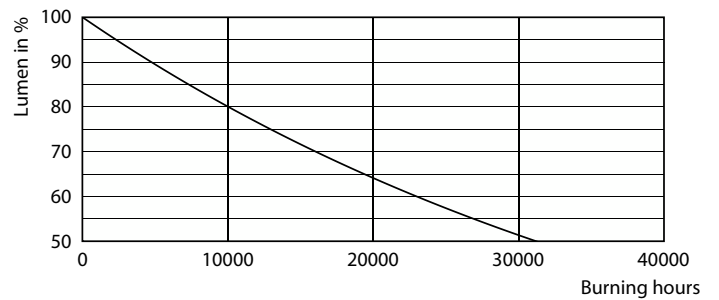

Rozměrové výkresy

Product	D	C
CorePro LEDbulb ND 4.9-40W A60 E27 827	60 mm	107 mm

Fotometrické údaje

General uniform lighting - CorePro LEDbulb ND 4.9-40W A60 E27 827

Spectral Power Distribution Colour - CorePro LEDbulb ND 4.9-40W A60 E27 827

CorePro LEDbulb

Fotometrické údaje

Light Distribution Diagram - CorePro LEDbulb ND 4.9-40W A60 E27 827

Životnost

Life Expectancy Diagram

Lumen Maintenance Diagram - CorePro LEDbulb ND 4.9-40W A60 E27 827