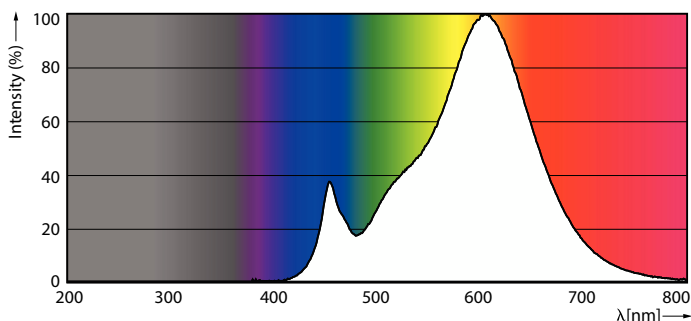

General uniform lighting - CorePro LEDbulb ND 4.9-40W A60 E27 827

Spectral Power Distribution Colour - CorePro LEDbulb ND 4.9-40W A60 E27 827