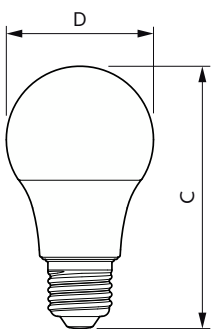

CorePro LEDbulb

Celková hmotnost (kus)	0,030 kg
------------------------	----------

Certifikace a použití

Třída energetické účinnosti	F
Spotřeba energie kWh/1000 h	5 kWh
Registrační číslo EPREL	1137333
Značka CE	Ano
Splňuje požadavky evropské směrnice RoHS	Ano
EyeComfort	Ano
Hodnota blikání (PstLM)	1
Hodnota stroboskopického efektu (SVM)	0,4
Rozsah okolní teploty	-20 °C až 45 °C

Rozměrové výkresy

Product	D	C
CorePro LEDbulb ND 4.9-40W A60 E27 827	60 mm	107 mm

Fotometrické údaje

General uniform lighting - CorePro LEDbulb ND 4.9-40W A60 E27 827

Spectral Power Distribution Colour - CorePro LEDbulb ND 4.9-40W A60 E27 827