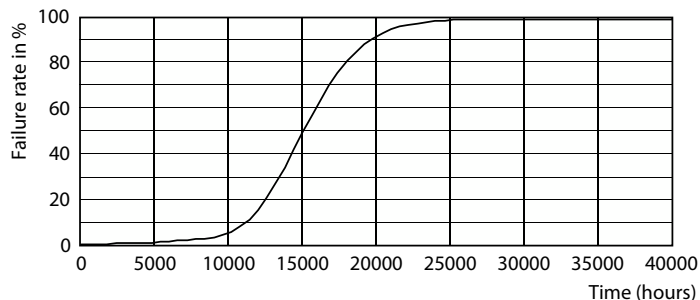

Životnost

Life Expectancy Diagram