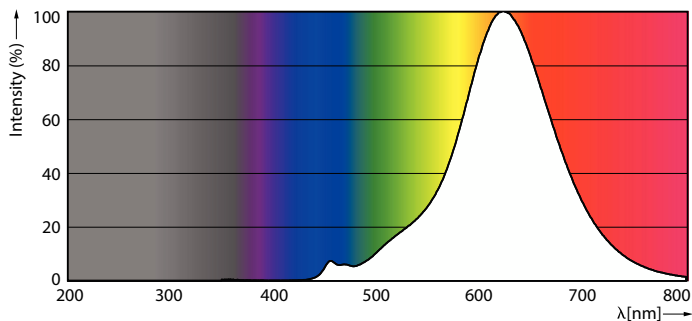

## Fotometrické údaje

Spectral Power Distribution Colour - LED classic-giant 28W E27 A160 GOLD ND