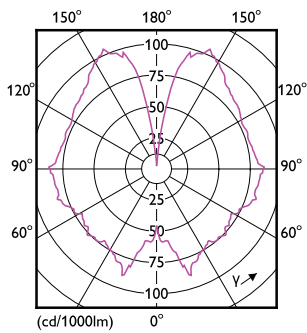

Fotometrické údaje

Light Distribution Diagram - LED classic-giant 28W E27 A160 GOLD ND

General uniform lighting - LED classic-giant 28W E27 A160 GOLD ND