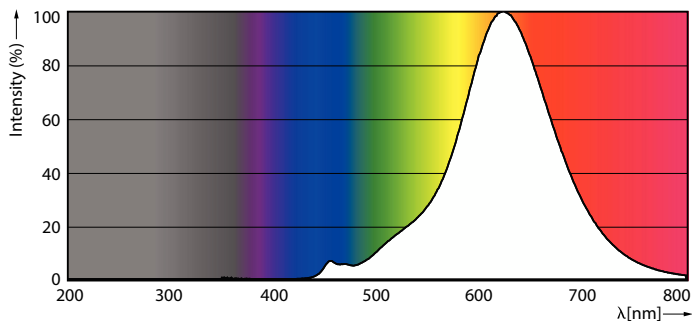

Tvar žárovky	G200
Celková hmotnost (kus)	0,360 kg
Certifikace a použití	
Spotřeba energie kWh/1000 h	5 kWh
Značka CE	Ano
Splňuje požadavky evropské směrnice RoHS	Ano
EyeComfort	Ano
LED inovace	EyeComfort
Hodnota blikání (PstLM)	1
Hodnota stroboskopického efektu (SVM)	0,4
Rozsah okolní teploty	-20 až +45 °C
Podmínky použití	
Lze jej použít v uzavřených svítidlech?	No

Product	D	C
LED classic-giant 28W E27 G200 GOLD ND	202 mm	286 mm

Light Distribution Diagram - LED classic-giant 28W E27 G200 GOLD ND

Žárovky LEDbulbs s klasickými vlákny

Fotometrické údaje

Spectral Power Distribution Colour - LED classic-giant 28W E27 G200 GOLD ND