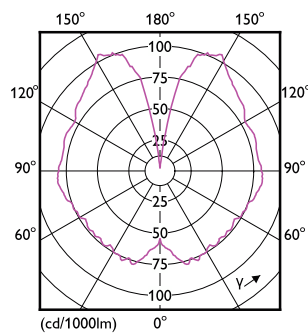

Rozměrové výkresy

Fotometrické údaje

General uniform lighting - LED classic-giant 28W E27 G200 GOLD ND

Označení a balení	
Objednávací název produktu	LED classic-giant 28W E27 G200 GOLD ND
Celý název výrobku	LED classic-giant 28W E27 G200 GOLD ND
Full EOC	871951431384200
Objednávací kód	31384200
Číslo materiálu (12NC)	929002983901
Číslování – počet v balení	1
EAN/UPC – výrobek/pouzdro	8719514313842
Číslování SAP – balení v krabici	2
Pouzdro – EAN/UPC	8719514313859

Product	D	C
LED classic-giant 28W E27 G200 GOLD ND	202 mm	286 mm

Light Distribution Diagram - LED classic-giant 28W E27 G200 GOLD ND

Žárovky LEDbulbs s klasickými vlákny

Fotometrické údaje

Spectral Power Distribution Colour - LED classic-giant 28W E27 G200 GOLD ND