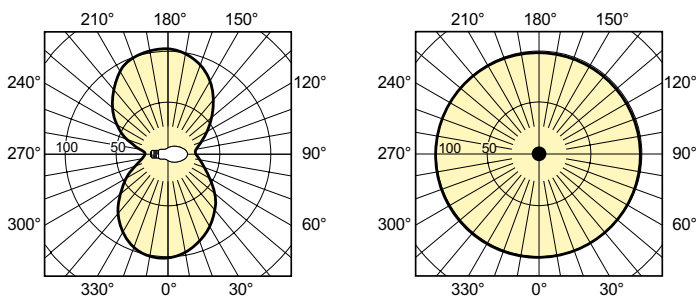

Údaje o produktu

Obecné informace	
Patice krytky	E27
Provozní poloha	UNIVERSAL [Libovolná nebo univerzální (U)]
Referenční měření toku	Sphere
Životnost do 50 % poruch (jmen.)	28 000 h
Světelné technické	
Kód barvy	220 [CCT of 2000K]
Jmenovitá souřadnice chromatičnosti na ose X	0,540
Jmenovitá souřadnice chromatičnosti na ose Y	0,420
Náhradní teplota chromatičnosti (jmen.)	1900 K
Měrný výkon (jmen.) (nom.)	80 lm/W
Index podání barev (CRI)	-
Provozní a elektrické	
Spotřeba energie	72,5 W
Napětí (jmen.)	95 V

Řízení a stmívání	
Stmívatelné	Ano
Mechanické a materiály	
Povrchová úprava žárovky	Potažené sklo
Tvar žárovky	BF70
Celková hmotnost (kus)	57,000 g
Certifikace a použití	
Třída energetické účinnosti	G
Obsah rtuti (Hg) (max.)	16,3 mg
Obsah rtuti (Hg) (jmen.)	16,3 mg
Spotřeba energie kWh/1000 h	73 kWh
Registrační číslo EPREL	473291
Označení a balení	
Objednávací název produktu	SON 70W E E27 CO 1CT/24
Celý název výrobku	SON 70W E E27 CO 1CT/24
Full EOC	871150021024130
Objednávací kód	21024130

Rozměrové výkresy

Product	D (max)	C (max)
SON 70W E E27 CO 1CT/24	71 mm	156 mm

Fotometrické údaje

Light Distribution Diagram - SON 70W E E27 CO 1CT/24

Spectral Power Distribution Colour - SON 70W E E27 CO 1CT/24