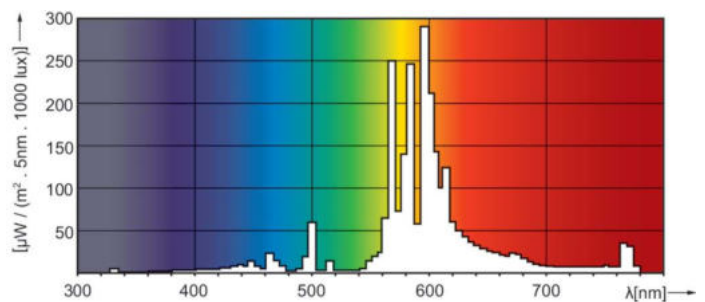

Údaje o produktu

Obecné informace	
Patice krytky	E27
Provozní poloha	UNIVERSAL [Libovolná nebo univerzální (U)]
Referenční měření toku	Sphere
Životnost do 50 % poruch (jmen.)	28 000 h
Světelné technické	
Kód barvy	220 [CCT of 2000K]
Jmenovitá souřadnice chromatičnosti na ose X	0,540
Jmenovitá souřadnice chromatičnosti na ose Y	0,420
Náhradní teplota chromatičnosti (jmen.)	1900 K
Měrný výkon (jmen.) (nom.)	80 lm/W
Index podání barev (CRI)	-
Provozní a elektrické	
Spotřeba energie	72,5 W
Napětí (jmen.)	95 V

Řízení a stmívání	
Stmívatelné	Ano
Mechanické a materiály	
Povrchová úprava žárovky	Potažené sklo
Tvar žárovky	BF70
Celková hmotnost (kus)	57,000 g
Certifikace a použití	
Třída energetické účinnosti	G
Obsah rtuti (Hg) (max.)	16,3 mg
Obsah rtuti (Hg) (jmen.)	16,3 mg
Spotřeba energie kWh/1000 h	73 kWh
Registrační číslo EPREL	473291
Označení a balení	
Objednávací název produktu	SON 70W E E27 CO 1CT/24
Celý název výrobku	SON 70W E E27 CO 1CT/24
Full EOC	871150021024130
Objednávací kód	21024130

Rozměrové výkresy

Product	D (max)	C (max)
SON 70W E E27 CO 1CT/24	71 mm	156 mm

Fotometrické údaje

Light Distribution Diagram - SON 70W E E27 CO 1CT/24

Spectral Power Distribution Colour - SON 70W E E27 CO 1CT/24