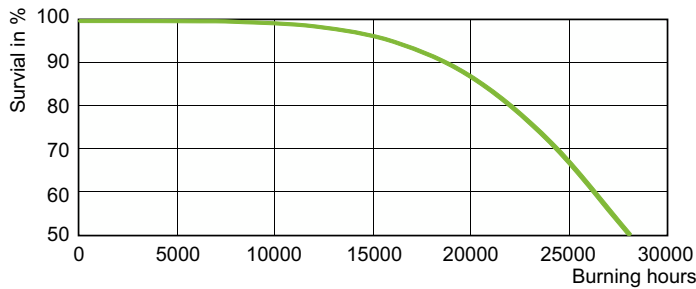

Životnost

LDLE_SON_50W_70W-Life expectancy diagram

Lumen Maintenance Diagram - SON 70W E E27 CO 1CT/24