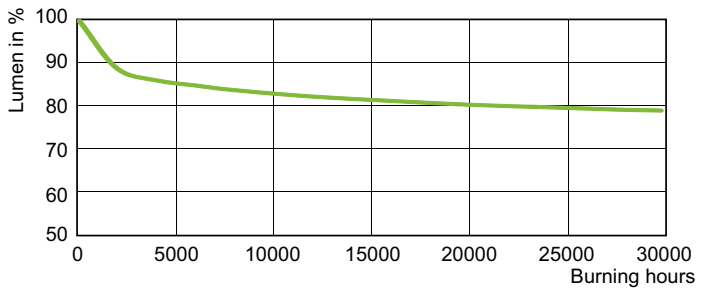

Rozměrové výkresy

Product	D (max)	C (max)
SON 70W E E27 CO 1CT/24	71 mm	156 mm

Fotometrické údaje

Light Distribution Diagram - SON 70W E E27 CO 1CT/24

Spectral Power Distribution Colour - SON 70W E E27 CO 1CT/24

Životnost

LDLE_SON_50W_70W-Life expectancy diagram

Lumen Maintenance Diagram - SON 70W E E27 CO 1CT/24

SON

© 2023 Signify Holding Všechna práva vyhrazena. Společnost Signify nezaručuje přesnost ani úplnost zde uvedených informací a nenes odpovědnost za případné události, k nimž může dojít v důsledku bezvýhradné důvěry v tyto informace. Informace obsažené v tomto dokumentu nepředstavují obchodní nabídku a nejsou součástí cenové nabídky ani smlouvy, pokud to ovšem společnost Signify nepotvrdí. Philips a emblém štítu Philips jsou registrované ochranné známky společnosti Koninklijke Philips N. V.