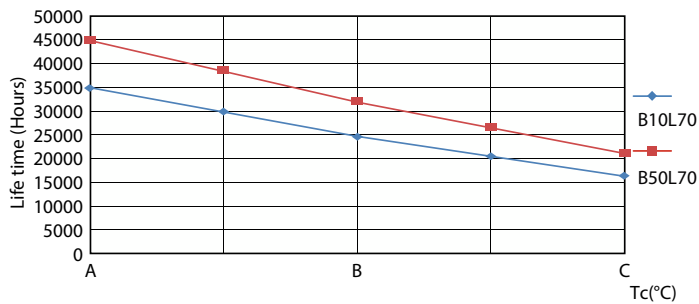

Rozměrové výkresy

Product	D1	D2	A1	A2	A3
Ecofit LEDtube 600mm HO 9W 865 T8 S	25,7 mm	28 mm	588,5 mm	595,5 mm	602,5 mm

Fotometrické údaje

Light Distribution Diagram - Ecofit LEDtube 600mm HO 9W 865 T8 S

Spectral Power Distribution Colour - Ecofit LEDtube 600mm HO 9W 865 T8 S

Ecofit LEDtubes T8

Fotometrické údaje

General uniform lighting - Ecofit LEDtube 600mm HO 9W 865 T8 S

Životnosť

Life Expectancy Diagram

LEDtube 30K FailureRate

LEDtube 30K LifetimeVsTc

Lumen Maintenance Diagram - Ecofit LEDtube 600mm HO 9W 865 T8 S