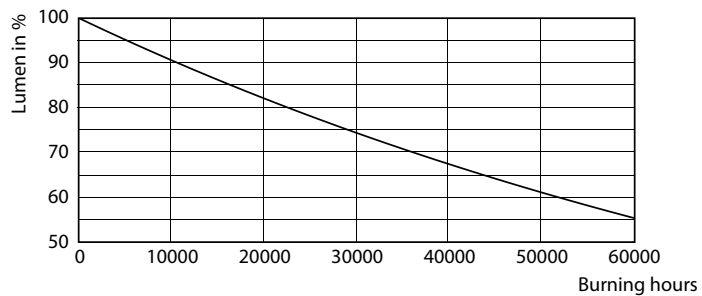

Ecofit LEDtubes T8

Životnost

Lumen Maintenance Diagram - Ecofit LEDtube 600mm HO 9W 865 T8 S