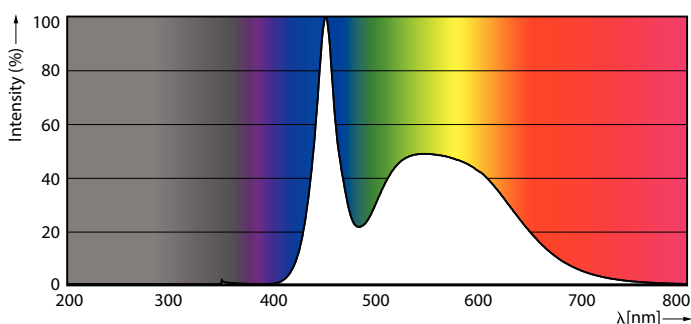

Údaje o produktu

Obecné informace		Spotřeba energie	
Patice krytky	G13 [Medium Bi-Pin Fluorescent]	Spotřeba energie	9 W
Nominální životnost	30 000 h	Proud zdroje (jmen.)	78 mA
Cyklus zapnutí	50 000	Doba spuštění (jmen.)	0,5 s
Lighting Technology	LED	Doba zahřívání do 60 % světla	0,5 s
Referenční měření toku	Sphere	Účinnost (zlomek)	0,5
Světelně technické		Napětí (jmen.)	220-240 V
Kód barvy	865 [CCT of 6500K]	Kompatibilita předřadníku	EM/Sit
Vyzařovací úhel (jmen.)	240 stupňů	LED alternative to fluorescent lamp power	18 W
Světelný tok	900 lm	Teplota okolí	
Barevné konstrukce	Studené denní světlo	Maximální teplota (jmen.)	55 °C
Náhradní teplota chromatičnosti (jmen.)	6500 K	Řízení a stmívání	
Měrný výkon (jmen.) (nom.)	100,00 lm/W	Stmívatelné	Ne
Konzistence barev	<6	Mechanické a materiály	
Index podání barev (CRI)	80	Povrchová úprava žárovky	Matná
Světelný tok na konci jmenovité životnosti (jmen.)	70 %	Materiál světelného zdroje	Sklo
Photobiological safety according to EN 62471	RG0	Délka výrobku	600 mm
Provozní a elektrické		Tvar žárovky	T8
Frekvence sítě	50 to 60 Hz	Celková hmotnost (kus)	0,090 kg
Vstupní frekvence	50 až 60 Hz		

Rozměrové výkresy

Product	D1	D2	A1	A2	A3
Ecofit LEDtube 600mm HO 9W 865 T8 S	25,7 mm	28 mm	588,5 mm	595,5 mm	602,5 mm

Fotometrické údaje

Light Distribution Diagram - Ecofit LEDtube 600mm HO 9W 865 T8 S

Spectral Power Distribution Colour - Ecofit LEDtube 600mm HO 9W 865 T8 S