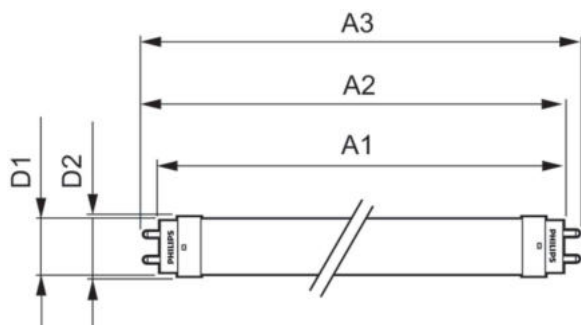

Označení a balení

Objednávací název produktu	Ecofit LEDtube 600mm HO 9W 865 T8 S
----------------------------	--

Celý název výrobku	Ecofit LEDtube 600mm HO 9W 865 T8 S
Full EOC	871951426606300
Objednávací kód	26606300
Číslo materiálu (12NC)	929002445802
Číslování – počet v balení	1
EAN/UPC – výrobek/pouzdro	8719514266063
Číslování SAP – balení v krabici	20
Pouzdro – EAN/UPC	8719514266070

Rozměrové výkresy

Product	D1	D2	A1	A2	A3
Ecofit LEDtube 600mm HO 9W 865 T8 S	25,7 mm	28 mm	588,5 mm	595,5 mm	602,5 mm

Fotometrické údaje

Light Distribution Diagram - Ecofit LEDtube 600mm HO 9W 865 T8 S

Spectral Power Distribution Colour - Ecofit LEDtube 600mm HO 9W 865 T8 S