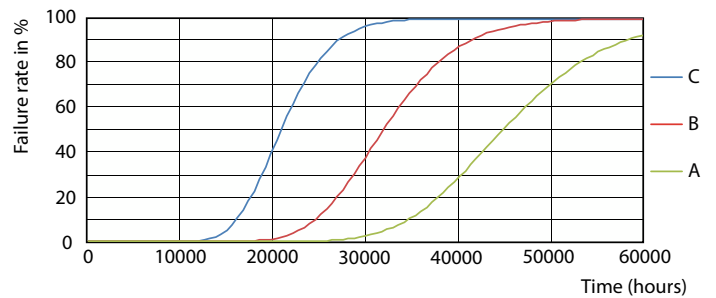

Ecofit LEDtubes T8

Fotometrické údaje

General uniform lighting - Ecofit LEDtube 600mm HO 9W 865 T8 S

Životnosť

Life Expectancy Diagram