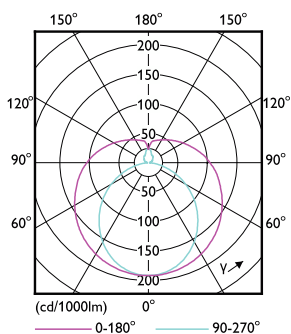

Rozměrové výkresy

Product	D1	D2	A1	A2	A3
Ecofit LEDtube 600mm HO 9W 865 T8 S	25,7 mm	28 mm	588,5 mm	595,5 mm	602,5 mm

Fotometrické údaje

Light Distribution Diagram - Ecofit LEDtube 600mm HO 9W 865 T8 S

Spectral Power Distribution Colour - Ecofit LEDtube 600mm HO 9W 865 T8 S