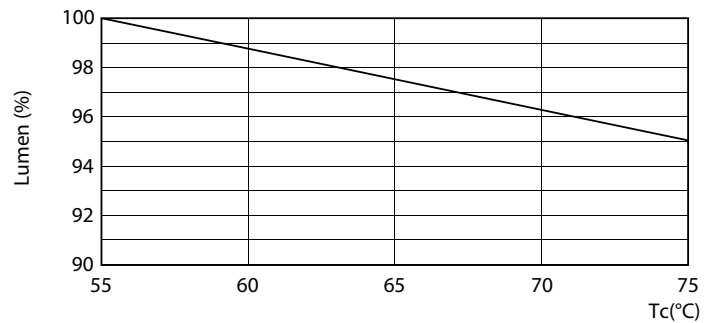

Rozměrové výkresy

Product	D1	D2	A1	A2	A3
Ecofit LEDtube 600mm HO 9W 865 T8 S	25,7 mm	28 mm	588,5 mm	595,5 mm	602,5 mm

Fotometrické údaje

Light Distribution Diagram - Ecofit LEDtube 600mm HO 9W 865 T8 S

Spectral Power Distribution Colour - Ecofit LEDtube 600mm HO 9W 865 T8 S

Ecofit LEDtubes T8

Fotometrické údaje

General uniform lighting - Ecofit LEDtube 600mm HO 9W 865 T8 S

Životnosť

Life Expectancy Diagram

LEDtube 30K FailureRate

LEDtube 30K LifetimeVsTc

Lumen Maintenance Diagram - Ecofit LEDtube 600mm HO 9W 865 T8 S