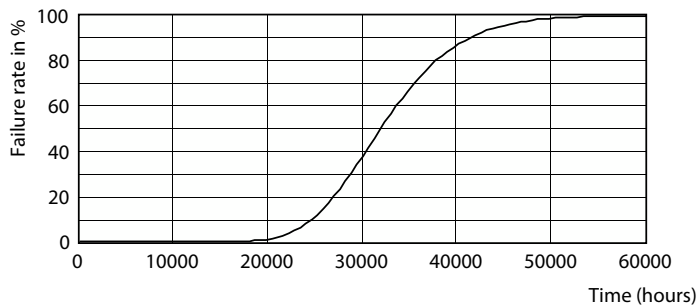

Ecofit LEDtubes T8

Fotometrické údaje

General uniform lighting - Ecofit LEDtube 600mm HO 9W 865 T8 S

Životnosť

Life Expectancy Diagram