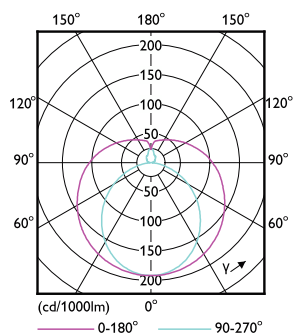

Light Distribution Diagram - Ecofit LEDtube 1500mm HO 23W 840 T8 S