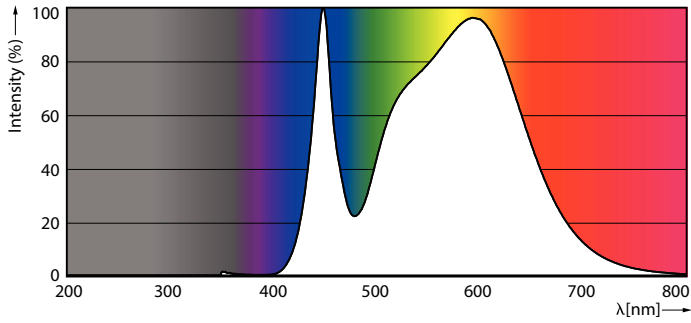

Ecofit LEDtubes T8

Fotometrické údaje

Spectral Power Distribution Colour - Ecofit LEDtube 1500mm HO 23W 840 T8 S