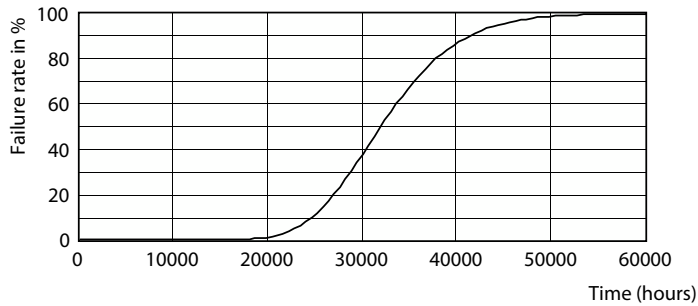

Light Distribution Diagram - Ecofit LEDtube 1500mm HO 23W 840 T8 S

Ecofit LEDtubes T8

Fotometrické údaje

Spectral Power Distribution Colour - Ecofit LEDtube 1500mm HO 23W 840 T8 S

Životnost

Life Expectancy Diagram