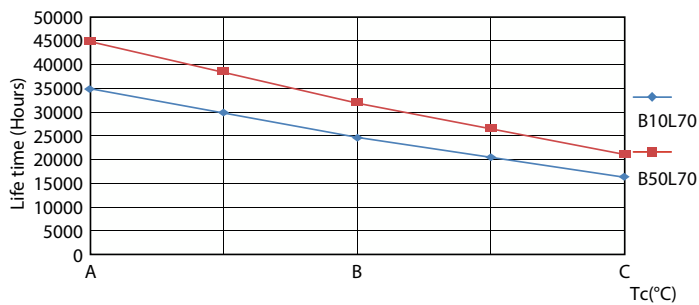

LEDtube 30K LifetimeVsTc