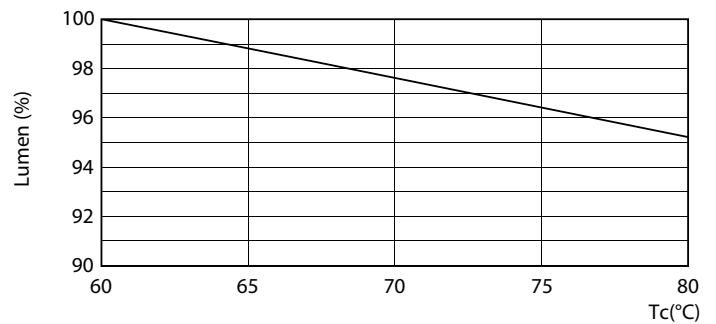

LEDtube 30K FailureRate

Lumen Maintenance Diagram - Ecofit LEDtube 1500mm HO 23W 840 T8 S