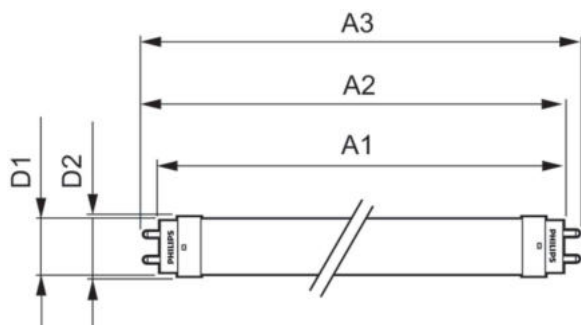

Ecofit LEDtubes T8

Certifikace a použití

Třída energetické účinnosti	F
Výrobek šetřící energii	Ano
Certifikační značky	Splňuje požadavky směrnice RoHS Značka CE Certifikát KEMA Keur
Spotřeba energie kWh/1000 h	23 kWh
Registrační číslo EPREL	491863
Splňuje požadavky evropské směrnice RoHS	Ano
Hodnota blikání (PstLM)	0,1
Hodnota stroboskopického efektu (SVM)	0,3
Rozsah okolní teploty	-20 °C až 45 °C

Označení a balení

Objednací název produktu	Ecofit LEDtube 1500mm HO 23W 840 T8 S

Celý název výrobku	Ecofit LEDtube 1500mm HO 23W 840 T8 S
Full EOC	871951426612400
Objednací kód	26612400
Číslo materiálu (12NC)	929002446302
Číslování – počet v balení	1
EAN/UPC – výrobek/pouzdro	8719514266124
Číslování SAP – balení v krabici	20
Pouzdro – EAN/UPC	8719514266131

Rozměrové výkresy

Product	D1	D2	A1	A2	A3
Ecofit LEDtube 1500mm HO 23W 840 T8 S	25,7 mm	28 mm	1 498,5 mm	1 505,9 mm	1 513 mm

Fotometrické údaje