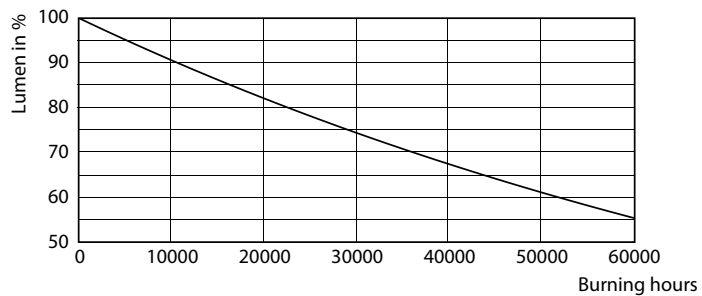

LEDtube 30K FailureRate

LEDtube 30K LifetimeVsTc

Lumen Maintenance Diagram - Ecofit LEDtube 1500mm HO 23W 840 T8 S

Ecofit LEDtubes T8

Životnost

Lumen Maintenance Diagram - Ecofit LEDtube 1500mm HO 23W 840 T8 S