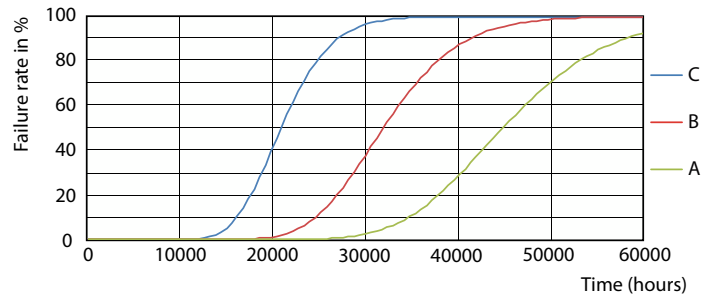

Light Distribution Diagram - Ecofit LEDtube 1500mm HO 23W 840 T8 S

Ecofit LEDtubes T8

Fotometrické údaje

Spectral Power Distribution Colour - Ecofit LEDtube 1500mm HO 23W 840 T8 S

Životnost

Life Expectancy Diagram