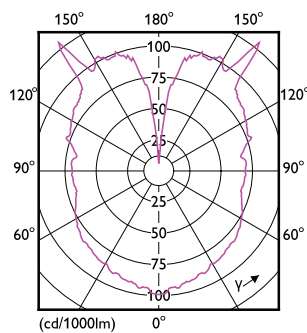

General uniform lighting - LED classic-giant 40W E27 G200 GOLD DIM

Light Distribution Diagram - LED classic-giant 40W E27 G200 GOLD DIM