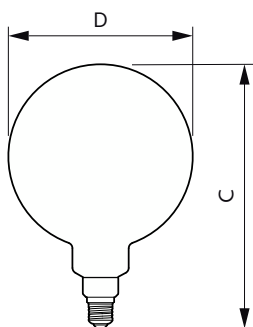

Tvar žárovky	G200
Celková hmotnost (kus)	0,360 kg

Certifikace a použití

Spotřeba energie kWh/1000 h	7 kWh
Značka CE	Ano
Splňuje požadavky evropské směrnice RoHS	Ano
EyeComfort	Ano
LED inovace	EyeComfort
Hodnota blikání (PstLM)	1
Hodnota stroboskopického efektu (SVM)	0,4
Rozsah okolní teploty	-20 až +45 °C

Podmínky použití

Lze jej použít v uzavřených svítidlech?	No
---	----

Rozměrové výkresy

Fotometrické údaje

Označení a balení	
Objednávací název produktu	LED classic-giant 40W E27 G200 GOLD DIM
Celý název výrobku	LED classic-giant 40W E27 G200 GOLD DIM
Full EOC	871951431378100
Objednávací kód	31378100
Číslo materiálu (12NC)	929002983601
Číslování – počet v balení	1
EAN/UPC – výrobek/pouzdro	8719514313781
Číslování SAP – balení v krabici	2
Pouzdro – EAN/UPC	8719514313798

Product	D	C
LED classic-giant 40W E27 G200 GOLD DIM	202 mm	286 mm

General uniform lighting - LED classic-giant 40W E27 G200 GOLD DIM

Light Distribution Diagram - LED classic-giant 40W E27 G200 GOLD DIM

Žárovky LEDbulbs s klasickými vlákny