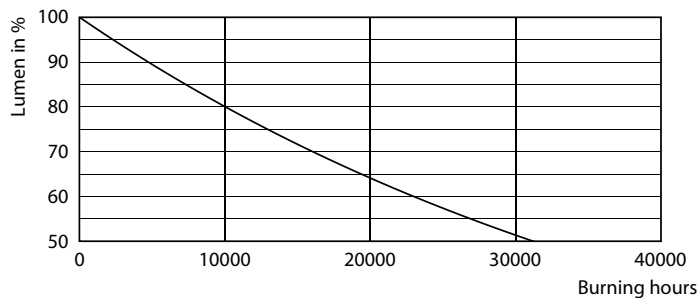

Fotometrické údaje

Spectral Power Distribution Colour - LED classic-giant 40W E27 G200 GOLD DIM

Životnost

Life Expectancy Diagram

Lumen Maintenance Diagram - LED classic-giant 40W E27 G200 GOLD DIM