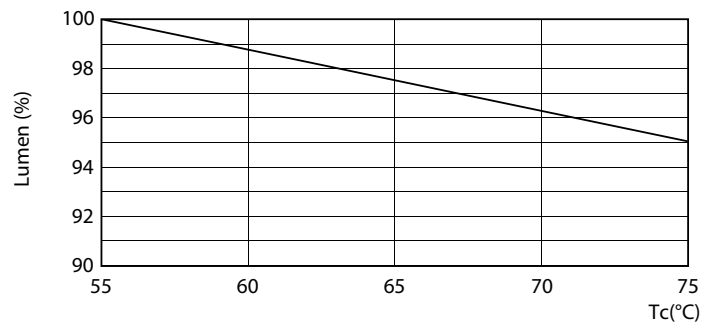

Rozměrové výkresy

Product	D1	D2	A1	A2	A3
Ecofit LEDtube 600mm HO 9W 840 T8 S	25,7 mm	28 mm	588,5 mm	595,5 mm	602,5 mm

Fotometrické údaje

Light Distribution Diagram - Ecofit LEDtube 600mm HO 9W 840 T8 S

General uniform lighting - Ecofit LEDtube 600mm HO 9W 840 T8 S

Ecofit LEDtubes T8

Fotometrické údaje

Spectral Power Distribution Colour - Ecofit LEDtube 600mm HO 9W 840 T8 S

Životnost

Life Expectancy Diagram

LEDtube 30K FailureRate

LEDtube 30K LifetimeVsTc

Lumen Maintenance Diagram - Ecofit LEDtube 600mm HO 9W 840 T8 S