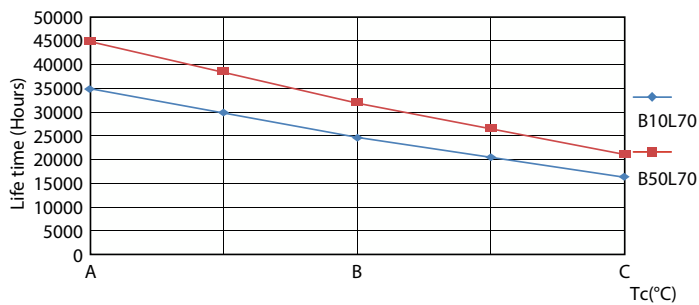

Ecofit LEDtubes T8

Fotometrické údaje

Spectral Power Distribution Colour - Ecofit LEDtube 600mm HO 9W 840 T8 S

Životnost

Life Expectancy Diagram

LEDtube 30K FailureRate

LEDtube 30K LifetimeVsTc

Lumen Maintenance Diagram - Ecofit LEDtube 600mm HO 9W 840 T8 S