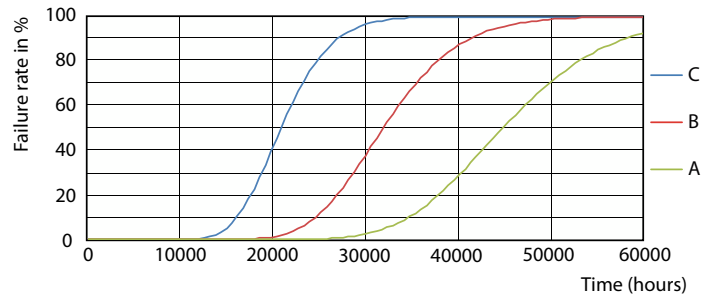

Ecofit LEDtubes T8

Fotometrické údaje

Spectral Power Distribution Colour - Ecofit LEDtube 600mm HO 9W 840 T8 S

Životnost

Life Expectancy Diagram

LEDtube 30K FailureRate

LEDtube 30K LifetimeVsTc

Lumen Maintenance Diagram - Ecofit LEDtube 600mm HO 9W 840 T8 S