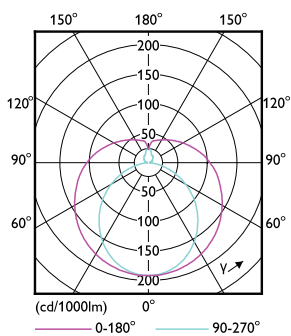

Rozměrové výkresy

Product	D1	D2	A1	A2	A3
Ecofit LEDtube 600mm HO 9W 840 T8 S	25,7 mm	28 mm	588,5 mm	595,5 mm	602,5 mm

Fotometrické údaje

Light Distribution Diagram - Ecofit LEDtube 600mm HO 9W 840 T8 S

General uniform lighting - Ecofit LEDtube 600mm HO 9W 840 T8 S

Ecofit LEDtubes T8

Fotometrické údaje

Spectral Power Distribution Colour - Ecofit LEDtube 600mm HO 9W 840 T8 S

Životnost

Life Expectancy Diagram

LEDtube 30K FailureRate

LEDtube 30K LifetimeVsTc

Lumen Maintenance Diagram - Ecofit LEDtube 600mm HO 9W 840 T8 S