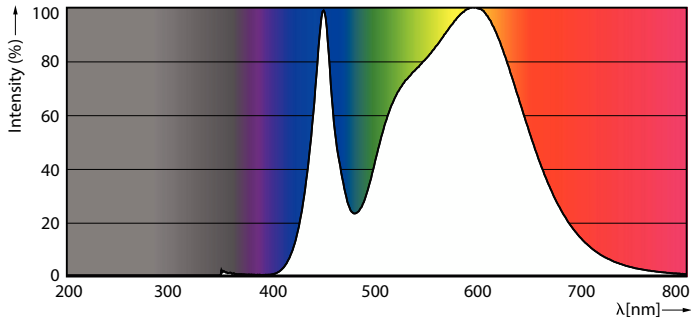

Rozměrové výkresy

Product	D1	D2	A1	A2	A3
Ecofit LEDtube 600mm HO 9W 840 T8 S	25,7 mm	28 mm	588,5 mm	595,5 mm	602,5 mm

Fotometrické údaje

Light Distribution Diagram - Ecofit LEDtube 600mm HO 9W 840 T8 S

General uniform lighting - Ecofit LEDtube 600mm HO 9W 840 T8 S

Ecofit LEDtubes T8

Fotometrické údaje

Spectral Power Distribution Colour - Ecofit LEDtube 600mm HO 9W 840 T8 S

Životnost

Life Expectancy Diagram

LEDtube 30K FailureRate

LEDtube 30K LifetimeVsTc

Lumen Maintenance Diagram - Ecofit LEDtube 600mm HO 9W 840 T8 S