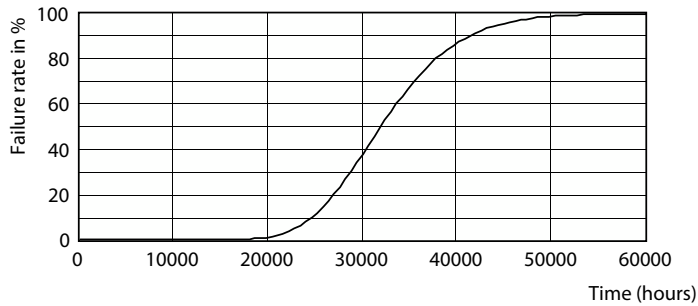

Životnost

Life Expectancy Diagram