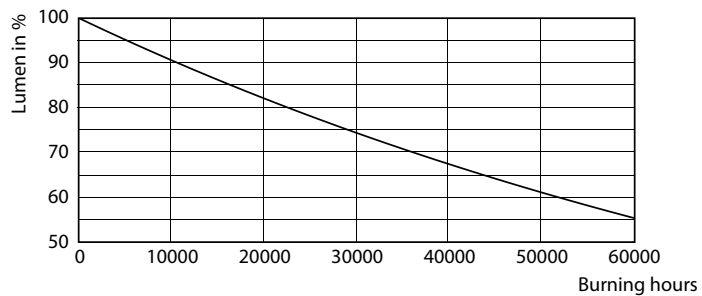

Ecofit LEDtubes T8

Životnost

Lumen Maintenance Diagram - Ecofit LEDtube 600mm HO 9W 840 T8 S