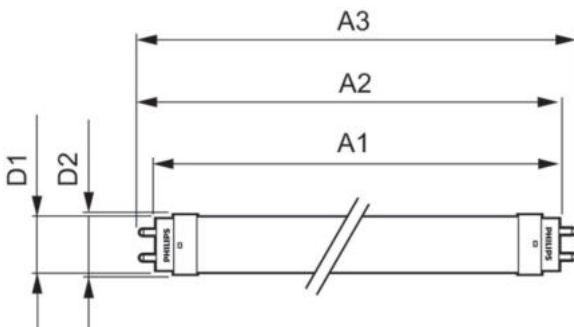

Označení a balení

Objednací název produktu	Ecofit LEDtube 600mm HO 9W 840 T8 S
--------------------------	-------------------------------------

Celý název výrobku	Ecofit LEDtube 600mm HO 9W 840 T8 S
Full EOC	871951426604900
Objednací kód	26604900
Číslo materiálu (12NC)	929002445702
Číslování – počet v balení	1
EAN/UPC – výrobek/pouzdro	8719514266049
Číslování SAP – balení v krabici	20
Pouzdro – EAN/UPC	8719514266056

Rozměrové výkresy

Product	D1	D2	A1	A2	A3
Ecofit LEDtube 600mm HO 9W 840 T8 S	25,7 mm	28 mm	588,5 mm	595,5 mm	602,5 mm

Fotometrické údaje

Light Distribution Diagram - Ecofit LEDtube 600mm HO 9W 840 T8 S

General uniform lighting - Ecofit LEDtube 600mm HO 9W 840 T8 S