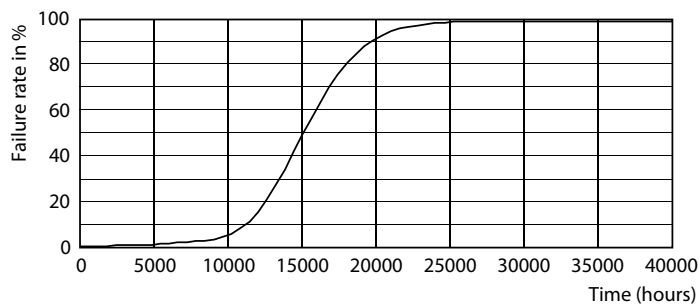

Žárovky LEDbulbs s klasickými vlákny

Fotometrické údaje

General uniform lighting - LED giant 20W E27 G200 1800K smoky D

Životnost

Life Expectancy Diagram