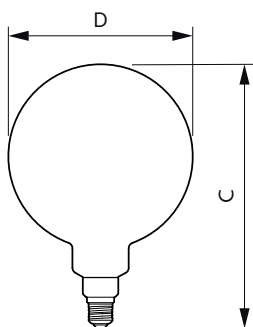

Tvar žárovky	G200
Celková hmotnost (kus)	0,360 kg

Certifikace a použití

Spotřeba energie kWh/1000 h	7 kWh
Značka CE	Ano
Splňuje požadavky evropské směrnice RoHS	Ano
EyeComfort	Ano
LED inovace	EyeComfort
Hodnota blikání (PstLM)	1
Hodnota stroboskopického efektu (SVM)	0,4
Rozsah okolní teploty	-20 až +45 °C

Podmínky použití

Lze jej použít v uzavřených svítidlech?	No
---	----

Označení a balení

Objednávací název produktu	LED giant 20W E27 G200 1800K smoky D
Celý název výrobku	LED giant 20W E27 G200 1800K smoky D
Full EOC	871951431539600
Objednávací kód	31539600
Číslo materiálu (12NC)	929002982601
Číslování – počet v balení	1
EAN/UPC – výrobek/pouzdro	8719514315396
Číslování SAP – balení v krabici	2
Pouzdro – EAN/UPC	8719514315402

Rozměrové výkresy

Product	D	C
LED giant 20W E27 G200 1800K smoky D	202 mm	286 mm

Fotometrické údaje

Light Distribution Diagram - LED giant 20W E27 G200 1800K smoky D

Spectral Power Distribution Colour - LED giant 20W E27 G200 1800K smoky D