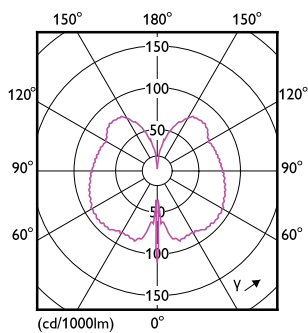

Podmínky použití

Lze jej použít v uzavřených svítidlech?	No
---	----

Označení a balení

Objednávací název produktu	LED giant 20W E27 G200 1800K smoky D
Celý název výrobku	LED giant 20W E27 G200 1800K smoky D
Full EOC	871951431539600
Objednávací kód	31539600
Číslo materiálu (12NC)	929002982601
Číslování – počet v balení	1
EAN/UPC – výrobek/pouzdro	8719514315396
Číslování SAP – balení v krabici	2
Pouzdro – EAN/UPC	8719514315402

Rozměrové výkresy

Product	D	C
LED giant 20W E27 G200 1800K smoky D	202 mm	286 mm

Fotometrické údaje

Light Distribution Diagram - LED giant 20W E27 G200 1800K smoky D

Spectral Power Distribution Colour - LED giant 20W E27 G200 1800K smoky D