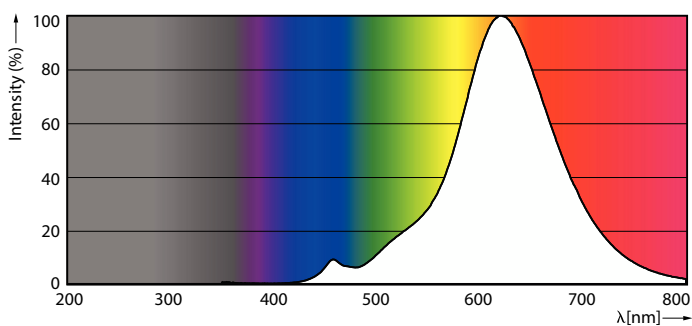

Rozměrové výkresy

Product	D	C
LED giant 20W E27 G200 1800K smoky D	202 mm	286 mm

Fotometrické údaje

Light Distribution Diagram - LED giant 20W E27 G200 1800K smoky D

Spectral Power Distribution Colour - LED giant 20W E27 G200 1800K smoky D