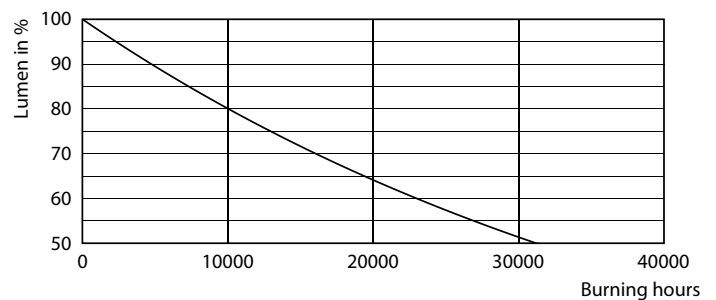

Rozměrové výkresy

Product	D	C
LED giant 20W E27 G200 1800K smoky D	202 mm	286 mm

Fotometrické údaje

Light Distribution Diagram - LED giant 20W E27 G200 1800K smoky D

Spectral Power Distribution Colour - LED giant 20W E27 G200 1800K smoky D

Žárovky LEDbulbs s klasickými vlákny

Fotometrické údaje

General uniform lighting - LED giant 20W E27 G200 1800K smoky D

Životnost

Life Expectancy Diagram

Lumen Maintenance Diagram - LED giant 20W E27 G200 1800K smoky D