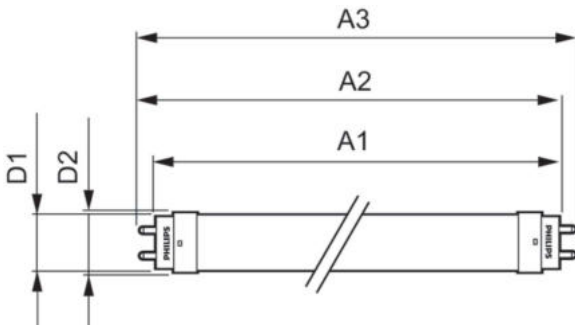

Označení a balení

Objednací název produktu	Ecofit LEDtube 1200mm HO 18W 840 T8 S
--------------------------	---------------------------------------

Celý název výrobku	Ecofit LEDtube 1200mm HO 18W 840 T8 S
Full EOC	871951426608700
Objednací kód	26608700
Číslo materiálu (12NC)	929002446002
Číslování – počet v balení	1
EAN/UPC – výrobek/pouzdro	8719514266087
Číslování SAP – balení v krabici	20
Pouzdro – EAN/UPC	8719514266094

Rozměrové výkresy

Product	D1	D2	A1	A2	A3
Ecofit LEDtube 1200mm HO 18W 840 T8 S	25,7 mm	28 mm	1 198 mm	1 205 mm	1 212 mm

Fotometrické údaje

General uniform lighting - Ecofit LEDtube 1200mm HO 18W 840 T8 S

Spectral Power Distribution Colour - Ecofit LEDtube 1200mm HO 18W 840 T8 S

Ecofit LEDtubes T8

Fotometrické údaje

Light Distribution Diagram - Ecofit LEDtube 1200mm HO 18W 840 T8 S

Životnost

Life Expectancy Diagram