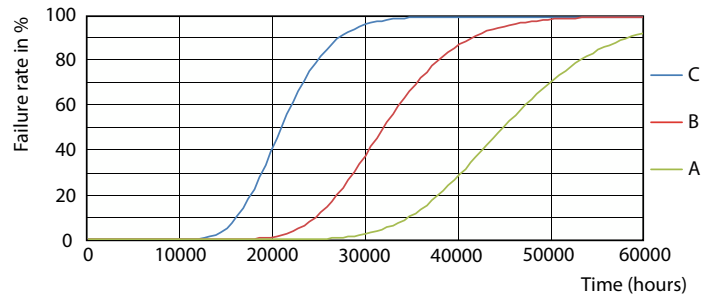

Spectral Power Distribution Colour - Ecofit LEDtube 1200mm HO 18W 840 T8 S

Ecofit LEDtubes T8

Fotometrické údaje

Light Distribution Diagram - Ecofit LEDtube 1200mm HO 18W 840 T8 S

Životnost

Life Expectancy Diagram