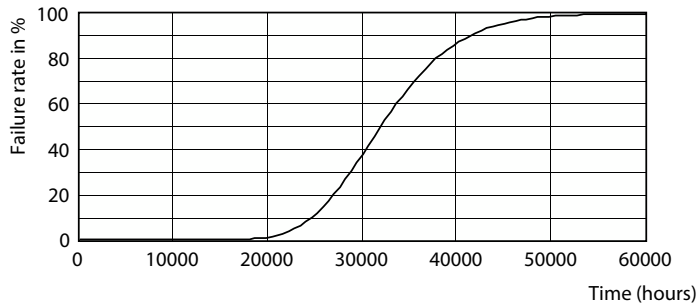

Spectral Power Distribution Colour - Ecofit LEDtube 1200mm HO 18W 840 T8 S

Ecofit LEDtubes T8

Fotometrické údaje

Light Distribution Diagram - Ecofit LEDtube 1200mm HO 18W 840 T8 S

Životnost

Life Expectancy Diagram