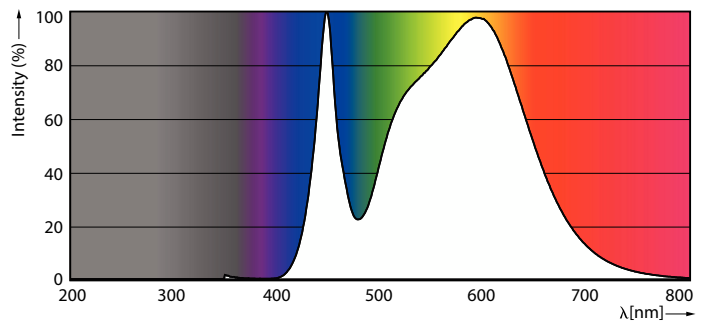

General uniform lighting - Ecofit LEDtube 1200mm HO 18W 840 T8 S

Spectral Power Distribution Colour - Ecofit LEDtube 1200mm HO 18W 840 T8 S