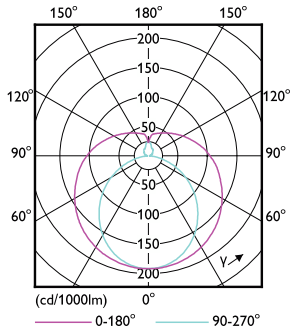

Rozměrové výkresy

Product	D1	D2	A1	A2	A3
Ecofit LEDtube 1200mm HO 18W 840 T8 S	25,7 mm	28 mm	1 198 mm	1 205 mm	1 212 mm

Fotometrické údaje

General uniform lighting - Ecofit LEDtube 1200mm HO 18W 840 T8 S

Spectral Power Distribution Colour - Ecofit LEDtube 1200mm HO 18W 840 T8 S

Ecofit LEDtubes T8

Fotometrické údaje

Light Distribution Diagram - Ecofit LEDtube 1200mm HO 18W 840 T8 S

Životnost

Life Expectancy Diagram