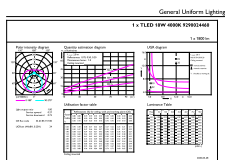

Rozměrové výkresy

Product	D1	D2	A1	A2	A3
Ecofit LEDtube 1200mm HO 18W 840 T8 S	25,7 mm	28 mm	1 198 mm	1 205 mm	1 212 mm

Fotometrické údaje

General uniform lighting - Ecofit LEDtube 1200mm HO 18W 840 T8 S

Spectral Power Distribution Colour - Ecofit LEDtube 1200mm HO 18W 840 T8 S

Ecofit LEDtubes T8

Fotometrické údaje

Light Distribution Diagram - Ecofit LEDtube 1200mm HO 18W 840 T8 S

Životnost

Life Expectancy Diagram