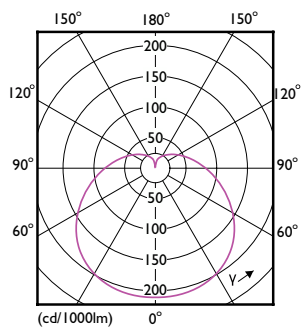

CorePro LEDbulb

Celková hmotnost (kus)	0,030 kg
Certifikace a použití	
Třída energetické účinnosti	F
Spotřeba energie kWh/1000 h	5 kWh
Registrační číslo EPREL	1227623
Značka CE	Ano
Splňuje požadavky evropské směrnice RoHS	Ano
EyeComfort	Ano
Hodnota blikání (PstLM)	1
Hodnota stroboskopického efektu (SVM)	0,4
Rozsah okolní teploty	-20 °C až 45 °C
Podmínky použití	
Lze jej použít v uzavřených svítidlech?	No

Rozměrové výkresy

Product	D	C
CorePro LEDbulb ND 4.9-40W A60 E27 840	60 mm	108 mm

Fotometrické údaje

Light Distribution Diagram - CorePro LEDbulb ND 4.9-40W A60 E27 840

Spectral Power Distribution Colour - CorePro LEDbulb ND 4.9-40W A60 E27 840