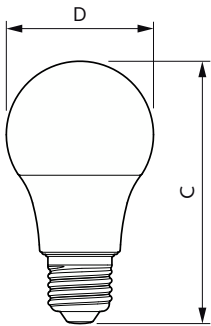

Údaje o produktu

Obecné informace		Provozní a elektrické	
Patice krytky	E27	Frekvence sítě	50 to 60 Hz
Nominální životnost	15 000 h	Vstupní frekvence	50 až 60 Hz
Cyklus zapnutí	50 000	Spotřeba energie	4,9 W
Lighting Technology	LED	Proud zdroje (jmen.)	45 mA
Referenční měření toku	Sphere	Ekvivalentní příkon	40 W
Světelné technické		Doba spuštění (jmen.)	0,5 s
Kód barvy	840 [CCT of 4000K]	Doba zahřívání do 60 % světla	0,5 s
Vyzařovací úhel (jmen.)	180 stupňů	Účinnost (zlomek)	0,54
Světelný tok	470 lm	Napětí (jmen.)	220-240 V
Barevné konstrukce	Studená bílá (CW)	Teplota okolí	
Náhradní teplota chromatičnosti (jmen.)	4000 K	Maximální teplota (jmen.)	75 °C
Měrný výkon (jmen.) (nom.)	95 lm/W	Řízení a stmívání	
Konzistence barev	<6	Stmívatelné	Ne
Index podání barev (CRI)	80	Mechanické a materiály	
Světelný tok na konci jmenovité životnosti (jmen.)	70 %	Povrchová úprava žárovky	Matná
Photobiological safety according to EN 62471	RG0	Materiál světelného zdroje	Plast
		Tvar žárovky	A60

Rozměrové výkresy

Product	D	C
CorePro LEDbulb ND 4.9-40W A60 E27 840	60 mm	108 mm

Fotometrické údaje

Light Distribution Diagram - CorePro LEDbulb ND 4.9-40W A60 E27 840

Spectral Power Distribution Colour - CorePro LEDbulb ND 4.9-40W A60 E27 840