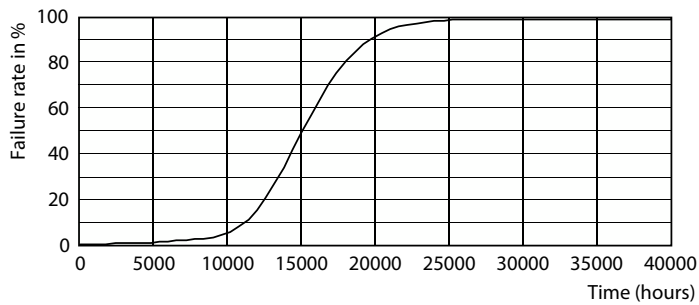

CorePro LEDbulb

Fotometrické údaje

General uniform lighting - CorePro LEDbulb ND 4.9-40W A60 E27 840

Životnost

Life Expectancy Diagram