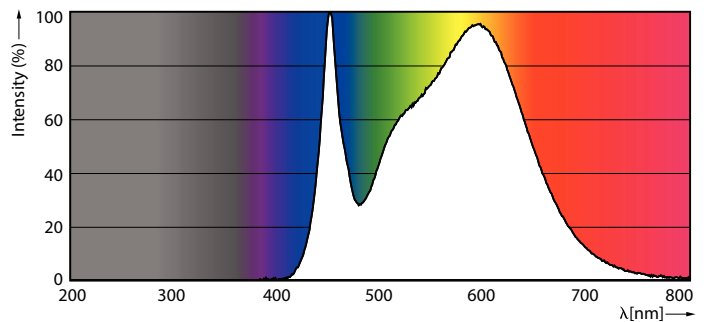

Údaje o produktu

Obecné informace		Provozní a elektrické	
Patice krytky	E27	Frekvence sítě	50 to 60 Hz
Nominální životnost	15 000 h	Vstupní frekvence	50 až 60 Hz
Cyklus zapnutí	50 000	Spotřeba energie	4,9 W
Lighting Technology	LED	Proud zdroje (jmen.)	45 mA
Referenční měření toku	Sphere	Ekvivalentní příkon	40 W
Světelné technické		Doba spuštění (jmen.)	0,5 s
Kód barvy	840 [CCT of 4000K]	Doba zahřívání do 60 % světla	0,5 s
Vyzařovací úhel (jmen.)	180 stupňů	Účinnost (zlomek)	0,54
Světelný tok	470 lm	Napětí (jmen.)	220-240 V
Barevné konstrukce	Studená bílá (CW)	Teplota okolí	
Náhradní teplota chromatičnosti (jmen.)	4000 K	Maximální teplota (jmen.)	75 °C
Měrný výkon (jmen.) (nom.)	95 lm/W	Řízení a stmívání	
Konzistence barev	<6	Stmívatelné	Ne
Index podání barev (CRI)	80	Mechanické a materiály	
Světelný tok na konci jmenovité životnosti (jmen.)	70 %	Povrchová úprava žárovky	Matná
Photobiological safety according to EN 62471	RG0	Materiál světelného zdroje	Plast
		Tvar žárovky	A60

Rozměrové výkresy

Product	D	C
CorePro LEDbulb ND 4.9-40W A60 E27 840	60 mm	108 mm

Fotometrické údaje

Light Distribution Diagram - CorePro LEDbulb ND 4.9-40W A60 E27 840

Spectral Power Distribution Colour - CorePro LEDbulb ND 4.9-40W A60 E27 840