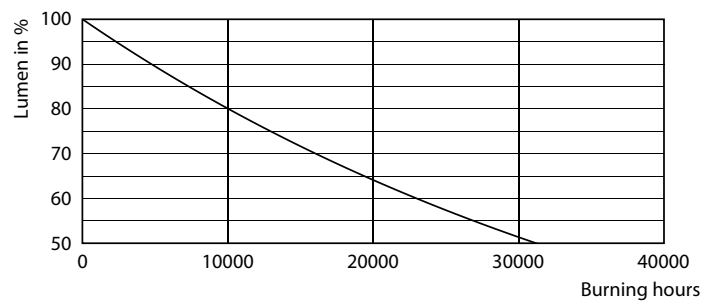

Lumen Maintenance Diagram - LED giant 20W E27 A160 1800K smoky D