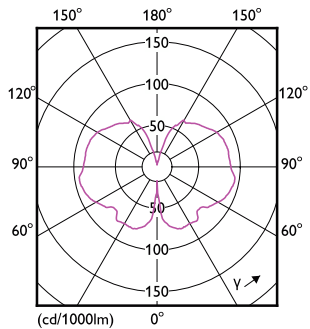

Podmínky použití

Lze jej použít v uzavřených svítidlech?	No
---	----

Rozměrové výkresy

Fotometrické údaje

General uniform lighting - LED giant 20W E27 A160 1800K smoky D

Označení a balení

Objednávací název produktu	LED giant 20W E27 A160 1800K smoky D
Celý název výrobku	LED giant 20W E27 A160 1800K smoky D
Full EOC	871951431537200
Objednávací kód	31537200
Číslo materiálu (12NC)	929002982501
Číslování – počet v balení	1
EAN/UPC – výrobek/pouzdro	8719514315372
Číslování SAP – balení v krabici	2
Pouzdro – EAN/UPC	8719514315389

Product	D	C
LED giant 20W E27 A160 1800K smoky D	162 mm	293 mm

Spectral Power Distribution Colour - LED giant 20W E27 A160 1800K smoky D

Žárovky LEDbulbs s klasickými vlákny

Fotometrické údaje

Light Distribution Diagram - LED giant 20W E27 A160 1800K smoky D