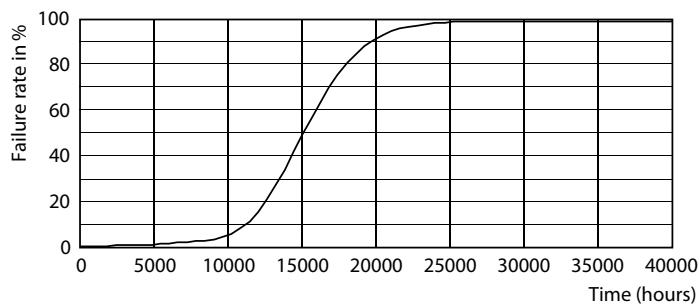

Životnost

Life Expectancy Diagram