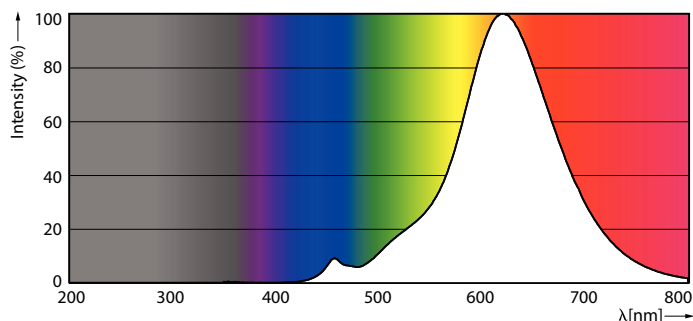

Spectral Power Distribution Colour - LED giant 20W E27 A160 1800K smoky D