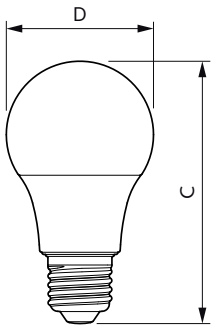

Údaje o produktu

Obecné informace	
Patice krytky	E27
Nominální životnost	15 000 h
Cyklus zapnutí	50 000
Lighting Technology	LED
Referenční měření toku	Sphere
Světelně technické	
Kód barvy	840 [CCT of 4000K]
Vyzařovací úhel (jmen.)	150 stupňů
Světelný tok	806 lm
Barevné konstrukce	Studená bílá (CW)
Náhradní teplota chromatičnosti (jmen.)	4000 K
Měrný výkon (jmen.) (nom.)	100 lm/W
Konzistence barev	<6
Index podání barev (CRI)	80
Světelný tok na konci jmenovité životnosti (jmen.)	70 %
Photobiological safety according to EN 62471	RG0

Rozměrové výkresy

Product	D	C
LEDbulb ND 8-60W A60 E27 840 12CT	60 mm	107 mm

Fotometrické údaje

Spectral Power Distribution Colour - LEDbulb ND 8-60W A60 E27 840 12CT

Light Distribution Diagram - LEDbulb ND 8-60W A60 E27 840 12CT