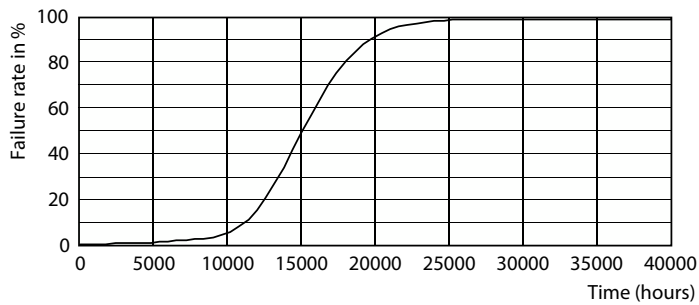

CorePro LEDbulb

Fotometrické údaje

General uniform lighting - LEDbulb ND 8-60W A60 E27 840 12CT

Životnost

Life Expectancy Diagram