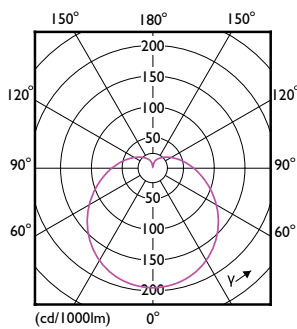

Údaje o produktu

Obecné informace	
Patice krytky	E27
Nominální životnost	15 000 h
Cyklus zapnutí	50 000
Lighting Technology	LED
Referenční měření toku	Sphere
Světelně technické	
Kód barvy	840 [CCT of 4000K]
Vyzařovací úhel (jmen.)	150 stupňů
Světelný tok	806 lm
Barevné konstrukce	Studená bílá (CW)
Náhradní teplota chromatičnosti (jmen.)	4000 K
Měrný výkon (jmen.) (nom.)	100 lm/W
Konzistence barev	<6
Index podání barev (CRI)	80
Světelný tok na konci jmenovité životnosti (jmen.)	70 %
Photobiological safety according to EN 62471	RG0

Rozměrové výkresy

Product	D	C
LEDbulb ND 8-60W A60 E27 840 12CT	60 mm	107 mm

Fotometrické údaje

Spectral Power Distribution Colour - LEDbulb ND 8-60W A60 E27 840 12CT

Light Distribution Diagram - LEDbulb ND 8-60W A60 E27 840 12CT