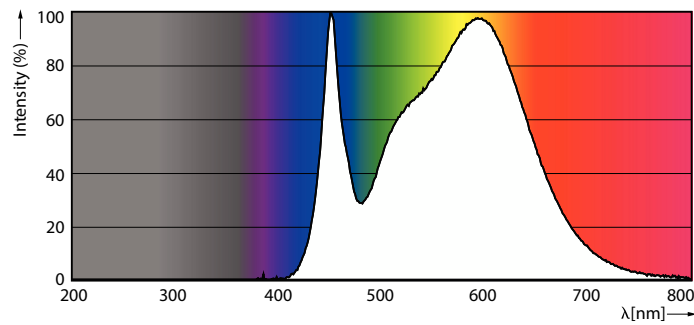

Údaje o produktu

Obecné informace	
Patice krytky	E27
Nominální životnost	15 000 h
Cyklus zapnutí	50 000
Lighting Technology	LED
Referenční měření toku	Sphere
Světelně technické	
Kód barvy	840 [CCT of 4000K]
Vyzařovací úhel (jmen.)	150 stupňů
Světelný tok	806 lm
Barevné konstrukce	Studená bílá (CW)
Náhradní teplota chromatičnosti (jmen.)	4000 K
Měrný výkon (jmen.) (nom.)	100 lm/W
Konzistence barev	<6
Index podání barev (CRI)	80
Světelný tok na konci jmenovité životnosti (jmen.)	70 %
Photobiological safety according to EN 62471	RG0

CorePro LEDbulb

Celková hmotnost (kus)	0,023 kg
Certifikace a použití	
Třída energetické účinnosti	F
Spotřeba energie kWh/1000 h	8 kWh
Registrační číslo EPREL	397612
Značka CE	Ano
Splňuje požadavky evropské směrnice RoHS	Ano
EyeComfort	Ano
Hodnota blikání (PstLM)	1
Hodnota stroboskopického efektu (SVM)	0,4
Rozsah okolní teploty	-20 až +45 °C
Podmínky použití	
Lze jej použít v uzavřených svítidlech?	No

Rozměrové výkresy

Product	D	C
LEDbulb ND 8-60W A60 E27 840 12CT	60 mm	107 mm

Fotometrické údaje

Spectral Power Distribution Colour - LEDbulb ND 8-60W A60 E27 840 12CT

Light Distribution Diagram - LEDbulb ND 8-60W A60 E27 840 12CT