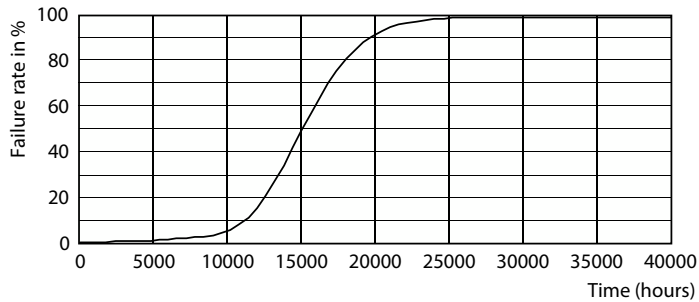

Životnost

Life Expectancy Diagram