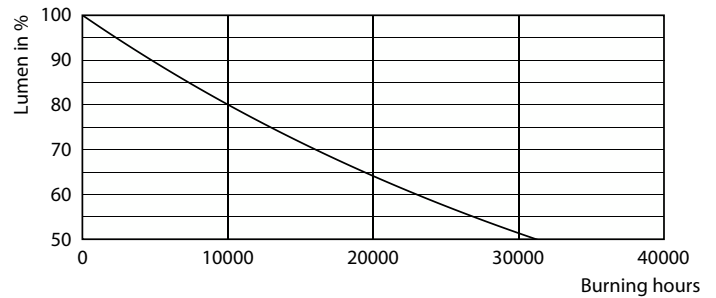

SceneSwitch LEDbulbs

Materiál světelného zdroje	Sklo
Tvar žárovky	A60
Celková hmotnost (kus)	0,074 kg

Certifikace a použití

Třída energetické účinnosti	F
Spotřeba energie kWh/1000 h	8 kWh
Registrační číslo EPREL	739282
Splňuje požadavky evropské směrnice RoHS	Ano
EyeComfort	Ano
LED inovace	EyeComfort
Hodnota blikání (PstLM)	0,9
Hodnota stroboskopického efektu (SVM)	0,4

SceneSwitch LEDbulbs

Fotometrické údaje

Spectral Power Distribution Colour - LEDClassic SSW 60W A60 E27WWFR
ND 1PF/10

Životnost

Life Expectancy Diagram

Lumen Maintenance Diagram - LEDClassic SSW 60W A60 E27WWFR ND
1PF/10