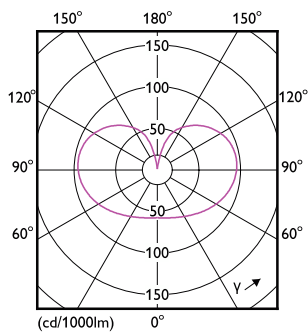

Rozměrové výkresy

Product	D	C
LEDClassic SSW 60W A60 E27WWFR ND 1PF/10	60 mm	104 mm

Fotometrické údaje

Light Distribution Diagram - LEDClassic SSW 60W A60 E27WWFR ND 1PF/10

General uniform lighting - LEDClassic SSW 60W A60 E27WWFR ND 1PF/10