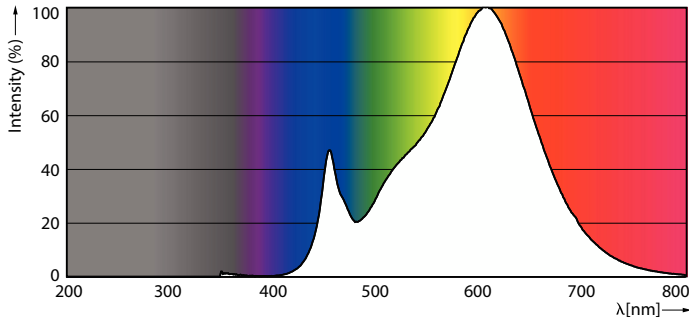

SceneSwitch LEDbulbs

Materiál světelného zdroje	Sklo
Tvar žárovky	A60
Celková hmotnost (kus)	0,074 kg

Certifikace a použití

Třída energetické účinnosti	F
Spotřeba energie kWh/1000 h	8 kWh
Registrační číslo EPREL	739282
Splňuje požadavky evropské směrnice RoHS	Ano
EyeComfort	Ano
LED inovace	EyeComfort
Hodnota blikání (PstLM)	0,9
Hodnota stroboskopického efektu (SVM)	0,4

Rozměrové výkresy

Product	D	C
LEDClassic SSW 60W A60 E27WWFR ND 1PF/10	60 mm	104 mm

Fotometrické údaje

Light Distribution Diagram - LEDClassic SSW 60W A60 E27WWFR ND 1PF/10

General uniform lighting - LEDClassic SSW 60W A60 E27WWFR ND 1PF/10

SceneSwitch LEDbulbs

Fotometrické údaje

Spectral Power Distribution Colour - LEDClassic SSW 60W A60 E27WWFR
ND 1PF/10

Životnost

Life Expectancy Diagram

Lumen Maintenance Diagram - LEDClassic SSW 60W A60 E27WWFR ND
1PF/10