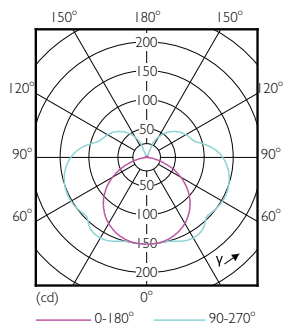

CorePro LEDlinear MV 60W R7S 840 Linear