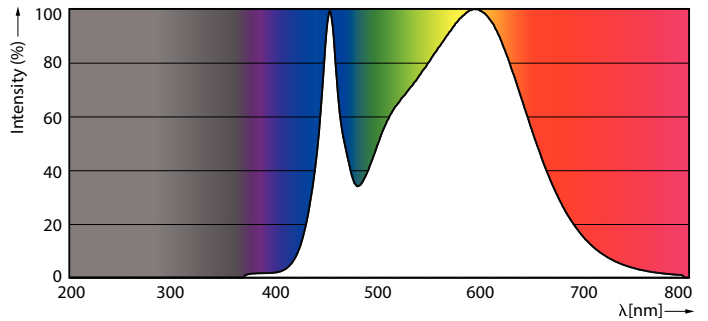

CorePro LEDlinear MV 60W R7S 840 Linear