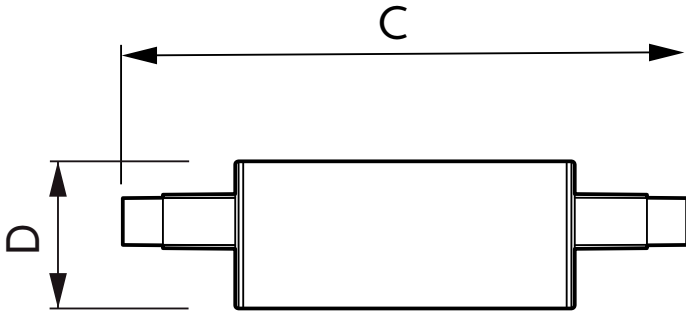

CorePro LEDlinear MV

Objednací název produktu	CorePro LEDlinear ND 7.5-60W R7S 78mm840
EAN/UPC – výrobek	8718696713969
Objednací kód	71396900
Číslování SAP – počet v balení	1

Číslování SAP – balení v krabici	10
Materiál SAP	929001339102
Celková hmotnost kopie (kus)	0,045 kg

Rozměrové výkresy

CorePro LEDlinear ND 7.5-60W R7S 78mm840

Product	D	C
CorePro LEDlinear ND 7.5-60W R7S 78mm840	29 mm	78 mm

Fotometrické údaje

CorePro LEDlinear MV 60W R7S 840 Linear