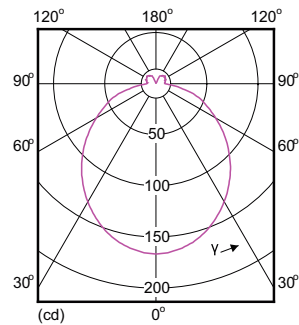

Fotometrické údaje

CLA LEDspotMV ND 5W PAR16 GU10 840 520lm