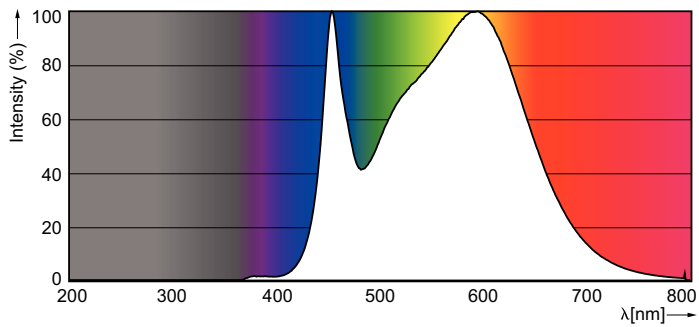

Fotometrické údaje

CLA LEDspotMV ND 5W PAR16 GU10 840 520lm