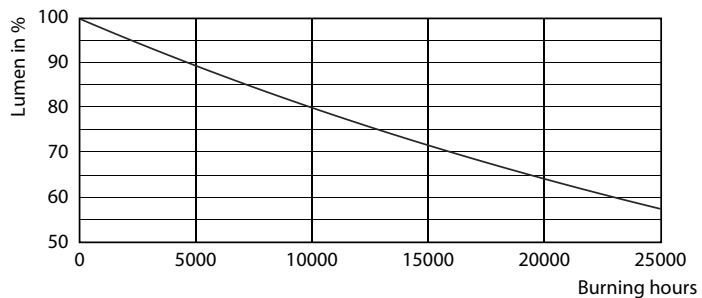

CorePro LEDspot MV

Životnost

CLA LEDspotMV 50W GU10 827 36D ND

CLA LEDspotMV 50W GU10 827 36D ND