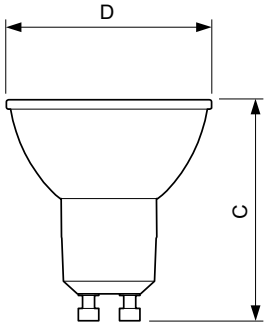

### Údaje o produktu

General Information		Power (Rated) (Nom)	
Patice	GU10 [ GU10]		5 W
Značka RoHS	RoHS mark	Proud zdroje (jmen.)	41 mA
Jmenovitá životnost (jmen.)	15000 h	Doba spuštění (jmen.)	0,5 s
Cyklus přepínání	50 000x	Doba zahřátí na 60 % světla (jmen.)	0,5 s
		Účinnost (jmen.)	0,5
		Napětí (jmen.)	220-240 V
Light Technical		Temperature	
Kód barvy	840 [ CCT 4 000 K]		
Vyzařovací úhel (jmen.)	120 °	Maximální teplota (jmen.)	65 °C
Světelný tok (jmen.)	550 lm		
Světelný tok (jmen.) (nom.)	550 lm	Controls and Dimming	
Barevné konstrukce	Chladná bílá (CW)	Regulovatelné	Ne
Jmenovitý vyzařovací úhel	120 °		
Korelační teplota chromatičnosti (jmen.)	4000 K	Approval and Application	
Měrný výkon (jmen.) (nom.)	110,00 lm/W	Štítek energetické účinnosti (EEL)	A+
Konzistence barev	<6	Vhodné pro zvýrazňující osvětlení	No
Index barevného podání (jmen.)	80	Spotřeba energie kWh/1000 h	5 kWh
Světelný tok na konci jmenovité životnosti (jmen.)	70 %		
Operating and Electrical		Product Data	
Vstupní frekvence	50 až 60 Hz	Úplný kód výrobku	871869668690400
		Objednávací název produktu	Corepro LEDspot 550lm GU10 840 120D
		EAN/UPC – výrobek	8718696686904

## Rozměrové výkresy

CLA LEDspotMV ND 500lm GU10 840 120D

Product	D	C
Corepro LEDspot 550lm GU10 840 120D	50 mm	55 mm