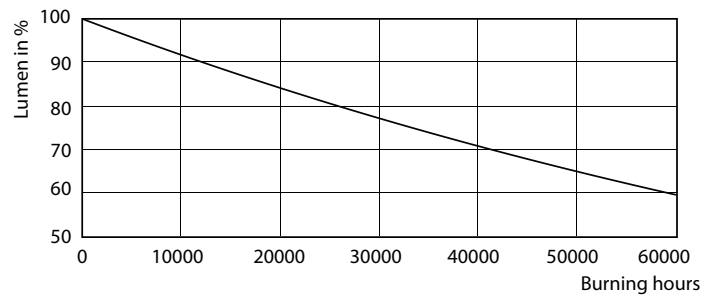

Fotometrické údaje

MASTER LEDspot ExpertColor MV 50W GU10 930 36D

Životnost

40K LED

40K LMP