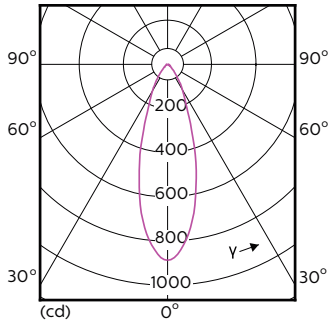

MASTER LEDspot ExpertColor MV

Fotometrické údaje

MASTER LEDspot ExpertColor MV 50W GU10 930 36D