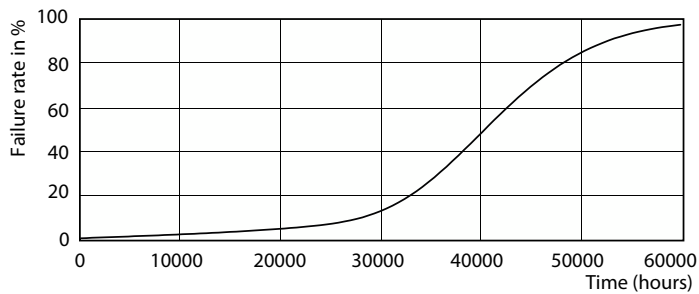

Životnost

40K LED