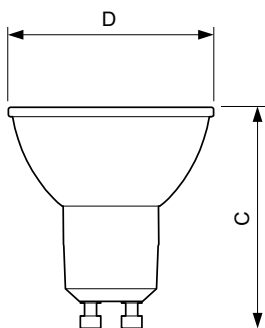

MASTER LEDspot ExpertColor MV

Controls and dimming

Regulovatelné Pouze s určitými stmívači

Mechanical and housing

Tvar žárovky PAR16 [PAR16/50mm]

Approval and application

Třída energetické účinnosti G

Vhodné pro zvýrazňující osvětlení Yes

Spotřeba energie kWh/1000 h 6 kWh

Registrační číslo EPREL 391834

Product data

Úplný kód výrobku 871869670769200

Objednací název produktu MASTER LED ExpertColor 5.5-50W
GU10 930 36D

EAN/UPC – výrobek 8718696707692

Objednací kód 70769200

Číslování SAP – počet v balení 1

Číslování SAP – balení v krabici 10

Materiál SAP 929001347402

Celková hmotnost kopie (kus) 0,038 kg

Rozměrové výkresy

MASTER LED ExpertColor 5.5-50W GU10 930 36D

Product	D	C
MASTER LED ExpertColor 5.5-50W GU10 930 36D	50 mm	54 mm

Fotometrické údaje