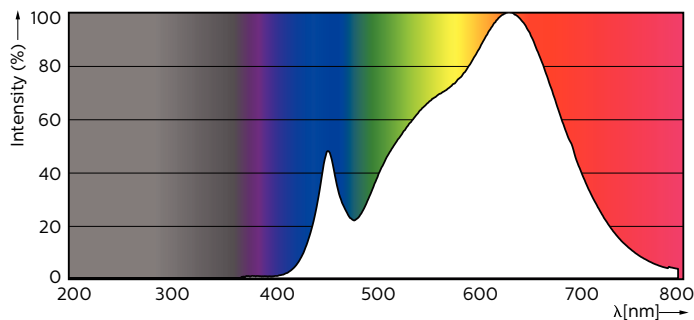

Třída energetické účinnosti G

Vhodné pro zvýrazňující osvětlení Yes

Spotřeba energie kWh/1000 h 6 kWh

Registrační číslo EPREL 391834

Product data

Úplný kód výrobku 871869670769200

Objednací název produktu MASTER LED ExpertColor 5.5-50W
GU10 930 36D

Product	D	C
MASTER LED ExpertColor 5.5-50W GU10 930 36D	50 mm	54 mm

Fotometrické údaje

MASTER LEDspot ExpertColor MV 50W GU10 930 36D

MASTER LEDspot ExpertColor MV 50W GU10 930 36D

MASTER LEDspot ExpertColor MV

Fotometrické údaje

MASTER LEDspot ExpertColor MV 50W GU10 930 36D

Životnost

40K LED

40K LMP