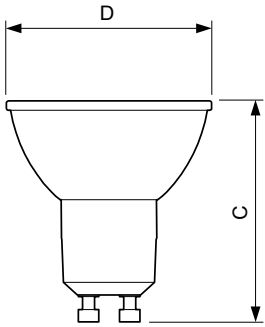

Údaje o produktu

General Information	
Patice	GU10 [GU10]
Značka RoHS	RoHS mark
Jmenovitá životnost (jmen.)	15000 h
Cyklus přepínání	50 000x
Technický typ	5-50W
Light Technical	
Kód barvy	840 [CCT 4 000 K]
Vyzařovací úhel (jmen.)	36 °
Světelný tok (jmen.)	380 lm
Světelný tok (jmen.) (nom.)	380 lm
Svítilivost (jmen.)	710 cd
Barevné konstrukce	Chladná bílá (CW)
Jmenovitý vyzařovací úhel	36 °
Korelační teplota chromatičnosti (jmen.)	4000 K
Měrný výkon (jmen.) (nom.)	76,00 lm/W
Konzistence barev	<6
Index barevného podání (jmen.)	80
Světelný tok na konci jmenovité životnosti (jmen.)	70 %

Rozměrové výkresy

GU10 230V 5-50W 380lm 36D 4000K GU10 D

Product	D	C
CorePro LEDspot 5-50W GU10 840 36D DIM	50 mm	54 mm

Fotometrické údaje

Classic LEDspotMV 50W GU10 840 36D

CorePro LEDspotMV 50W GU10 830 36D CLA