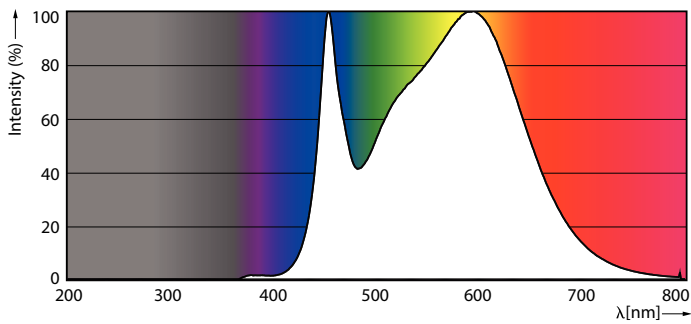

Údaje o produktu

General Information	
Patice	GU10 [GU10]
Značka RoHS	RoHS mark
Jmenovitá životnost (jmen.)	15000 h
Cyklus přepínání	50 000x
Technický typ	5-50W
Light Technical	
Kód barvy	840 [CCT 4 000 K]
Vyzařovací úhel (jmen.)	36 °
Světelný tok (jmen.)	380 lm
Světelný tok (jmen.) (nom.)	380 lm
Svítilivost (jmen.)	710 cd
Barevné konstrukce	Chladná bílá (CW)
Jmenovitý vyzařovací úhel	36 °
Korelační teplota chromatičnosti (jmen.)	4000 K
Měrný výkon (jmen.) (nom.)	76,00 lm/W
Konzistence barev	<6
Index barevného podání (jmen.)	80
Světelný tok na konci jmenovité životnosti (jmen.)	70 %

Luminous Flux in 90° Cone (Rated)	380 lm
Operating and Electrical	
Vstupní frekvence	50 až 60 Hz
Power (Rated) (Nom)	5 W
Proud zdroje (jmen.)	25 mA
Ekvivalentní příkon	50 W
Doba spuštění (jmen.)	0,5 s
Doba zahřátí na 60 % světla (jmen.)	0,5 s
Účinnost (jmen.)	0,7
Napětí (jmen.)	220-240 V
Temperature	
Maximální teplota (jmen.)	65 °C
Controls and Dimming	
Regulovatelné	Ano
Approval and Application	
Štítek energetické účinnosti (EEL)	A+
Vhodné pro zvýrazňující osvětlení	Yes

Rozměrové výkresy

GU10 230V 5-50W 380lm 36D 4000K GU10 D

Product	D	C
CorePro LEDspot 5-50W GU10 840 36D DIM	50 mm	54 mm

Fotometrické údaje

Classic LEDspotMV 50W GU10 840 36D

CorePro LEDspotMV 50W GU10 830 36D CLA