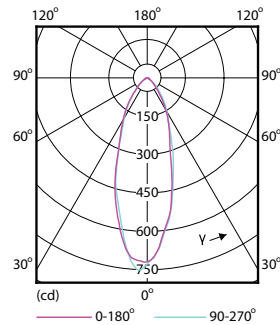

Rozměrové výkresy

GU10 230V 5-50W 380lm 36D 4000K GU10 D

Product	D	C
CorePro LEDspot 5-50W GU10 840 36D DIM	50 mm	54 mm

Fotometrické údaje

Classic LEDspotMV 50W GU10 840 36D

CorePro LEDspotMV 50W GU10 830 36D CLA