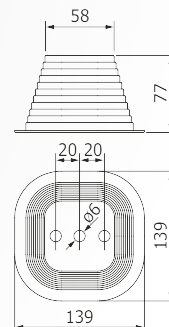

PTU-B Podpěra tras univerzální

Výrobek: Podpěra tras univerzální PTU-B
Výhradní dovozce pro ČR a SR: ARKYS s.r.o., Tuřanka 115a, 627 00 Brno

Použití:
Jako základní nosný prvek pro plochou montáž kabelové trasy na vnější povrch střechy který není možné narušit standardním kotvením.

Technické parametry:

Šířka: 139 mm
Délka: 139 mm
Výška: 76 mm
Tloušťka stěny: 1,0 mm
Materiál: plast
Povrchová úprava: bez povrchové úpravy

označení	objednací kód
	plast
PTU1-B	ARB-14536101

Certifikace:

Prohlášení o shodě ve smyslu § 10 a § 13, odst. 2 zákona č. 22/1997 Sb., o technických požadavcích na výrobky...
Certifikát výrobku