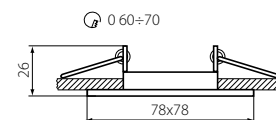

Kanlux

NESTA DSL-W	26745	bílá / biela
NESTA DSL-B	26746	černá / čierna
NESTA DSL-C	26747	chrom / chróm
NESTA DSL-C/M	26748	matný chrom / matný chróm

12V
220-240V~

max 35

IP
20

ERC

CE