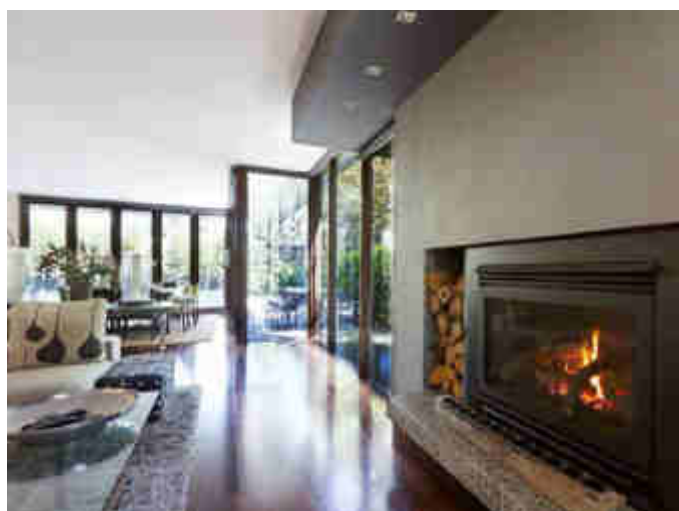

Kanlux

NESTA DSL-W	26745	bílá / biela
NESTA DSL-B	26746	černá / čierna
NESTA DSL-C	26747	chrom / chróm
NESTA DSL-C/M	26748	matný chrom / matný chróm

12V
220-240V~

max 35

IP
20

ERC

CE

CZ

materiál: hliníková slitina
pätice není součástí výrobku

SK

materiál: hliníková zliatina
pätice nie je súčasťou výrobku