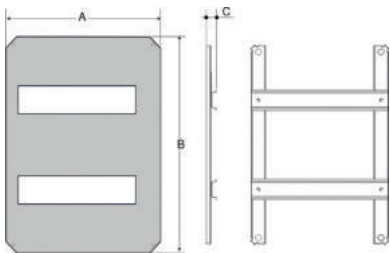

Skříň pro nástěnnou montáž Magna IP65 Magna | Magna Enclosures IP65

Plastová střeška a podstavec pro Magna 39169

Roof and base for the enclosure - Obj.č./Item **39169R / 39169B**

1

Obj.č. / Item	Rozměry / Dimensions		
	A	B	C
39169R	750	1000	300
39169B	300	740	100

Montážní rám

DIN Rail kit - Obj.č./Item **I-39123 / I-39134 / I-39145**

1

Obj.č. / Item	Rozměry / Dimensions			Počet modulů / Modules
	A	B	C	
I-39123	169	244	18	7
I-39134	260	363	18	22
I-39145	350	460	18	54

Obj.č./Item **I-39134**

Montážní rám

DIN Rail kit - Obj.č./Item **I-39146 / I-39157 / I-39168**

1

Obj.č. / Item	Rozměry / Dimensions			Počet modulů / Modules
	A	B	C	
I-39146	342	543	170	64
I-39157	446	627	215	88
I-39168 *	520	705	72	100