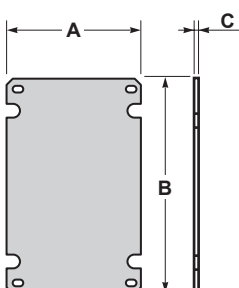

Obj.č./Item **I-39134**

Montážní rám

DIN Rail kit - Obj.č./Item **I-39146 / I-39157 / I-39168**

1

Obj.č. / Item	Rozměry / Dimensions			Počet modulů / Modules
	A	B	C	
I-39146	342	543	170	64
I-39157	446	627	215	88
I-39168 *	520	705	72	100

* Montážní rám pro 39168 připravujeme

Obj.č./Item **I-39146**

Polyesterová montážní deska

Polyester plate - Obj.č./Item **PL-39123 / PL-39134 / PL-39145 / PL-39146 / PL-39157 / PL-39168**

1

Obj.č. / Item	Rozměry / Dimensions		
	A	B	C
PL-39123	162	237	4
PL-39134	253	356	4
PL-39145	344	448	4
PL-39146	342	543	4
PL-39157	446	627	4
PL-39168	543	726	4