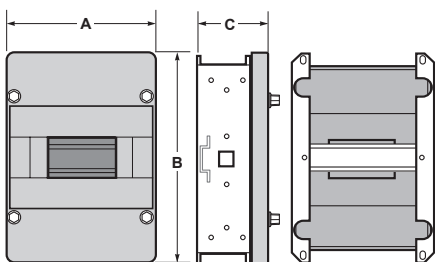

Montážní rám

DIN Rail kit - Obj.č./Item **I-39123 / I-39134 / I-39145**

1

Obj.č. / Item	Rozměry / Dimensions			Počet modulů / Modules
	A	B	C	
I-39123	169	244	18	7
I-39134	260	363	18	22
I-39145	350	460	18	54

Obj.č./Item **I-39134**

Montážní rám

DIN Rail kit - Obj.č./Item **I-39146 / I-39157 / I-39168**

1

Obj.č. / Item	Rozměry / Dimensions			Počet modulů / Modules
	A	B	C	
I-39146	342	543	170	64
I-39157	446	627	215	88
I-39168 *	520	705	72	100

* Montážní rám pro 39168 připravujeme

Obj.č./Item **I-39146**

Polyesterová montážní deska

Polyester plate - Obj.č./Item **PL-39123 / PL-39134 / PL-39145 / PL-39146 / PL-39157 / PL-39168**

1

Obj.č. / Item	Rozměry / Dimensions		
	A	B	C
PL-39123	162	237	4
PL-39134	253	356	4
PL-39145	344	448	4
PL-39146	342	543	4
PL-39157	446	627	4
PL-39168	543	726	4