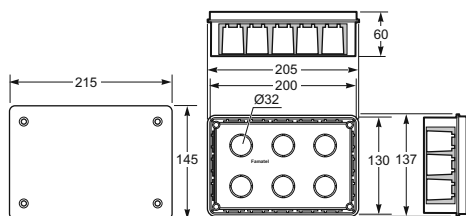

Famatel. 8.3 ELEKTROINSTALAČNÍ KRABICE POD OMÍTKU IP30 8.3 EMBED JUNCTION BOXES

Krabice / Box - Objč. / Item **3203**

tapa/cover

Rozměry / Dimensions	
Výška / Height	137
Šířka / Width	205
Hloubka / Deep	60

Krabice / Box - Objč. / Item **32031**

tapa/cover

Rozměry / Dimensions	
Výška / Height	137
Šířka / Width	205
Hloubka / Deep	60

Počet modulů / Modules	-
Mechanická odolnost / Impact resistance	IK07
Rozměrová a tvarová stálost / Dimensional stability	-25°C + 85°C
Zkouška žhavou smyčkou / Glow wire test	650°C

Normy / Norm: EN 60670-22

Krabice / Box - Objč. / Item **3204**

tapa/cover

Rozměry / Dimensions	
Výška / Height	210
Šířka / Width	210
Hloubka / Deep	65

Počet modulů / Modules	-
Mechanická odolnost / Impact resistance	IK07
Rozměrová a tvarová stálost / Dimensional stability	-25°C + 85°C
Zkouška žhavou smyčkou / Glow wire test	650°C

Normy / Norm: EN 60670-22

Krabice / Box - Objč. / Item **32041**

tapa/cover

Rozměry / Dimensions	
Výška / Height	210
Šířka / Width	210
Hloubka / Deep	65

Počet modulů / Modules	-
Mechanická odolnost / Impact resistance	IK07
Rozměrová a tvarová stálost / Dimensional stability	-25°C + 85°C
Zkouška žhavou smyčkou / Glow wire test	650°C