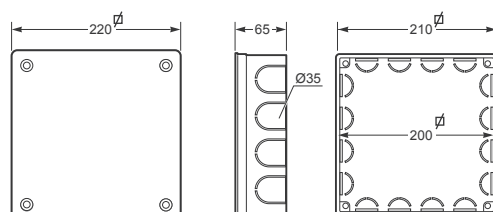

Krabice / Box - Objč. / Item **32031**

tapa/cover

Rozměry / Dimensions	
Výška / Height	137
Šířka / Width	205
Hloubka / Deep	60

Počet modulů / Modules	-
Mechanická odolnost / Impact resistance	IK07
Rozměrová a tvarová stálost / Dimensional stability	-25°C + 85°C
Zkouška žhavou smyčkou / Glow wire test	650°C

Normy / Norm: EN 60670-22

Krabice / Box - Objč. / Item **3204**

tapa/cover

Rozměry / Dimensions	
Výška / Height	210
Šířka / Width	210
Hloubka / Deep	65

Počet modulů / Modules	-
Mechanická odolnost / Impact resistance	IK07
Rozměrová a tvarová stálost / Dimensional stability	-25°C + 85°C
Zkouška žhavou smyčkou / Glow wire test	650°C

Normy / Norm: EN 60670-22

Krabice / Box - Objč. / Item **32041**

tapa/cover

Rozměry / Dimensions	
Výška / Height	210
Šířka / Width	210
Hloubka / Deep	65

Počet modulů / Modules	-
Mechanická odolnost / Impact resistance	IK07
Rozměrová a tvarová stálost / Dimensional stability	-25°C + 85°C
Zkouška žhavou smyčkou / Glow wire test	650°C