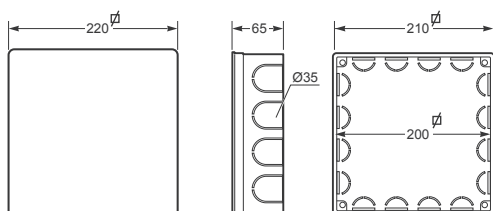

Krabice / Box - Objč. / Item **32031**

tapa/cover

Rozměry / Dimensions	
Výška / Height	137
Šířka / Width	205
Hloubka / Deep	60

Počet modulů / Modules	-
Mechanická odolnost / Impact resistance	IK07
Rozměrová a tvarová stálost / Dimensional stability	-25°C + 85°C
Zkouška žhavou smyčkou / Glow wire test	650°C

Normy / Norm: EN 60670-22

Krabice / Box - Objč. / Item **3204**

tapa/cover

Rozměry / Dimensions	
Výška / Height	210
Šířka / Width	210
Hloubka / Deep	65

Počet modulů / Modules	-
Mechanická odolnost / Impact resistance	IK07
Rozměrová a tvarová stálost / Dimensional stability	-25°C + 85°C
Zkouška žhavou smyčkou / Glow wire test	650°C

Normy / Norm: EN 60670-22

Krabice / Box - Objč. / Item **32041**

tapa/cover

Rozměry / Dimensions	
Výška / Height	210
Šířka / Width	210
Hloubka / Deep	65

Počet modulů / Modules	-
Mechanická odolnost / Impact resistance	IK07
Rozměrová a tvarová stálost / Dimensional stability	-25°C + 85°C
Zkouška žhavou smyčkou / Glow wire test	650°C