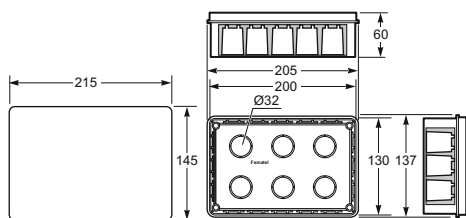

Famatel. 8.3 ELEKTROINSTALAČNÍ KRABICE POD OMÍTKU IP30 8.3 EMBED JUNCTION BOXES

Krabice / Box - Objč. / Item **3203**

tapa/cover

Rozměry / Dimensions	
Výška / Height	137
Šířka / Width	205
Hloubka / Deep	60

Krabice / Box - Objč. / Item **32031**

tapa/cover

Rozměry / Dimensions	
Výška / Height	137
Šířka / Width	205
Hloubka / Deep	60

Počet modulů / Modules	-
Mechanická odolnost / Impact resistance	IK07
Rozměrová a tvarová stálost / Dimensional stability	-25°C + 85°C
Zkouška žhavou smyčkou / Glow wire test	650°C

Normy / Norm: EN 60670-22

Krabice / Box - Objč. / Item **3204**

tapa/cover

Rozměry / Dimensions	
Výška / Height	210
Šířka / Width	210
Hloubka / Deep	65

Počet modulů / Modules	-
Mechanická odolnost / Impact resistance	IK07
Rozměrová a tvarová stálost / Dimensional stability	-25°C + 85°C
Zkouška žhavou smyčkou / Glow wire test	650°C

Normy / Norm: EN 60670-22

Krabice / Box - Objč. / Item **32041**

tapa/cover

Rozměry / Dimensions	
Výška / Height	210
Šířka / Width	210
Hloubka / Deep	65

Počet modulů / Modules	-
Mechanická odolnost / Impact resistance	IK07
Rozměrová a tvarová stálost / Dimensional stability	-25°C + 85°C
Zkouška žhavou smyčkou / Glow wire test	650°C