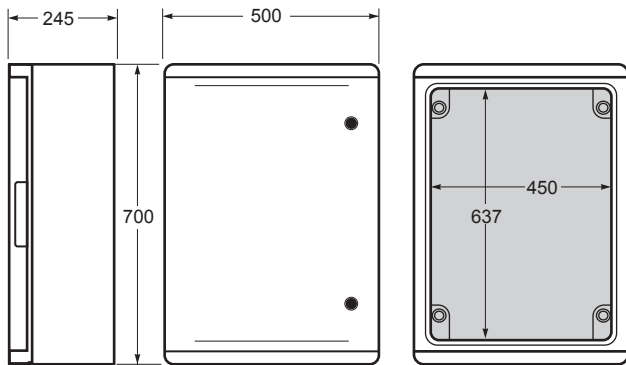

Skříň pro nástěnnou montáž Magna IP65 Magna | Magna Enclosures IP65

Magna / Enclosure - Obj.č. / item **39157-T / 39157**

Rozměry vnější / External dimensions	
Výška / Height	700
Šířka / Width	500
Hloubka / Depth	245
Rozměry vnitřní / Internal dimensions	
Výška / Height	637
Šířka / Width	450
Hloubka / Depth	238
Normy / Norms: EN 61439-1 / EN 60439-3 / EN 62208	

Magna / Enclosure - Obj.č. / item **39168-T / 39168**

Rozměry vnější / External dimensions	
Výška / Height	800
Šířka / Width	600
Hloubka / Depth	260
Rozměry vnitřní / Internal dimensions	
Výška / Height	736
Šířka / Width	550
Hloubka / Depth	253
Normy / Norms: EN 61439-1 / EN 60439-3 / EN 62208	

Magna / Enclosure - Obj.č. / item **39169**

Rozměry vnější / External dimensions	
Výška / Height	1000
Šířka / Width	754
Hloubka / Depth	322
Rozměry vnitřní / Internal dimensions	
Výška / Height	970
Šířka / Width	700
Hloubka / Depth	260
Normy / Norms: IEC/EN 62208	