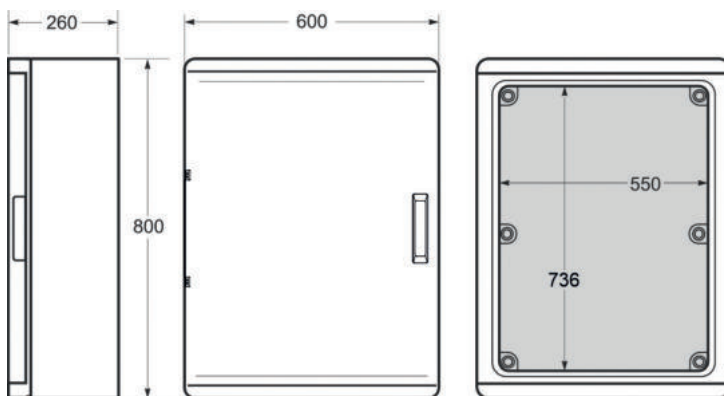

Skříň pro nástěnnou montáž Magna IP65 Magna | Magna Enclosures IP65

Magna / Enclosure - Obj.č. / item **39157-T / 39157**

Rozměry vnější / External dimensions	
Výška / Height	700
Šířka / Width	500
Hloubka / Depth	245
Rozměry vnitřní / Internal dimensions	
Výška / Height	637
Šířka / Width	450
Hloubka / Depth	238
Normy / Norms: EN 61439-1 / EN 60439-3 / EN 62208	

Magna / Enclosure - Obj.č. / item **39168-T / 39168**

Rozměry vnější / External dimensions	
Výška / Height	800
Šířka / Width	600
Hloubka / Depth	260
Rozměry vnitřní / Internal dimensions	
Výška / Height	736
Šířka / Width	550
Hloubka / Depth	253
Normy / Norms: EN 61439-1 / EN 60439-3 / EN 62208	

Magna / Enclosure - Obj.č. / item **39169**

Rozměry vnější / External dimensions	
Výška / Height	1000
Šířka / Width	754
Hloubka / Depth	322
Rozměry vnitřní / Internal dimensions	
Výška / Height	970
Šířka / Width	700
Hloubka / Depth	260
Normy / Norms: IEC/EN 62208	