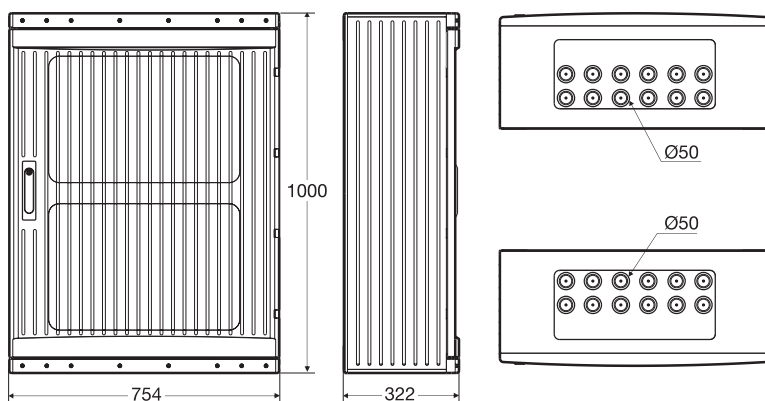

Skříň pro nástěnnou montáž Magna IP65 Magna | Magna Enclosures IP65

Magna / Enclosure - Obj.č. / item **39157-T / 39157**

Rozměry vnější / External dimensions	
Výška / Height	700
Šířka / Width	500
Hloubka / Depth	245
Rozměry vnitřní / Internal dimensions	
Výška / Height	637
Šířka / Width	450
Hloubka / Depth	238
Normy / Norms: EN 61439-1 / EN 60439-3 / EN 62208	

Magna / Enclosure - Obj.č. / item **39168-T / 39168**

Rozměry vnější / External dimensions	
Výška / Height	800
Šířka / Width	600
Hloubka / Depth	260
Rozměry vnitřní / Internal dimensions	
Výška / Height	736
Šířka / Width	550
Hloubka / Depth	253
Normy / Norms: EN 61439-1 / EN 60439-3 / EN 62208	

Magna / Enclosure - Obj.č. / item **39169**

Rozměry vnější / External dimensions	
Výška / Height	1000
Šířka / Width	754
Hloubka / Depth	322
Rozměry vnitřní / Internal dimensions	
Výška / Height	970
Šířka / Width	700
Hloubka / Depth	260
Normy / Norms: IEC/EN 62208	