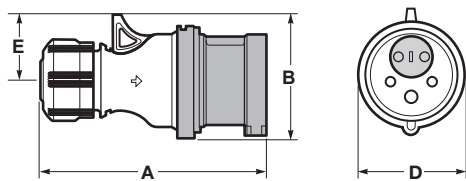

Vidlice SpeedPRO | SpeedPRO mobile plugs and sockets

SpeedPRO IP44
 Vidlice se změnou fáze / Mobile plug

	16A	32A
Počet pólů	5	5
A	132	160
B	73	86,4
C	64	64
ØK	38	45
Typ svorky	Šroubové svorky / Screw terminals	
Laněný vodič (mm ²)	1-2,5	2,5-6
Hmotnost (g)	157	258

- Se šroubovými připojovacími svorkami
- Materiál pouzdra: Technopolymer
- Materiál kontaktů: mosaz
- Chráněno proti stříkající vodě ze všech stran (IP54)

- With screw terminals
- Housing material: Technopolymer
- Contacts: Brass

Póly: 3P 4P 5P
 H.úhel: 9h 6h 6h

16	5	10/150	13311
----	---	--------	-------

32	5	5/75	13313
----	---	------	-------

Obj.č./Item 13311 **CE**

2

3

4

5