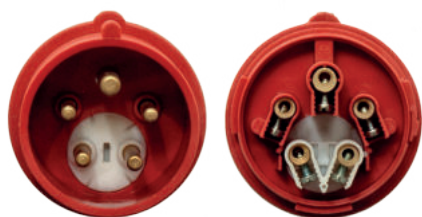

- Se šroubovými připojovacími svorkami
- Materiál pouzdra: Technopolymer
- Materiál kontaktů: mosaz
- Chráněno proti stříkající vodě ze všech stran (IP54)

- With screw terminals
- Housing material: Technopolymer
- Contacts: Brass

IP44 Splashproof

1.1 VIDLICE A SPOJKY IP54/IP67; 16A - 125A
 1.1 MOBILE PLUGS AND SOCKETS IP54/IP67; 16A - 125A

1

3P=2P+PE
 4P=3P+PE
 5P=3P+PE+N

400V
 50/60Hz

Amp.	Počet pólů	Balení
------	------------	--------

Póly: 3P 4P 5P
 H.úhel: 9h 6h 6h

16	5	10/150	13311
----	---	--------	-------

32	5	5/75	13313
----	---	------	-------

Obj.č./Item 13311 **CE**

2

3

4

5