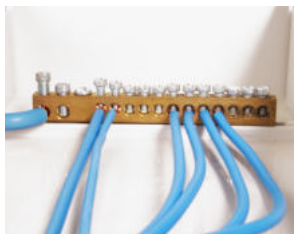

PE/N svorkovnice
Terminal block - Obj. č. / Item **10112**

1

- Svorkovnice pro Acqua, AcquaPLUS a AcquaCombi 2x16 mm² + 12x10 mm².

Obj.č. / Item **10112**

PE/N svorkovnice
Terminal block - Obj. č. / Item **SPT18/36**

1

- Náhradní svorkovnice pro AcquaPLUS
- Plastový držák
- 2 ks mosazných svorkovnic (PE, N)
- 40 přípojných míst (1,5 - 16 mm²)
- Pro rozvodnice AcquaPLUS (39018, 39036, 39054, 39072)

Obj.č. / Item **SPT18/36**

Kovový zámek se 2 klíči
Metal lock - Obj. č. / Item **3900**

1

- Kovový zámek pro Acqua, AcquaPLUS a AcquaCombi

Obj.č. / Item **3900**

Úchyty pro vnější upevnění
Accessory for wall mounting - Obj. č. / Item **3910**