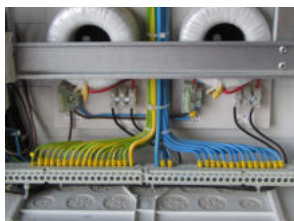

PE/N svorkovnice
Terminal block - Obj. č. / Item **10112**

1

- Svorkovnice pro Acqua, AcquaPLUS a AcquaCombi 2x16 mm² + 12x10 mm².

Obj.č. / Item **10112**

PE/N svorkovnice
Terminal block - Obj. č. / Item **SPT18/36**

1

- Náhradní svorkovnice pro AcquaPLUS
- Plastový držák
- 2 ks mosazných svorkovnic (PE, N)
- 40 přípojných míst (1,5 - 16 mm²)
- Pro rozvodnice AcquaPLUS (39018, 39036, 39054, 39072)

Obj.č. / Item **SPT18/36**