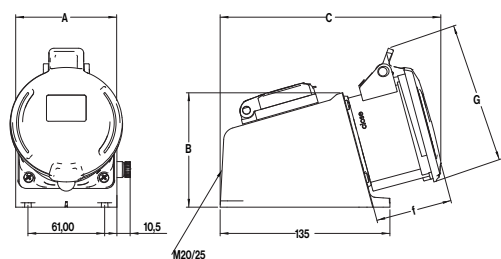

Počet pólů	32A		
	3	4	5
A	80,5	80,5	80,5
B	91	91	91
C	175	175	176
G	105	105	112
f	62	62	62
Typ svorky	Šroubové svorky / Screw terminals		
Laněný vodič (mm²)	2,5-6		
Hmotnost (g)	403	403	403

- Se šroubovými připojovacími svorkami
- Materiál pouzdra: PA6/ABS
- Materiál kontaktů: mosaz
- Chráněno proti stříkající vodě ze všech stran (IP54)

- With screw terminals
- Housing material: PA6/ABS
- Contacts: Brass
- Rear entry
- Wired

IP54 Splashproof