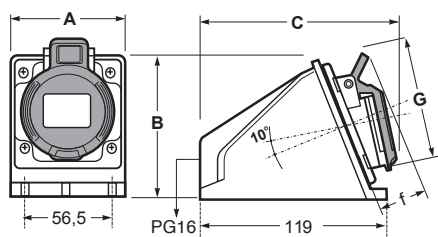

SpeedPRO IP54

Zásuvky nástěnné / Wall-mounted socket

Počet pólů	16A			32A		
	3	4	5	3	4	5
A	81	81	81	81	81	81
B	97	97	97	97	97	97
C	158	158	158	176	176	178
G	85	94	102	102	102	110
f	48	48	48	57	57	57
Typ svorky	Šroubové svorky / Screw terminals					
Laněný vodič (mm²)	1-2,5			2,5-6		
Hmotnost (g)	285	297	315	322	330	362

- Se šroubovými připojovacími svorkami
- Materiál pouzdra: PA6/ABS
- Materiál kontaktů: poniklovaná mosaz
- Chráněno proti stříkající vodě ze všech stran (IP54)

- With screw terminals
- Housing material: PA6/ABS
- Contacts: Nickel-plated contacts
- Rear entry

IP54 Splashproof

SpeedPRO IP54

Zásuvky nástěnné kombinované / Wall-mounted socket