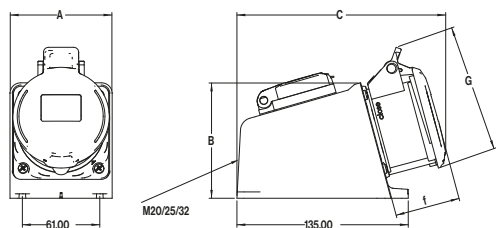

Počet pólů	16A		
	3	4	5
A	80,5	80,5	80,5
B	91	91	91
C	163	164	165
G	85	92	101
f	52	52	52
Typ svorky	Šroubové svorky / Screw terminals		
Laněný vodič (mm²)	1-2,5		
Hmotnost (g)	285	297	315

- Se šroubovými připojovacími svorkami
- Materiál pouzdra: PA6/ABS
- Materiál kontaktů: mosaz
- Chráněno proti stříkající vodě ze všech stran (IP54)

- With screw terminals
- Housing material: PA6/ABS
- Contacts: Nickel-plated contacts
- Rear entry
- Unwired

IP54 Splashproof

SpeedPRO IP54

Zásuvky nástěnné kombinované / Wall-mounted socket