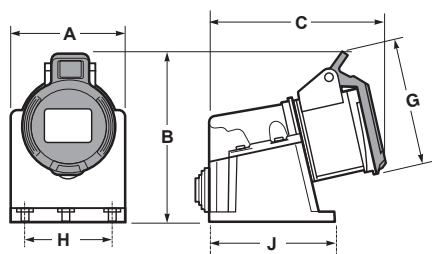

Zásuvky nástěnné / Wall-mounted socket ECO

Počet pólů	16A			32A		
	3	4	5	3	4	5
A	75	75	79	79	79	79
B	112	117	120	128	128	131
C	110	110	117	127	127	130
G	85	94	102	102	102	110
H	58	58	62	62	62	62
J	80	80	85	85	85	85
Typ svorky	Šroubové svorky / Screw terminals					
Laněný vodič (mm ²)	1-2,5			2,5-6		
Hmotnost (g)	220	228	250	271	290	314