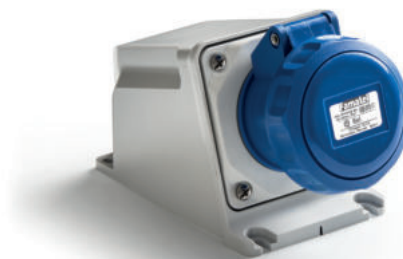

1.3 PŘÍVODKY A ZÁSUVKY PRO NÁSTĚNNOU MONTÁŽ IP54/IP67; 16A - 125A

1.3 WALL MOUNTED SOCKETS AND PLUGS IP54/IP67 16A - 125A

1

3P=2P+PE
4P=3P+PE
5P=3P+PE+N

110V 50/60Hz	230V 50/60Hz	400V 50/60Hz	500V 50/60Hz

Amp.	Počet pólů	Balení	Póly: 3P 4P 5P H.úhel: 4h 4h 4h	Póly: 3P 4P 5P H.úhel: 6h 9h 9h	Póly: 3P 4P 5P H.úhel: 9h 6h 6h	Póly: 3P 4P 5P H.úhel: 7h 7h 7h

16	3	3	24190	24290	24399	24494
	4	3	24191	24291	24390	24490
	5	3	24198	24295	24391	24491
32	3	2	24192	24292	24408	24488
	4	2	24193	24293	24392	24492
	5	2	24199	24296	24393	24493

Obj.č./Item **24290** **CE**

2

3

4

5

16	3	3		24609FR		
	4	3		24602FR	24605FR	
	5	3			24606FR	

Zásuvka 230V / 16A s ochranným kolíkem

Na objednání dostupné kombinace se schuko zásuvkou nebo další varianty.
Available also with Britain and schuko socket, please contact us.