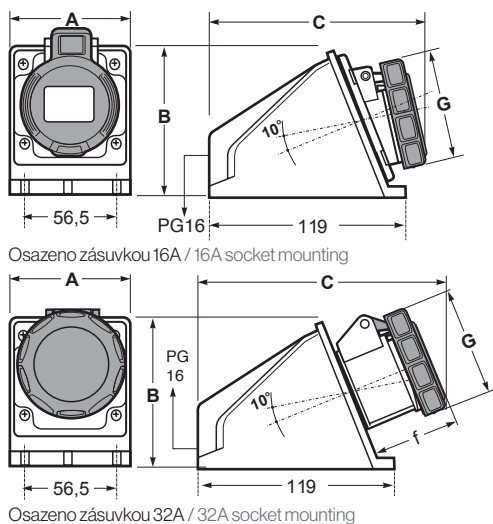

Zásuvky nástěnné IP67 SpeedPRO | SpeedPRO IP67 wall-mounted sockets

SpeedPRO IP67

Zásuvky nástěnné / Wall-mounted socket

Počet pólů	16A			32A		
	3	4	5	3	4	5
A	81	81	81	81	81	81
B	97	97	97	97	97	97
C	158	158	159	176	176	176
G	70	78	85	92	92	99,5
f	48	48	48	57	57	57
Typ svorky	Šroubové svorky / Screw terminals					
Laněný vodič (mm ²)	1-2,5			2,5-6		
Hmotnost (g)	290	302	320	327	335	367

IP67 Watertight

SpeedPRO IP67

Zásuvky nástěnné kombinované / Wall-mounted socket

Počet pólů	16A		
	3	4	5
A	80,5	80,5	80,5
B	91	91	91
C	167	168	168
G	70	77	87
f	56	56	56
Typ svorky	Šroubové svorky / Screw terminals		
Laněný vodič (mm ²)	1-2,5		
Hmotnost (g)	479	479	479

IP67 Watertight

SpeedPRO IP67

Zásuvky nástěnné kombinované / Wall-mounted socket

Počet pólů	32A		
	3	4	5
A	80,5	80,5	80,5
B	91	91	91
C	177	177	177
G	92	92	99
f	64	64	64
Typ svorky	Šroubové svorky / Screw terminals		
Laněný vodič (mm ²)	2,5-6		
Hmotnost (g)	447	447	447