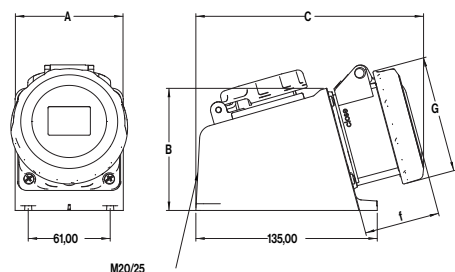

Zásuvky nástěnné IP67 SpeedPRO | SpeedPRO IP67 wall-mounted sockets

SpeedPRO IP67

Zásuvky nástěnné / Wall-mounted socket

Počet pólů	16A			32A		
	3	4	5	3	4	5
A	81	81	81	81	81	81
B	97	97	97	97	97	97
C	158	158	159	176	176	176
G	70	78	85	92	92	99,5
f	48	48	48	57	57	57
Typ svorky	Šroubové svorky / Screw terminals					
Laněný vodič (mm ²)	1-2,5			2,5-6		
Hmotnost (g)	290	302	320	327	335	367

IP67 Watertight

SpeedPRO IP67

Zásuvky nástěnné kombinované / Wall-mounted socket

Počet pólů	16A		
	3	4	5
A	80,5	80,5	80,5
B	91	91	91
C	167	168	168
G	70	77	87
f	56	56	56
Typ svorky	Šroubové svorky / Screw terminals		
Laněný vodič (mm ²)	1-2,5		
Hmotnost (g)	479	479	479