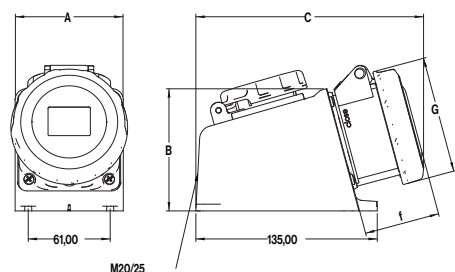

IP67 Watertight

SpeedPRO IP67

Zásuvky nástěnné kombinované / Wall-mounted socket

Počet pólů	16A		
	3	4	5
A	80,5	80,5	80,5
B	91	91	91
C	167	168	168
G	70	77	87
f	56	56	56
Typ svorky	Šroubové svorky / Screw terminals		
Laněný vodič (mm ²)	1-2,5		
Hmotnost (g)	479	479	479

IP67 Watertight

SpeedPRO IP67

Zásuvky nástěnné kombinované / Wall-mounted socket

Počet pólů	32A		
	3	4	5
A	80,5	80,5	80,5
B	91	91	91
C	177	177	177
G	92	92	99
f	64	64	64
Typ svorky	Šroubové svorky / Screw terminals		
Laněný vodič (mm ²)	2,5-6		
Hmotnost (g)	447	447	447