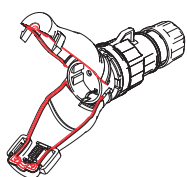

Obj. č. / Item **2998**

Spojka 1825 POWER SHELL IP65-IP67 - Obj. č. / Item **1825**

1

Obj. č. / Item **1825**

Obj. č. / Item	Popis / Description
1825	Spojku POWER SHELL zvýšíte krytí klasických domovních vidlic.

PRYŽOVÉ TĚSNĚNÍ
zaručující dlouhodobé krytí IP

ZÁSUVKA

KRYT Z POLYPROPYLENU
pro větší odolnost a flexibilitu

PATENTOVÁNO

MECHANICKÁ OCHRANA
zabraňuje náhodnému otevření

PRO DLOUHODOBÉ SPOJENÍ
doporučujeme použít dva
vnitřní šrouby