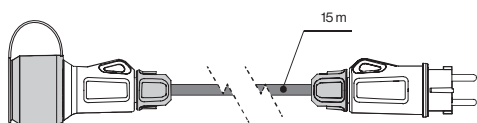

Vidlice a spojka s kabelem IP54 / Connector-plug extension lead IP54 - Obj. č. / Item **2998**

1

Obj. č. / Item	Popis / Description
2998	16A 250V Kabel 3x1.5 mm ² H07RN-F 15m Earth 16A 250V 3x1.5 mm ² cable H07RN-F 15m

Obj. č. / Item **2998**

Spojka 1825 POWER SHELL IP65-IP67 - Obj. č. / Item **1825**

1

Obj. č. / Item **1825**

Obj. č. / Item	Popis / Description
1825	Spojku POWER SHELL zvýšíte krytí klasických domovních vidlic.

PRYŽOVÉ TĚSNĚNÍ
zaručující dlouhodobé krytí IP

ZÁSUVKA

KRYT Z POLYPROPYLENU
pro větší odolnost a flexibilitu

PATENTOVÁNO

MECHANICKÁ OCHRANA
zabraňuje náhodnému otevření

PRO DLOUHODOBÉ SPOJENÍ
doporučujeme použít dva
vnitřní šrouby