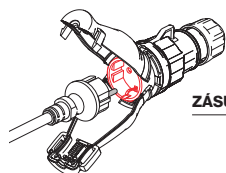

Obj. č. / Item **2998**

Spojka 1825 POWER SHELL IP65-IP67 - Obj. č. / Item **1825**

1

Obj. č. / Item **1825**

Obj. č. / Item	Popis / Description
1825	Spojku POWER SHELL zvýšíte krytí klasických domovních vidlic.

PRYŽOVÉ TĚSNĚNÍ
zaručující dlouhodobé krytí IP

ZÁSUVKA

KRYT Z POLYPROPYLENU
pro větší odolnost a flexibilitu

PATENTOVÁNO

MECHANICKÁ OCHRANA
zabraňuje náhodnému otevření

PRO DLOUHODOBÉ SPOJENÍ
doporučujeme použít dva
vnitřní šrouby