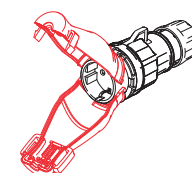

Obj. č. / Item **2998**

Spojka 1825 POWER SHELL IP65-IP67 - Obj. č. / Item **1825**

1

Obj. č. / Item **1825**

Obj. č. / Item	Popis / Description
1825	Spojku POWER SHELL zvýšíte krytí klasických domovních vidlic.

PRYŽOVÉ TĚSNĚNÍ
zaručující dlouhodobé krytí IP

ZÁSUVKA

KRYT Z POLYPROPYLENU
pro větší odolnost a flexibilitu

PATENTOVÁNO

MECHANICKÁ OCHRANA
zabraňuje náhodnému otevření

PRO DLOUHODOBÉ SPOJENÍ
doporučujeme použít dva
vnitřní šrouby