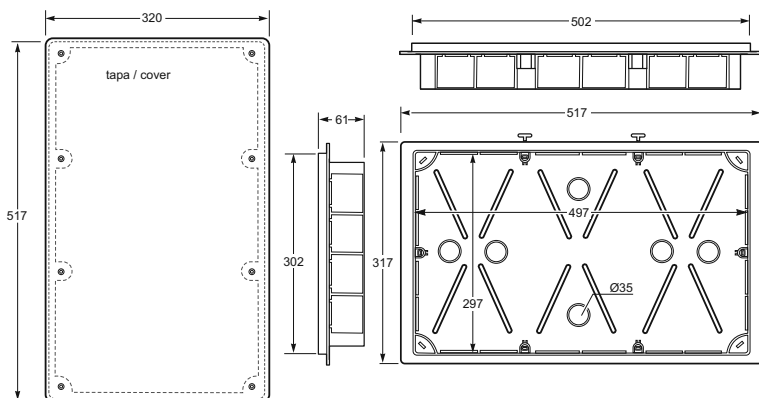

Krabice / Box - Objč. / Item **3221**

Rozměry / Dimensions	
Výška / Height	100
Šířka / Width	170
Hloubka / Deep	40

Počet modulů / Modules	-
Mechanická odolnost / Impact resistance	IK07
Rozměrová a tvarová stálost / Dimensional stability	-25°C + 85°C
Zkouška žhavou smyčkou / Glow wire test	650°C

Normy / Norm: **EN 60670-1**

Krabice / Box - Objč. / Item **3222**

Rozměry / Dimensions	
Výška / Height	217
Šířka / Width	317
Hloubka / Deep	60

Počet modulů / Modules	-
Mechanická odolnost / Impact resistance	IK07
Rozměrová a tvarová stálost / Dimensional stability	-25°C + 85°C
Zkouška žhavou smyčkou / Glow wire test	650°C

Normy / Norm: **EN 60670-1**

Krabice / Box - Objč. / Item **3223**

Rozměry / Dimensions	
Výška / Height	317
Šířka / Width	517
Hloubka / Deep	60

Počet modulů / Modules	-
Mechanická odolnost / Impact resistance	IK07
Rozměrová a tvarová stálost / Dimensional stability	-25°C + 85°C
Zkouška žhavou smyčkou / Glow wire test	650°C