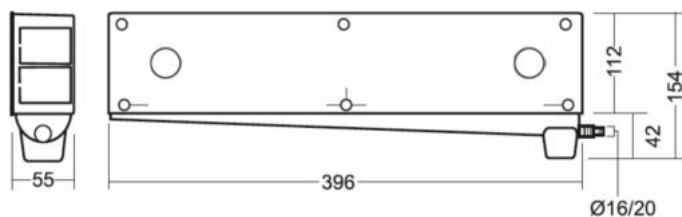

Krabice / Box - Objč. / Item **3221**

Rozměry / Dimensions	
Výška / Height	100
Šířka / Width	170
Hloubka / Deep	40

Počet modulů / Modules	-
Mechanická odolnost / Impact resistance	IK07
Rozměrová a tvarová stálost / Dimensional stability	-25°C + 85°C
Zkouška žhavou smyčkou / Glow wire test	650°C

Normy / Norm: **EN 60670-1**

Krabice / Box - Objč. / Item **3222**

Rozměry / Dimensions	
Výška / Height	217
Šířka / Width	317
Hloubka / Deep	60

Počet modulů / Modules	-
Mechanická odolnost / Impact resistance	IK07
Rozměrová a tvarová stálost / Dimensional stability	-25°C + 85°C
Zkouška žhavou smyčkou / Glow wire test	650°C

Normy / Norm: **EN 60670-1**

Krabice / Box - Objč. / Item **3223**

Rozměry / Dimensions	
Výška / Height	317
Šířka / Width	517
Hloubka / Deep	60

Počet modulů / Modules	-
Mechanická odolnost / Impact resistance	IK07
Rozměrová a tvarová stálost / Dimensional stability	-25°C + 85°C
Zkouška žhavou smyčkou / Glow wire test	650°C

Normy / Norm: **EN 60670-1**

Krabice pro jednotku klimatizace / Pre installation air conditioning box - Objč. / Item **3208**

Rozměry / Dimensions	
Výška / Height	396
Šířka / Width	154
Hloubka / Deep	55