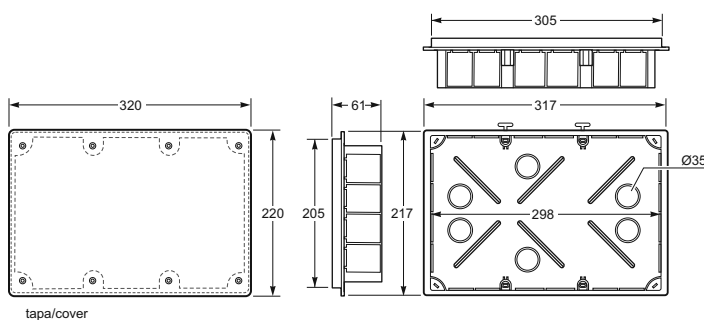

Krabice / Box - Objč. / Item **3221**

Rozměry / Dimensions	
Výška / Height	100
Šířka / Width	170
Hloubka / Deep	40

Počet modulů / Modules	-
Mechanická odolnost / Impact resistance	IK07
Rozměrová a tvarová stálost / Dimensional stability	-25°C + 85°C
Zkouška žhavou smyčkou / Glow wire test	650°C

Normy / Norm: **EN 60670-1**

Krabice / Box - Objč. / Item **3222**

Rozměry / Dimensions	
Výška / Height	217
Šířka / Width	317
Hloubka / Deep	60

Počet modulů / Modules	-
Mechanická odolnost / Impact resistance	IK07
Rozměrová a tvarová stálost / Dimensional stability	-25°C + 85°C
Zkouška žhavou smyčkou / Glow wire test	650°C

Normy / Norm: **EN 60670-1**

Krabice / Box - Objč. / Item **3223**

Rozměry / Dimensions	
Výška / Height	317
Šířka / Width	517
Hloubka / Deep	60

Počet modulů / Modules	-
Mechanická odolnost / Impact resistance	IK07
Rozměrová a tvarová stálost / Dimensional stability	-25°C + 85°C
Zkouška žhavou smyčkou / Glow wire test	650°C