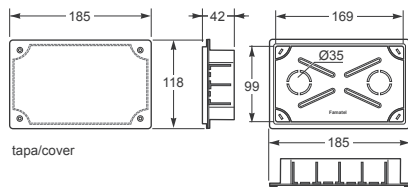

Krabice / Box - Objč. / Item **3221**

Rozměry / Dimensions	
Výška / Height	100
Šířka / Width	170
Hloubka / Deep	40

Počet modulů / Modules	-
Mechanická odolnost / Impact resistance	IK07
Rozměrová a tvarová stálost / Dimensional stability	-25°C + 85°C
Zkouška žhavou smyčkou / Glow wire test	650°C

Normy / Norm: **EN 60670-1**

Krabice / Box - Objč. / Item **3222**

Rozměry / Dimensions	
Výška / Height	217
Šířka / Width	317
Hloubka / Deep	60

Počet modulů / Modules	-
Mechanická odolnost / Impact resistance	IK07
Rozměrová a tvarová stálost / Dimensional stability	-25°C + 85°C
Zkouška žhavou smyčkou / Glow wire test	650°C

Normy / Norm: **EN 60670-1**

Krabice / Box - Objč. / Item **3223**

Rozměry / Dimensions	
Výška / Height	317
Šířka / Width	517
Hloubka / Deep	60

Počet modulů / Modules	-
Mechanická odolnost / Impact resistance	IK07
Rozměrová a tvarová stálost / Dimensional stability	-25°C + 85°C
Zkouška žhavou smyčkou / Glow wire test	650°C