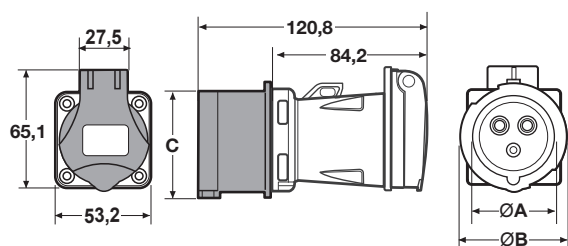

Adaptéry SpeedPRO | SpeedPRO industrial adaptors

12

Obj.č. / Item		13912
	A	B
Rozměry	80	60
Vstup / Entry	Domovní vidlice 16A/250V	
Výstup / Outlet	Vidlice CEE 16A/250V-2P+PE 6h	
Hmotnost (g)	164	

Adaptér domovní - průmyslový IP20 / Domestic-industrial IP20

12

Obj.č. / Item			139101
	A	B	
Rozměry	76	60	
Vstup / Entry	Vidlice CEE 16A/250V-2P+PE 6h		
Výstup / Outlet	Zásuvka s ochranným kolíkem 16A/250V		
Hmotnost (g)	164		

10

Obj.č. / Item		13910	
Výstup / Outlet	Zásuvka Schuko 16A/250V		
Obj.č. / Item			13910FR
Výstup / Outlet	Zásuvka s ochranným kolíkem 16A/250V		
	A	B	C
Rozměry	43,2 / 3P	56 / 3P	46,5 / 3P
	56 / 5P	68 / 5P	60,5 / 5P
Vstup / Entry	Vidlice CEE 16A/250V-2P+PE 6h		
Hmotnost (g)	155		

Obj.č. / Item **13910**

Adaptér průmyslový - domovní IP54 / Adaptor IP54

10

Obj.č. / Item		13922	
Výstup / Outlet	Zásuvka Schuko 16A/250V		
Obj.č. / Item			13922FR
Výstup / Outlet	Zásuvka s ochranným kolíkem 16A/250V		
	A	B	C
Rozměry	43,2 / 3P	56 / 3P	46,5 / 3P
	56 / 5P	68 / 5P	60,5 / 5P
Vstup / Entry	Vidlice CEE / vidlice 400V, 16A 5p		
Hmotnost (g)	185