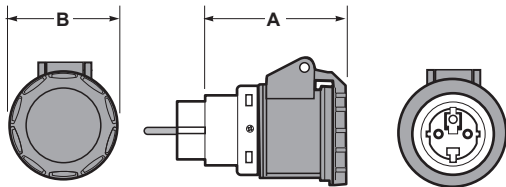

Adaptéry SpeedPRO | SpeedPRO industrial adaptors

Adaptér domovní - průmyslový IP20 / Domestic-industrial IP20

12

Obj.č. / Item		13912
	A	B
Rozměry	80	60
Vstup / Entry	Domovní vidlice 16A/250V	
Výstup / Outlet	Vidlice CEE 16A/250V-2P+PE 6h	
Hmotnost (g)	164	

Obj.č. / Item **13912**

Adaptér domovní - průmyslový IP20 / Domestic-industrial IP20

12

Obj.č. / Item			139101
	A	B	
Rozměry	76	60	
Vstup / Entry	Vidlice CEE 16A/250V-2P+PE 6h		
Výstup / Outlet	Zásuvka s ochranným kolíkem 16A/250V		
Hmotnost (g)	164		

Obj.č. / Item **139101**

Adaptér průmyslový - domovní IP54 / Adaptor IP54

10

Obj.č. / Item		13910	
Výstup / Outlet	Zásuvka Schuko 16A/250V		
Obj.č. / Item			13910FR
Výstup / Outlet	Zásuvka s ochranným kolíkem 16A/250V		
	A	B	C
Rozměry	43,2 / 3P	56 / 3P	46,5 / 3P
	56 / 5P	68 / 5P	60,5 / 5P
Vstup / Entry	Vidlice CEE 16A/250V-2P+PE 6h		
Hmotnost (g)	155		