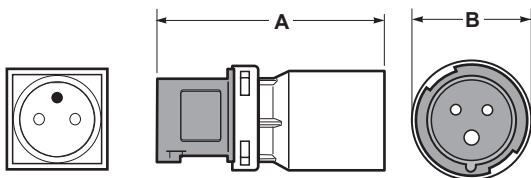

Obj.č. / Item **13912**

Adaptér domovní - průmyslový IP20 / Domestic-industrial IP20

12

Obj.č. / Item			139101
	A	B	
Rozměry	76	60	
Vstup / Entry	Vidlice CEE 16A/250V-2P+PE 6h		
Výstup / Outlet	Zásuvka s ochranným kolíkem 16A/250V		
Hmotnost (g)	164		