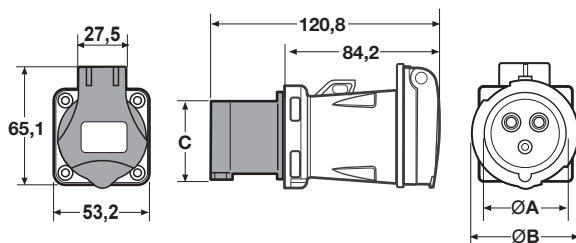

Obj.č. / Item **13912**

Adaptér domovní - průmyslový IP20 / Domestic-industrial IP20

12

Obj.č. / Item			139101
	A	B	
Rozměry	76	60	
Vstup / Entry	Vidlice CEE 16A/250V-2P+PE 6h		
Výstup / Outlet	Zásuvka s ochranným kolíkem 16A/250V		
Hmotnost (g)	164		

Obj.č. / Item **139101**

Adaptér průmyslový - domovní IP54 / Adaptor IP54

10

Obj.č. / Item		13910	
Výstup / Outlet	Zásuvka Schuko 16A/250V		
Obj.č. / Item			13910FR
Výstup / Outlet	Zásuvka s ochranným kolíkem 16A/250V		
	A	B	C
Rozměry	43,2 / 3P	56 / 3P	46,5 / 3P
	56 / 5P	68 / 5P	60,5 / 5P
Vstup / Entry	Vidlice CEE 16A/250V-2P+PE 6h		
Hmotnost (g)	155		