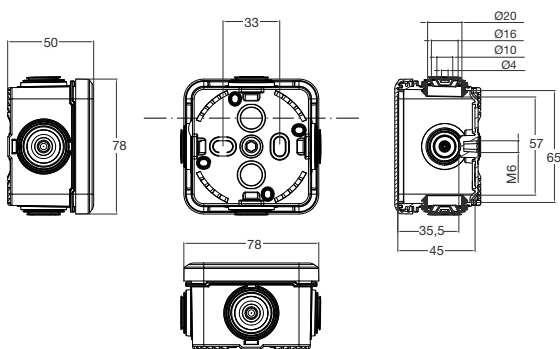

Elektroinstalační krabice IP65 AcquaBOX | AcquaBOX sealed boxes with cones IP65

Krabice AcquaBOX IP65 / Box with cones IP65 - Obj.č. / Item **3025**

| Vnitřní rozměry / Internal dimensions | |
|---------------------------------------|-----------------------|
| Výška / Height | 45 |
| Šířka / Width | Ø60 |
| Vstupy / Entries | |
| Z boku / Side | 4 vývodky/cones x Ø20 |
| Normy / Norm: EN 60670-22 | |

Krabice AcquaBOX IP65 / Box with cones IP65 - Obj.č. / Item **3027**

| Vnitřní rozměry / Internal dimensions | |
|---------------------------------------|-----------------------|
| Výška / Height | 45 |
| Šířka / Width | Ø70 |
| Vstupy / Entries | |
| Z boku / Side | 4 vývodky/cones x Ø20 |
| Normy / Norm: EN 60670-22 | |

Krabice AcquaBOX IP65 / Box with cones IP65 - Obj.č. / Item **3026**

| Vnitřní rozměry / Internal dimensions | |
|---------------------------------------|----------------------------|
| Výška / Height | 65 |
| Šířka / Width | 65 |
| Hloubka / Depth | 45 |
| Vstupy / Entries | |
| Nahore / Top | 1 vývodka/cone x Ø20 |
| Dole / Bottom | 1 vývodka/cone x Ø20 |
| Z boku / Side | 2 x (1 vývodka/cone x Ø20) |
| Normy / Norm: EN 60670-22 | |

Krabice AcquaBOX IP65 / Box with cones IP65 - Obj.č. / Item **3028**

| Vnitřní rozměry / Internal dimensions | |
|---------------------------------------|-----------------------------|
| Výška / Height | 80 |
| Šířka / Width | 80 |
| Hloubka / Depth | 45 |
| Vstupy / Entries | |
| Nahore / Top | 1 vývodka/cone x Ø20 |
| Dole / Bottom | 2 vývodky/cones x Ø20 |
| Z boku / Side | 2 x (2 vývodky/cones x Ø20) |
| Normy / Norm: EN 60670-22 | |