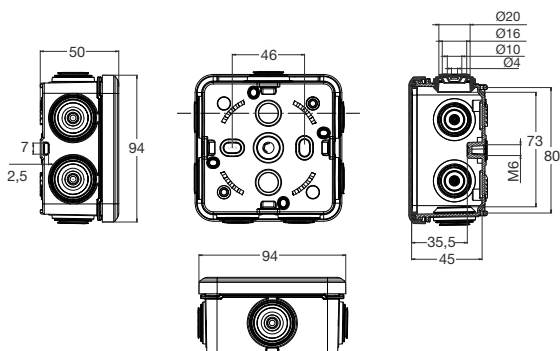

Elektroinstalační krabice IP65 AcquaBOX | AcquaBOX sealed boxes with cones IP65

Krabice AcquaBOX IP65 / Box with cones IP65 - Obj.č. / Item **3025**

| Vnitřní rozměry / Internal dimensions | |
|---------------------------------------|-----------------------|
| Výška / Height | 45 |
| Šířka / Width | Ø60 |
| Vstupy / Entries | |
| Z boku / Side | 4 vývodky/cones x Ø20 |
| Normy / Norm: EN 60670-22 | |

Krabice AcquaBOX IP65 / Box with cones IP65 - Obj.č. / Item **3027**

| Vnitřní rozměry / Internal dimensions | |
|---------------------------------------|-----------------------|
| Výška / Height | 45 |
| Šířka / Width | Ø70 |
| Vstupy / Entries | |
| Z boku / Side | 4 vývodky/cones x Ø20 |
| Normy / Norm: EN 60670-22 | |

Krabice AcquaBOX IP65 / Box with cones IP65 - Obj.č. / Item **3026**

| Vnitřní rozměry / Internal dimensions | |
|---------------------------------------|----------------------------|
| Výška / Height | 65 |
| Šířka / Width | 65 |
| Hloubka / Depth | 45 |
| Vstupy / Entries | |
| Nahore / Top | 1 vývodka/cone x Ø20 |
| Dole / Bottom | 1 vývodka/cone x Ø20 |
| Z boku / Side | 2 x (1 vývodka/cone x Ø20) |
| Normy / Norm: EN 60670-22 | |

Krabice AcquaBOX IP65 / Box with cones IP65 - Obj.č. / Item **3028**

| Vnitřní rozměry / Internal dimensions | |
|---------------------------------------|-----------------------------|
| Výška / Height | 80 |
| Šířka / Width | 80 |
| Hloubka / Depth | 45 |
| Vstupy / Entries | |
| Nahore / Top | 1 vývodka/cone x Ø20 |
| Dole / Bottom | 2 vývodky/cones x Ø20 |
| Z boku / Side | 2 x (2 vývodky/cones x Ø20) |
| Normy / Norm: EN 60670-22 | |