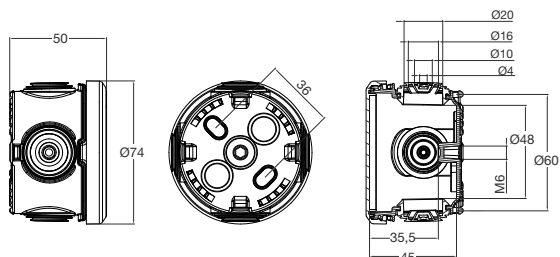

Elektroinstalační krabice IP65 AcquaBOX | AcquaBOX sealed boxes with cones IP65

Krabice AcquaBOX IP65 / Box with cones IP65 - Obj.č. / Item **3025**

| Vnitřní rozměry / Internal dimensions | |
|---------------------------------------|-----------------------|
| Výška / Height | 45 |
| Šířka / Width | Ø60 |
| Vstupy / Entries | |
| Z boku / Side | 4 vývodky/cones x Ø20 |
| Normy / Norm: EN 60670-22 | |

Krabice AcquaBOX IP65 / Box with cones IP65 - Obj.č. / Item **3027**

| Vnitřní rozměry / Internal dimensions | |
|---------------------------------------|-----------------------|
| Výška / Height | 45 |
| Šířka / Width | Ø70 |
| Vstupy / Entries | |
| Z boku / Side | 4 vývodky/cones x Ø20 |
| Normy / Norm: EN 60670-22 | |

Krabice AcquaBOX IP65 / Box with cones IP65 - Obj.č. / Item **3026**

| Vnitřní rozměry / Internal dimensions | |
|---------------------------------------|----------------------------|
| Výška / Height | 65 |
| Šířka / Width | 65 |
| Hloubka / Depth | 45 |
| Vstupy / Entries | |
| Nahore / Top | 1 vývodka/cone x Ø20 |
| Dole / Bottom | 1 vývodka/cone x Ø20 |
| Z boku / Side | 2 x (1 vývodka/cone x Ø20) |
| Normy / Norm: EN 60670-22 | |

Krabice AcquaBOX IP65 / Box with cones IP65 - Obj.č. / Item **3028**

| Vnitřní rozměry / Internal dimensions | |
|---------------------------------------|-----------------------------|
| Výška / Height | 80 |
| Šířka / Width | 80 |
| Hloubka / Depth | 45 |
| Vstupy / Entries | |
| Nahore / Top | 1 vývodka/cone x Ø20 |
| Dole / Bottom | 2 vývodky/cones x Ø20 |
| Z boku / Side | 2 x (2 vývodky/cones x Ø20) |
| Normy / Norm: EN 60670-22 | |