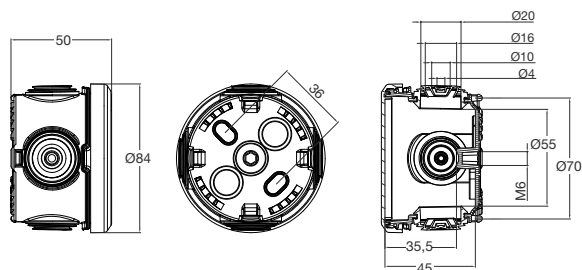

Elektroinstalační krabice IP65 AcquaBOX | AcquaBOX sealed boxes with cones IP65

Krabice AcquaBOX IP65 / Box with cones IP65 - Obj.č. / Item **3025**

| Vnitřní rozměry / Internal dimensions | |
|---------------------------------------|-----------------------|
| Výška / Height | 45 |
| Šířka / Width | Ø60 |
| Vstupy / Entries | |
| Z boku / Side | 4 vývodky/cones x Ø20 |
| Normy / Norm: EN 60670-22 | |

Krabice AcquaBOX IP65 / Box with cones IP65 - Obj.č. / Item **3027**

| Vnitřní rozměry / Internal dimensions | |
|---------------------------------------|-----------------------|
| Výška / Height | 45 |
| Šířka / Width | Ø70 |
| Vstupy / Entries | |
| Z boku / Side | 4 vývodky/cones x Ø20 |
| Normy / Norm: EN 60670-22 | |

Krabice AcquaBOX IP65 / Box with cones IP65 - Obj.č. / Item **3026**

| Vnitřní rozměry / Internal dimensions | |
|---------------------------------------|----------------------------|
| Výška / Height | 65 |
| Šířka / Width | 65 |
| Hloubka / Depth | 45 |
| Vstupy / Entries | |
| Nahore / Top | 1 vývodka/cone x Ø20 |
| Dole / Bottom | 1 vývodka/cone x Ø20 |
| Z boku / Side | 2 x (1 vývodka/cone x Ø20) |
| Normy / Norm: EN 60670-22 | |

Krabice AcquaBOX IP65 / Box with cones IP65 - Obj.č. / Item **3028**

| Vnitřní rozměry / Internal dimensions | |
|---------------------------------------|-----------------------------|
| Výška / Height | 80 |
| Šířka / Width | 80 |
| Hloubka / Depth | 45 |
| Vstupy / Entries | |
| Nahore / Top | 1 vývodka/cone x Ø20 |
| Dole / Bottom | 2 vývodky/cones x Ø20 |
| Z boku / Side | 2 x (2 vývodky/cones x Ø20) |
| Normy / Norm: EN 60670-22 | |