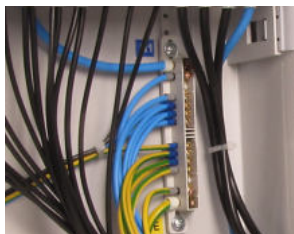

PE/N svorkovnice  
Terminal block - Obj. č. / Item **10004**

1

- Svorkovnice pro 3904, 39041 a pro řadu AcquaCombi  
2 x (2x16 mm<sup>2</sup>) + 2 x (4x10 mm<sup>2</sup>)

Obj.č. / Item **10004**

PE/N svorkovnice  
Terminal block - Obj. č. / Item **10012**

1

- Svorkovnice pro Acqua a AcquaCombi  
2x16 mm<sup>2</sup> + 12x10 mm<sup>2</sup>

Obj.č. / Item **10012**

PE/N svorkovnice  
Terminal block - Obj. č. / Item **10212**

1

- Svorkovnice pro Acqua a AcquaCombi  
2x (2x16 mm<sup>2</sup> + 12x10 mm<sup>2</sup>)

Obj.č. / Item **10212**

PE/N svorkovnice  
Terminal block - Obj. č. / Item **337p**

1

- Svorkovnice pro Acqua, AcquaPLUS a AcquaCombi  
2x16 mm<sup>2</sup> + 4x10 mm<sup>2</sup>.

Obj.č. / Item **337p**