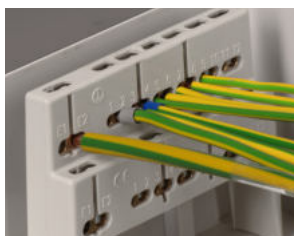

PE/N svorkovnice  
Terminal block - Obj. č. / Item **10004**

1

- Svorkovnice pro 3904, 39041 a pro řadu AcquaCombi  
2 x (2x16 mm<sup>2</sup>) + 2 x (4x10 mm<sup>2</sup>)

Obj.č. / Item **10004**

PE/N svorkovnice  
Terminal block - Obj. č. / Item **10012**

1

- Svorkovnice pro Acqua a AcquaCombi  
2x16 mm<sup>2</sup> + 12x10 mm<sup>2</sup>

Obj.č. / Item **10012**

PE/N svorkovnice  
Terminal block - Obj. č. / Item **10212**

1

- Svorkovnice pro Acqua a AcquaCombi  
2x (2x16 mm<sup>2</sup> + 12x10 mm<sup>2</sup>)

Obj.č. / Item **10212**

PE/N svorkovnice  
Terminal block - Obj. č. / Item **337p**

1

- Svorkovnice pro Acqua, AcquaPLUS a AcquaCombi  
2x16 mm<sup>2</sup> + 4x10 mm<sup>2</sup>.

Obj.č. / Item **337p**