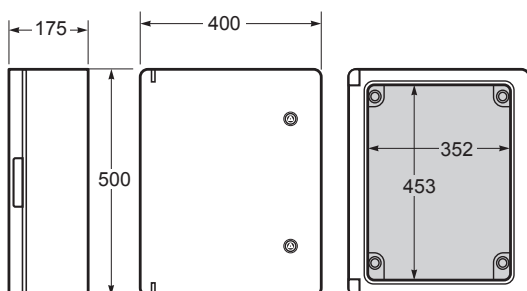

Rozměry vnitřní / Internal dimensions	
Výška / Height	235
Šířka / Width	160
Hloubka / Depth	123

Normy / Norms: EN 61439-1 / EN 60439-3 / EN 62208

Magna / Enclosure - Obj.č. / item **39134-T / 39134**

Rozměry vnější / External dimensions	
Výška / Height	400
Šířka / Width	300
Hloubka / Depth	165

Rozměry vnitřní / Internal dimensions	
Výška / Height	352
Šířka / Width	250
Hloubka / Depth	158

Normy / Norms: EN 61439-1 / EN 60439-3 / EN 62208

Magna / Enclosure - Obj.č. / item **39145-T / 39145**

Rozměry vnější / External dimensions	
Výška / Height	500
Šířka / Width	400
Hloubka / Depth	175

Rozměry vnitřní / Internal dimensions	
Výška / Height	453
Šířka / Width	352
Hloubka / Depth	168

Normy / Norms: EN 61439-1 / EN 60439-3 / EN 62208

Magna / Enclosure - Obj.č. / item **39146-T / 39146**

Rozměry vnější / External dimensions	
Výška / Height	600
Šířka / Width	400
Hloubka / Depth	200

Rozměry vnitřní / Internal dimensions	
Výška / Height	548
Šířka / Width	352
Hloubka / Depth	193

Normy / Norms: EN 61439-1 / EN 60439-3 / EN 62208