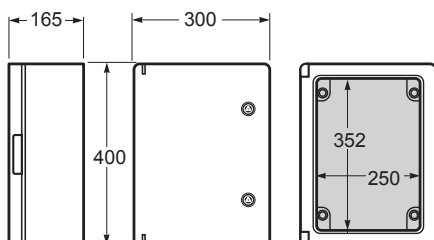

**Skříň pro nástěnnou montáž Magna IP65** Magna | Magna Enclosures IP65

Magna / Enclosure - Obj.č. / item **39123-T / 39123**

Rozměry vnější / External dimensions	
Výška / Height	280
Šířka / Width	210
Hloubka / Depth	130

Rozměry vnitřní / Internal dimensions	
Výška / Height	235
Šířka / Width	160
Hloubka / Depth	123

Normy / Norms: EN 61439-1 / EN 60439-3 / EN 62208

Magna / Enclosure - Obj.č. / item **39134-T / 39134**

Rozměry vnější / External dimensions	
Výška / Height	400
Šířka / Width	300
Hloubka / Depth	165

Rozměry vnitřní / Internal dimensions	
Výška / Height	352
Šířka / Width	250
Hloubka / Depth	158

Normy / Norms: EN 61439-1 / EN 60439-3 / EN 62208

Magna / Enclosure - Obj.č. / item **39145-T / 39145**

Rozměry vnější / External dimensions	
Výška / Height	500
Šířka / Width	400
Hloubka / Depth	175

Rozměry vnitřní / Internal dimensions	
Výška / Height	453
Šířka / Width	352
Hloubka / Depth	168

Normy / Norms: EN 61439-1 / EN 60439-3 / EN 62208

Magna / Enclosure - Obj.č. / item **39146-T / 39146**

Rozměry vnější / External dimensions	
Výška / Height	600
Šířka / Width	400
Hloubka / Depth	200