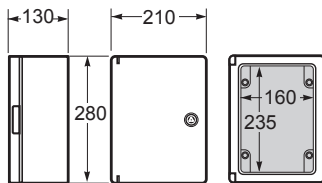

**Skříň pro nástěnnou montáž Magna IP65** Magna | Magna Enclosures IP65

Magna / Enclosure - Obj.č. / item **39123-T / 39123**

Rozměry vnější / External dimensions	
Výška / Height	280
Šířka / Width	210
Hloubka / Depth	130

Rozměry vnitřní / Internal dimensions	
Výška / Height	235
Šířka / Width	160
Hloubka / Depth	123

Normy / Norms: EN 61439-1 / EN 60439-3 / EN 62208

Magna / Enclosure - Obj.č. / item **39134-T / 39134**

Rozměry vnější / External dimensions	
Výška / Height	400
Šířka / Width	300
Hloubka / Depth	165

Rozměry vnitřní / Internal dimensions	
Výška / Height	352
Šířka / Width	250
Hloubka / Depth	158

Normy / Norms: EN 61439-1 / EN 60439-3 / EN 62208

Magna / Enclosure - Obj.č. / item **39145-T / 39145**

Rozměry vnější / External dimensions	
Výška / Height	500
Šířka / Width	400
Hloubka / Depth	175

Rozměry vnitřní / Internal dimensions	
Výška / Height	453
Šířka / Width	352
Hloubka / Depth	168

Normy / Norms: EN 61439-1 / EN 60439-3 / EN 62208

Magna / Enclosure - Obj.č. / item **39146-T / 39146**

Rozměry vnější / External dimensions	
Výška / Height	600
Šířka / Width	400
Hloubka / Depth	200