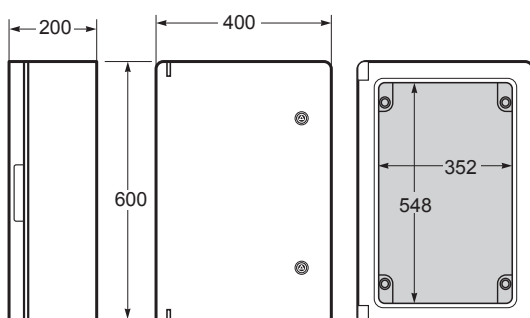

Rozměry vnitřní / Internal dimensions	
Výška / Height	235
Šířka / Width	160
Hloubka / Depth	123

Normy / Norms: EN 61439-1 / EN 60439-3 / EN 62208

Magna / Enclosure - Obj.č. / item **39134-T / 39134**

Rozměry vnější / External dimensions	
Výška / Height	400
Šířka / Width	300
Hloubka / Depth	165

Rozměry vnitřní / Internal dimensions	
Výška / Height	352
Šířka / Width	250
Hloubka / Depth	158

Normy / Norms: EN 61439-1 / EN 60439-3 / EN 62208

Magna / Enclosure - Obj.č. / item **39145-T / 39145**

Rozměry vnější / External dimensions	
Výška / Height	500
Šířka / Width	400
Hloubka / Depth	175

Rozměry vnitřní / Internal dimensions	
Výška / Height	453
Šířka / Width	352
Hloubka / Depth	168

Normy / Norms: EN 61439-1 / EN 60439-3 / EN 62208

Magna / Enclosure - Obj.č. / item **39146-T / 39146**

Rozměry vnější / External dimensions	
Výška / Height	600
Šířka / Width	400
Hloubka / Depth	200

Rozměry vnitřní / Internal dimensions	
Výška / Height	548
Šířka / Width	352
Hloubka / Depth	193

Normy / Norms: EN 61439-1 / EN 60439-3 / EN 62208