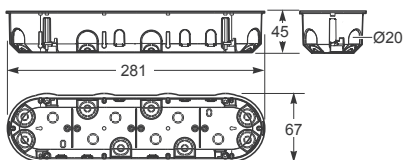

Krabice / Box - Obj.č. / Item **3257**

Rozměry / Dimensions	
Výška / Height	67
Šířka / Width	209
Hloubka / Deep	45

Počet modulů / Modules	-
Mechanická odolnost / Impact resistance	IK07
Rozměrová a tvarová stálost / Dimensional stability	-25°C + 85°C
Zkouška žhavou smyčkou / Glow wire test	650°C

Norma / Norm: EN 60670-1 / UNE 201006

Krabice / Box - Obj.č. / Item **3261**

Rozměry / Dimensions	
Výška / Height	67
Šířka / Width	281
Hloubka / Deep	45

Počet modulů / Modules	-
Mechanická odolnost / Impact resistance	IK07
Rozměrová a tvarová stálost / Dimensional stability	-25°C + 85°C
Zkouška žhavou smyčkou / Glow wire test	650°C

Norma / Norm: EN 60670-1 / UNE 201006

Krabice / Box - Obj.č. / Item **3259**

Rozměry / Dimensions	
Výška / Height	-
Šířka / Width	Ø40
Hloubka / Deep	40

Počet modulů / Modules	-
Mechanická odolnost / Impact resistance	IK07
Rozměrová a tvarová stálost / Dimensional stability	-25°C + 85°C
Zkouška žhavou smyčkou / Glow wire test	650°C

Norma / Norm: EN 60670-22

Krabice / Box - Obj.č. / Item **3260**

Rozměry / Dimensions	
Výška / Height	-
Šířka / Width	Ø67
Hloubka / Deep	45

Počet modulů / Modules	-
Mechanická odolnost / Impact resistance	IK07
Rozměrová a tvarová stálost / Dimensional stability	-25°C + 85°C
Zkouška žhavou smyčkou / Glow wire test	650°C