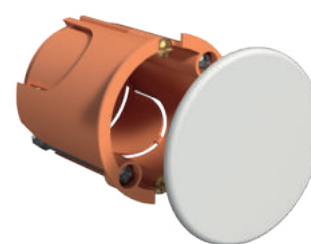

8

9

10

- Jednoduchá a snadná montáž
- Bezhalogenové
- Vysoká mechanická pevnost
- Předlisované vstupy pro snadné vylomení

- Easy and fast installation
- Halogen free
- High resistance to impact
- Knock-outs can be easily broken

Obj.č. / Item **3257**

5 90

- Jednoduchá a snadná montáž
- Bezhalogenové
- Vysoká mechanická pevnost
- Předlisované vstupy pro snadné vylomení

- Easy and fast installation
- Halogen free
- High resistance to impact
- Knock-outs can be easily broken

Obj.č. / Item **3261**

6 66

- Jednoduchá a snadná montáž
- Bezhalogenové
- Vysoká mechanická pevnost
- Předlisované vstupy pro snadné vylomení

- Easy and fast installation
- Halogen free
- High resistance to impact
- Knock-outs can be easily broken

Obj.č. / Item **3259**

10 180

- Jednoduchá a snadná montáž
- Bezhalogenové
- Vysoká mechanická pevnost
- Předlisované vstupy pro snadné vylomení

- Easy and fast installation
- Halogen free
- High resistance to impact
- Knock-outs can be easily broken