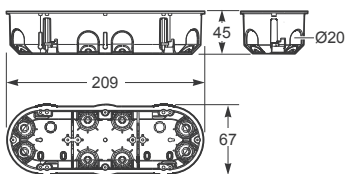

Krabice / Box - Obj.č. / Item **3257**

Rozměry / Dimensions	
Výška / Height	67
Šířka / Width	209
Hloubka / Deep	45

Počet modulů / Modules	-
Mechanická odolnost / Impact resistance	IK07
Rozměrová a tvarová stálost / Dimensional stability	-25°C + 85°C
Zkouška žhavou smyčkou / Glow wire test	650°C

Norma / Norm: EN 60670-1 / UNE 201006

Krabice / Box - Obj.č. / Item **3261**

Rozměry / Dimensions	
Výška / Height	67
Šířka / Width	281
Hloubka / Deep	45

Počet modulů / Modules	-
Mechanická odolnost / Impact resistance	IK07
Rozměrová a tvarová stálost / Dimensional stability	-25°C + 85°C
Zkouška žhavou smyčkou / Glow wire test	650°C

Norma / Norm: EN 60670-1 / UNE 201006

Krabice / Box - Obj.č. / Item **3259**

Rozměry / Dimensions	
Výška / Height	-
Šířka / Width	Ø40
Hloubka / Deep	40

Počet modulů / Modules	-
Mechanická odolnost / Impact resistance	IK07
Rozměrová a tvarová stálost / Dimensional stability	-25°C + 85°C
Zkouška žhavou smyčkou / Glow wire test	650°C

Norma / Norm: EN 60670-22

Krabice / Box - Obj.č. / Item **3260**

Rozměry / Dimensions	
Výška / Height	-
Šířka / Width	Ø67
Hloubka / Deep	45

Počet modulů / Modules	-
Mechanická odolnost / Impact resistance	IK07
Rozměrová a tvarová stálost / Dimensional stability	-25°C + 85°C
Zkouška žhavou smyčkou / Glow wire test	650°C