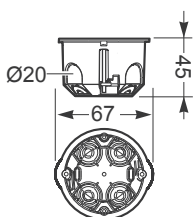

Krabice / Box - Obj.č. / Item **3257**

Rozměry / Dimensions	
Výška / Height	67
Šířka / Width	209
Hloubka / Deep	45

Počet modulů / Modules	-
Mechanická odolnost / Impact resistance	IK07
Rozměrová a tvarová stálost / Dimensional stability	-25°C + 85°C
Zkouška žhavou smyčkou / Glow wire test	650°C

Norma / Norm: EN 60670-1 / UNE 201006

Krabice / Box - Obj.č. / Item **3261**

Rozměry / Dimensions	
Výška / Height	67
Šířka / Width	281
Hloubka / Deep	45

Počet modulů / Modules	-
Mechanická odolnost / Impact resistance	IK07
Rozměrová a tvarová stálost / Dimensional stability	-25°C + 85°C
Zkouška žhavou smyčkou / Glow wire test	650°C

Norma / Norm: EN 60670-1 / UNE 201006

Krabice / Box - Obj.č. / Item **3259**

Rozměry / Dimensions	
Výška / Height	-
Šířka / Width	Ø40
Hloubka / Deep	40

Počet modulů / Modules	-
Mechanická odolnost / Impact resistance	IK07
Rozměrová a tvarová stálost / Dimensional stability	-25°C + 85°C
Zkouška žhavou smyčkou / Glow wire test	650°C

Norma / Norm: EN 60670-22

Krabice / Box - Obj.č. / Item **3260**

Rozměry / Dimensions	
Výška / Height	-
Šířka / Width	Ø67
Hloubka / Deep	45

Počet modulů / Modules	-
Mechanická odolnost / Impact resistance	IK07
Rozměrová a tvarová stálost / Dimensional stability	-25°C + 85°C
Zkouška žhavou smyčkou / Glow wire test	650°C