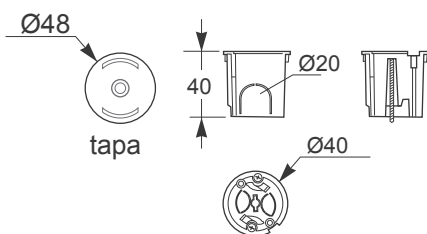

Krabice / Box - Obj.č. / Item **3257**

Rozměry / Dimensions	
Výška / Height	67
Šířka / Width	209
Hloubka / Deep	45

Počet modulů / Modules	-
Mechanická odolnost / Impact resistance	IK07
Rozměrová a tvarová stálost / Dimensional stability	-25°C + 85°C
Zkouška žhavou smyčkou / Glow wire test	650°C

Norma / Norm: EN 60670-1 / UNE 201006

Krabice / Box - Obj.č. / Item **3261**

Rozměry / Dimensions	
Výška / Height	67
Šířka / Width	281
Hloubka / Deep	45

Počet modulů / Modules	-
Mechanická odolnost / Impact resistance	IK07
Rozměrová a tvarová stálost / Dimensional stability	-25°C + 85°C
Zkouška žhavou smyčkou / Glow wire test	650°C

Norma / Norm: EN 60670-1 / UNE 201006

Krabice / Box - Obj.č. / Item **3259**

Rozměry / Dimensions	
Výška / Height	-
Šířka / Width	Ø40
Hloubka / Deep	40

Počet modulů / Modules	-
Mechanická odolnost / Impact resistance	IK07
Rozměrová a tvarová stálost / Dimensional stability	-25°C + 85°C
Zkouška žhavou smyčkou / Glow wire test	650°C

Norma / Norm: EN 60670-22

Krabice / Box - Obj.č. / Item **3260**

Rozměry / Dimensions	
Výška / Height	-
Šířka / Width	Ø67
Hloubka / Deep	45

Počet modulů / Modules	-
Mechanická odolnost / Impact resistance	IK07
Rozměrová a tvarová stálost / Dimensional stability	-25°C + 85°C
Zkouška žhavou smyčkou / Glow wire test	650°C