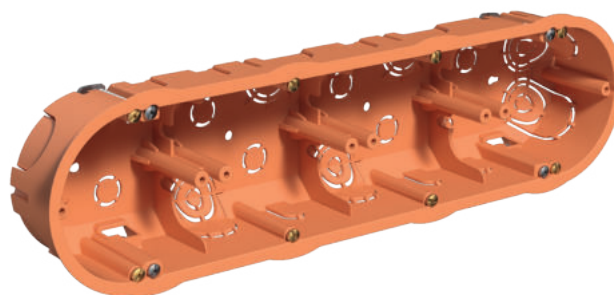

8

9

10

- Jednoduchá a snadná montáž
- Bezhalogenové
- Vysoká mechanická pevnost
- Předlisované vstupy pro snadné vylomení

- Easy and fast installation
- Halogen free
- High resistance to impact
- Knock-outs can be easily broken

Obj.č. / Item **3257**

5 90

- Jednoduchá a snadná montáž
- Bezhalogenové
- Vysoká mechanická pevnost
- Předlisované vstupy pro snadné vylomení

- Easy and fast installation
- Halogen free
- High resistance to impact
- Knock-outs can be easily broken