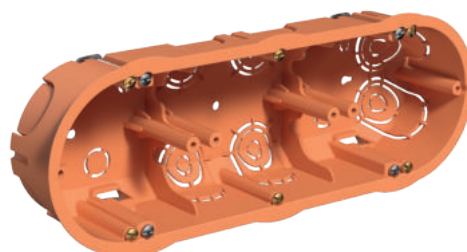

8

9

10

- Jednoduchá a snadná montáž
- Bezhalogenové
- Vysoká mechanická pevnost
- Předlisované vstupy pro snadné vylomení

- Easy and fast installation
- Halogen free
- High resistance to impact
- Knock-outs can be easily broken

Obj.č. / Item **3257**

5 90

- Jednoduchá a snadná montáž
- Bezhalogenové
- Vysoká mechanická pevnost
- Předlisované vstupy pro snadné vylomení

- Easy and fast installation
- Halogen free
- High resistance to impact
- Knock-outs can be easily broken