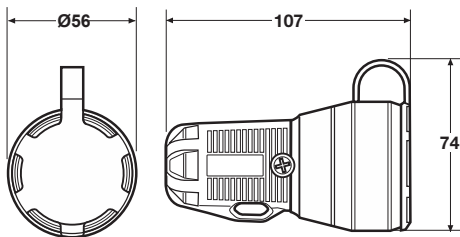

Famatel. 1.5 VIDLICE A SPOJKY 230V PRO DOMOVNÍ I PRŮMYSLOVÉ POUŽITÍ IP54
1.5 SCHUKO SOCKETS AND PINS FOR IP54 INDUSTRIAL USE

Gumové vidlice IP54 / Rubber plug IP54 - Obj.č./Item **1167**

10

Amp.	Počet pólů	Balení	250V 50/60Hz
16	2P+TTL	10	1167

Gumové spojky IP54 / Rubber socket IP54 - Obj.č./Item **2167**

6

Amp.	Počet pólů	Balení	250V 50/60Hz
16	2P+TTL	6	2167

Obj.č./Item **2167** CE

Gumové spojky IP54 / Rubber socket IP54 - Obj.č./Item **2167F**

6

Amp.	Počet pólů	Balení	250V 50/60Hz
16	2P+TTL	6	2167F

Obj.č./Item **2167F** CE