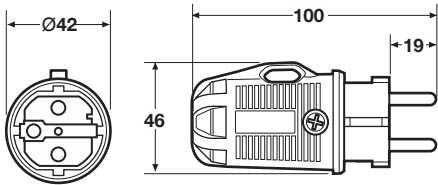

Famatel. 1.5 VIDLICE A SPOJKY 230V PRO DOMOVNÍ I PRŮMYSLOVÉ POUŽITÍ IP54
1.5 SCHUKO SOCKETS AND PINS FOR IP54 INDUSTRIAL USE

Gumové vidlice IP54 / Rubber plug IP54 - Obj.č./Item **1167**

10

Amp.	Počet pólů	Balení	250V 50/60Hz
16	2P+TTL	10	1167

Gumové spojky IP54 / Rubber socket IP54 - Obj.č./Item **2167**

6

Amp.	Počet pólů	Balení	250V 50/60Hz
16	2P+TTL	6	2167

Obj.č./Item **2167** CE

Gumové spojky IP54 / Rubber socket IP54 - Obj.č./Item **2167F**

6

Amp.	Počet pólů	Balení	250V 50/60Hz
16	2P+TTL	6	2167F

Obj.č./Item **2167F** CE