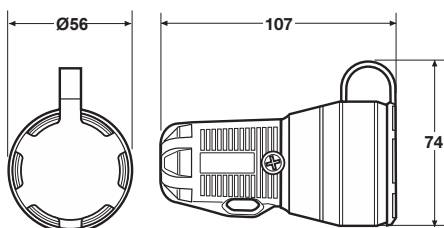

Famatel. 1.5 VIDLICE A SPOJKY 230V PRO DOMOVNÍ I PRŮMYSLOVÉ POUŽITÍ IP54
1.5 SCHUKO SOCKETS AND PINS FOR IP54 INDUSTRIAL USE

Gumové vidlice IP54 / Rubber plug IP54 - Obj.č./Item **1167**

10

Amp.	Počet pólů	Balení	250V 50/60Hz
16	2P+TTL	10	1167

Gumové spojky IP54 / Rubber socket IP54 - Obj.č./Item **2167**

6

Amp.	Počet pólů	Balení	250V 50/60Hz
16	2P+TTL	6	2167

Obj.č./Item **2167** CE

Gumové spojky IP54 / Rubber socket IP54 - Obj.č./Item **2167F**

6

Amp.	Počet pólů	Balení	250V 50/60Hz
16	2P+TTL	6	2167F

Obj.č./Item **2167F** CE