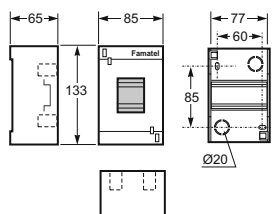

Modulové kryty IP40 / IP65
Flush and wall mounted enclosures IP40 in accordance with REBT 2002 rules

Modulový kryt / ICP Surface boxes - Obj.č./Item **3452**

Rozměry / Dimensions	
Výška / Height	133
Šířka / Width	48
Hloubka / Deep	65
Počet modulů / Modules	2
Mechanická odolnost / Impact resistance	IK07
Rozměrová a tvarová stálost / Dimensional stability	-25°C + 85°C
Zkouška žhavou smyčkou / Glow wire test	650°C
Norma / Norm: EN 60670-24	

Modulový kryt / ICP Surface boxes - Obj.č./Item **3454**

Rozměry / Dimensions	
Výška / Height	133
Šířka / Width	85
Hloubka / Deep	65
Počet modulů / Modules	4
Mechanická odolnost / Impact resistance	IK07
Rozměrová a tvarová stálost / Dimensional stability	-25°C + 85°C
Zkouška žhavou smyčkou / Glow wire test	650°C
Norma / Norm: EN 60670-24	

Modulový kryt / ICP Surface boxes - Obj.č./Item **3404**

Rozměry / Dimensions	
Výška / Height	195
Šířka / Width	165
Hloubka / Deep	65
Počet modulů / Modules	8
Mechanická odolnost / Impact resistance	IK07
Rozměrová a tvarová stálost / Dimensional stability	-25°C + 85°C
Zkouška žhavou smyčkou / Glow wire test	650°C
Norma / Norm: EN 60670-24	

Modulový kryt / ICP Surface boxes - Obj.č./Item **3403**

Rozměry / Dimensions	
Výška / Height	195
Šířka / Width	285
Hloubka / Deep	65
Počet modulů / Modules	14
Mechanická odolnost / Impact resistance	IK07
Rozměrová a tvarová stálost / Dimensional stability	-25°C + 85°C
Zkouška žhavou smyčkou / Glow wire test	650°C
Normy / Norm: EN 60670-24	