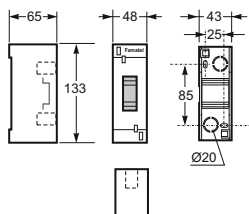

Modulové kryty IP40 / IP65
Flush and wall mounted enclosures IP40 in accordance with REBT 2002 rules

Modulový kryt / ICP Surface boxes - Obj.č./Item **3452**

Rozměry / Dimensions	
Výška / Height	133
Šířka / Width	48
Hloubka / Deep	65
Počet modulů / Modules	2
Mechanická odolnost / Impact resistance	IK07
Rozměrová a tvarová stálost / Dimensional stability	-25°C + 85°C
Zkouška žhavou smyčkou / Glow wire test	650°C
Norma / Norm: EN 60670-24	

Modulový kryt / ICP Surface boxes - Obj.č./Item **3454**

Rozměry / Dimensions	
Výška / Height	133
Šířka / Width	85
Hloubka / Deep	65
Počet modulů / Modules	4
Mechanická odolnost / Impact resistance	IK07
Rozměrová a tvarová stálost / Dimensional stability	-25°C + 85°C
Zkouška žhavou smyčkou / Glow wire test	650°C
Norma / Norm: EN 60670-24	

Modulový kryt / ICP Surface boxes - Obj.č./Item **3404**

Rozměry / Dimensions	
Výška / Height	195
Šířka / Width	165
Hloubka / Deep	65
Počet modulů / Modules	8
Mechanická odolnost / Impact resistance	IK07
Rozměrová a tvarová stálost / Dimensional stability	-25°C + 85°C
Zkouška žhavou smyčkou / Glow wire test	650°C
Norma / Norm: EN 60670-24	

Modulový kryt / ICP Surface boxes - Obj.č./Item **3403**

Rozměry / Dimensions	
Výška / Height	195
Šířka / Width	285
Hloubka / Deep	65
Počet modulů / Modules	14
Mechanická odolnost / Impact resistance	IK07
Rozměrová a tvarová stálost / Dimensional stability	-25°C + 85°C
Zkouška žhavou smyčkou / Glow wire test	650°C
Normy / Norm: EN 60670-24	