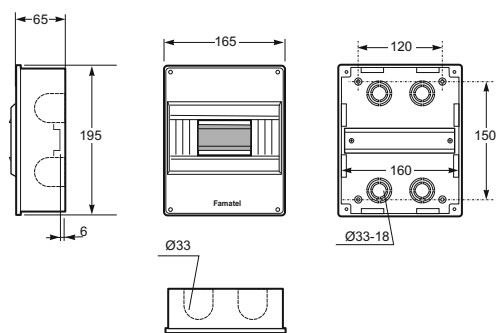

Modulové kryty IP40 / IP65
Flush and wall mounted enclosures IP40 in accordance with REBT 2002 rules

Modulový kryt / ICP Surface boxes - Obj.č./Item **3452**

Rozměry / Dimensions	
Výška / Height	133
Šířka / Width	48
Hloubka / Deep	65
Počet modulů / Modules	2
Mechanická odolnost / Impact resistance	IK07
Rozměrová a tvarová stálost / Dimensional stability	-25°C + 85°C
Zkouška žhavou smyčkou / Glow wire test	650°C
Norma / Norm: EN 60670-24	

Modulový kryt / ICP Surface boxes - Obj.č./Item **3454**

Rozměry / Dimensions	
Výška / Height	133
Šířka / Width	85
Hloubka / Deep	65
Počet modulů / Modules	4
Mechanická odolnost / Impact resistance	IK07
Rozměrová a tvarová stálost / Dimensional stability	-25°C + 85°C
Zkouška žhavou smyčkou / Glow wire test	650°C
Norma / Norm: EN 60670-24	

Modulový kryt / ICP Surface boxes - Obj.č./Item **3404**

Rozměry / Dimensions	
Výška / Height	195
Šířka / Width	165
Hloubka / Deep	65
Počet modulů / Modules	8
Mechanická odolnost / Impact resistance	IK07
Rozměrová a tvarová stálost / Dimensional stability	-25°C + 85°C
Zkouška žhavou smyčkou / Glow wire test	650°C
Norma / Norm: EN 60670-24	

Modulový kryt / ICP Surface boxes - Obj.č./Item **3403**

Rozměry / Dimensions	
Výška / Height	195
Šířka / Width	285
Hloubka / Deep	65
Počet modulů / Modules	14
Mechanická odolnost / Impact resistance	IK07
Rozměrová a tvarová stálost / Dimensional stability	-25°C + 85°C
Zkouška žhavou smyčkou / Glow wire test	650°C
Normy / Norm: EN 60670-24	