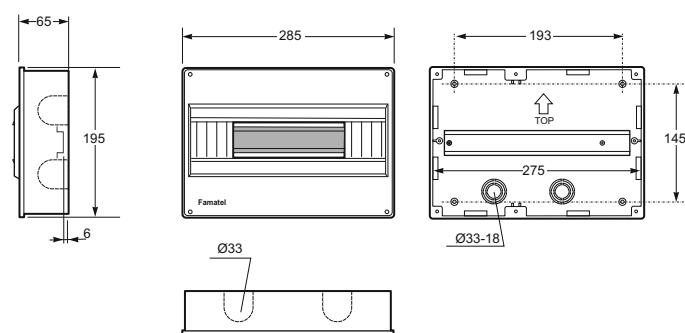

Modulové kryty IP40 / IP65
Flush and wall mounted enclosures IP40 in accordance with REBT 2002 rules

Modulový kryt / ICP Surface boxes - Obj.č./Item **3452**

Rozměry / Dimensions	
Výška / Height	133
Šířka / Width	48
Hloubka / Deep	65
Počet modulů / Modules	2
Mechanická odolnost / Impact resistance	IK07
Rozměrová a tvarová stálost / Dimensional stability	-25°C + 85°C
Zkouška žhavou smyčkou / Glow wire test	650°C
Norma / Norm: EN 60670-24	

Modulový kryt / ICP Surface boxes - Obj.č./Item **3454**

Rozměry / Dimensions	
Výška / Height	133
Šířka / Width	85
Hloubka / Deep	65
Počet modulů / Modules	4
Mechanická odolnost / Impact resistance	IK07
Rozměrová a tvarová stálost / Dimensional stability	-25°C + 85°C
Zkouška žhavou smyčkou / Glow wire test	650°C
Norma / Norm: EN 60670-24	

Modulový kryt / ICP Surface boxes - Obj.č./Item **3404**

Rozměry / Dimensions	
Výška / Height	195
Šířka / Width	165
Hloubka / Deep	65
Počet modulů / Modules	8
Mechanická odolnost / Impact resistance	IK07
Rozměrová a tvarová stálost / Dimensional stability	-25°C + 85°C
Zkouška žhavou smyčkou / Glow wire test	650°C
Norma / Norm: EN 60670-24	

Modulový kryt / ICP Surface boxes - Obj.č./Item **3403**

Rozměry / Dimensions	
Výška / Height	195
Šířka / Width	285
Hloubka / Deep	65
Počet modulů / Modules	14
Mechanická odolnost / Impact resistance	IK07
Rozměrová a tvarová stálost / Dimensional stability	-25°C + 85°C
Zkouška žhavou smyčkou / Glow wire test	650°C
Normy / Norm: EN 60670-24	