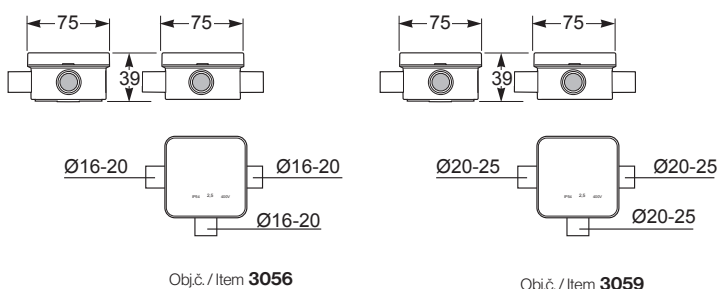

Vstupy / Entries	
Nahoře / Top	3 x Ø 8-19
Dole / Bottom	3 x Ø 8-19
Z boku / Side	2 x (2 x Ø 4-16)

Normy / Norm: EN 60670-22

MiniBOX F8 IP55 / Minibox IP55 - Obj.č. / Item **3051 / 3051-N**

Vnější rozměry / External dimensions	
Výška / Height	75
Šířka / Width	75
Hloubka / Depth	39

Vstupy / Entries	
Nahoře / Top	2 x Ø 8-19
Dole / Bottom	1 x Ø 8-19
Z boku / Side	2 x (2 x Ø 8-19)

Normy / Norm: EN 60670-22

MiniBOX F12 IP55 / Minibox IP55 - Obj.č. / Item **3052 / 3052-N**

Vnější rozměry / External dimensions	
Výška / Height	85
Šířka / Width	85
Hloubka / Depth	39

Vstupy / Entries	
Nahoře / Top	3 x Ø 8-19
Dole / Bottom	3 x Ø 8-19
Z boku / Side	2 x (3 x Ø 8-19)

Normy / Norm: EN 60670-22

MiniBOX direct / Minibox direct - Obj.č. / Item **3056 / 3059**

Vnější rozměry / External dimensions	
Výška / Height	75
Šířka / Width	75
Hloubka / Depth	39

Vstupy / Entries	3056	3059
Nahoře / Top	--	--
Dole / Bottom	1 x Ø 16/20	1 x Ø 20/25
Z boku / Side	2 x (1 x Ø 16/20)	2 x (1 x Ø 20/25)

Normy / Norm: EN 60670-22