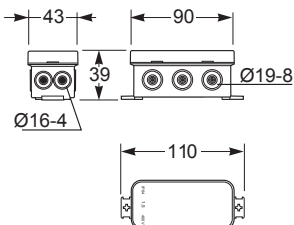

**Krabice minibox IP55 MiniBOX | MiniBOX boxes IP55**

MiniBOX F6 IP55 / Minibox IP55 - Obj.č. / Item **3050 / 3050-N**

Vnější rozměry / External dimensions	
Výška / Height	43
Šířka / Width	90
Hloubka / Depth	39

Vstupy / Entries	
Nahoře / Top	3 x Ø 8-19
Dole / Bottom	3 x Ø 8-19
Z boku / Side	2 x (2 x Ø 4-16)

Normy / Norm: EN 60670-22

MiniBOX F8 IP55 / Minibox IP55 - Obj.č. / Item **3051 / 3051-N**

Vnější rozměry / External dimensions	
Výška / Height	75
Šířka / Width	75
Hloubka / Depth	39

Vstupy / Entries	
Nahoře / Top	2 x Ø 8-19
Dole / Bottom	1 x Ø 8-19
Z boku / Side	2 x (2 x Ø 8-19)

Normy / Norm: EN 60670-22

MiniBOX F12 IP55 / Minibox IP55 - Obj.č. / Item **3052 / 3052-N**

Vnější rozměry / External dimensions	
Výška / Height	85
Šířka / Width	85
Hloubka / Depth	39

Vstupy / Entries	
Nahoře / Top	3 x Ø 8-19
Dole / Bottom	3 x Ø 8-19
Z boku / Side	2 x (3 x Ø 8-19)

Normy / Norm: EN 60670-22

MiniBOX direct / Minibox direct - Obj.č. / Item **3056 / 3059**

Vnější rozměry / External dimensions	
Výška / Height	75
Šířka / Width	75
Hloubka / Depth	39