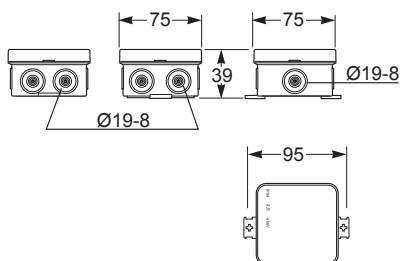

**Krabice minibox IP55 MiniBOX | MiniBOX boxes IP55**

MiniBOX F6 IP55 / Minibox IP55 - Obj.č. / Item **3050 / 3050-N**

Vnější rozměry / External dimensions	
Výška / Height	43
Šířka / Width	90
Hloubka / Depth	39

Vstupy / Entries	
Nahoře / Top	3 x Ø 8-19
Dole / Bottom	3 x Ø 8-19
Z boku / Side	2 x (2 x Ø 4-16)

Normy / Norm: EN 60670-22

MiniBOX F8 IP55 / Minibox IP55 - Obj.č. / Item **3051 / 3051-N**

Vnější rozměry / External dimensions	
Výška / Height	75
Šířka / Width	75
Hloubka / Depth	39

Vstupy / Entries	
Nahoře / Top	2 x Ø 8-19
Dole / Bottom	1 x Ø 8-19
Z boku / Side	2 x (2 x Ø 8-19)

Normy / Norm: EN 60670-22

MiniBOX F12 IP55 / Minibox IP55 - Obj.č. / Item **3052 / 3052-N**

Vnější rozměry / External dimensions	
Výška / Height	85
Šířka / Width	85
Hloubka / Depth	39

Vstupy / Entries	
Nahoře / Top	3 x Ø 8-19
Dole / Bottom	3 x Ø 8-19
Z boku / Side	2 x (3 x Ø 8-19)

Normy / Norm: EN 60670-22

MiniBOX direct / Minibox direct - Obj.č. / Item **3056 / 3059**

Vnější rozměry / External dimensions	
Výška / Height	75
Šířka / Width	75
Hloubka / Depth	39