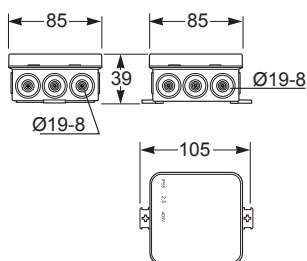

**Krabice minibox IP55 MiniBOX | MiniBOX boxes IP55**

MiniBOX F6 IP55 / Minibox IP55 - Obj.č. / Item **3050 / 3050-N**

Vnější rozměry / External dimensions	
Výška / Height	43
Šířka / Width	90
Hloubka / Depth	39

Vstupy / Entries	
Nahoře / Top	3 x Ø 8-19
Dole / Bottom	3 x Ø 8-19
Z boku / Side	2 x (2 x Ø 4-16)

Normy / Norm: EN 60670-22

MiniBOX F8 IP55 / Minibox IP55 - Obj.č. / Item **3051 / 3051-N**

Vnější rozměry / External dimensions	
Výška / Height	75
Šířka / Width	75
Hloubka / Depth	39

Vstupy / Entries	
Nahoře / Top	2 x Ø 8-19
Dole / Bottom	1 x Ø 8-19
Z boku / Side	2 x (2 x Ø 8-19)

Normy / Norm: EN 60670-22

MiniBOX F12 IP55 / Minibox IP55 - Obj.č. / Item **3052 / 3052-N**

Vnější rozměry / External dimensions	
Výška / Height	85
Šířka / Width	85
Hloubka / Depth	39

Vstupy / Entries	
Nahoře / Top	3 x Ø 8-19
Dole / Bottom	3 x Ø 8-19
Z boku / Side	2 x (3 x Ø 8-19)

Normy / Norm: EN 60670-22

MiniBOX direct / Minibox direct - Obj.č. / Item **3056 / 3059**

Vnější rozměry / External dimensions	
Výška / Height	75
Šířka / Width	75
Hloubka / Depth	39