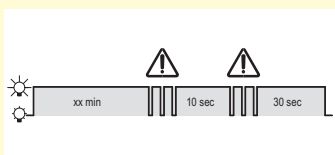

Schodišťové automaty

- Montáž na nosnou lištu nebo montáž na panel
- Funkce varovného blikání před koncem spínací doby