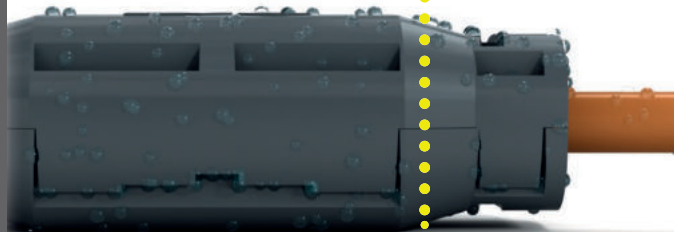

- Produktové video

ELEMAN spol. s r.o.
+420 739 201 336
info@eleman.cz
www.eleman.cz

Rozváděčové prvky

Elektroinstalační materiál

Montážní materiál

Komponenty pro svítidla

Spínací a měřicí technika

Ventilační technika

E-mobilita