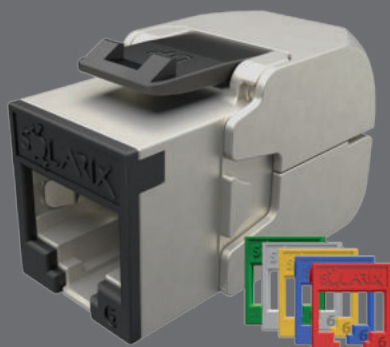

Keystone Solarix CAT6 STP RJ45 samořezný barevné moduly

Objednací kód:
25286807

Typové označení:
SXKJ-6-STP-RAL-SA

EAN čárový kód:
8595684704914

Klíčové vlastnosti

- Kvalitní stíněný keystone kategorie 6/Class E
- Určený pro provoz vysokorychlostních ethernetových protokolů, včetně 2.5GBASE-T a 5GBASE-T
- Velmi jednoduchá a rychlá instalace bez zdrhovací pásky, samořezná svorkovnice
- Inovativní GROUND LOCK mechanismus, který umožňuje spolehlivé propojení stínění keystone se stíněním instalačního kabelu
- Unikátní COMPACT HD design, který je vhodný i pro ty nejnáročnější použití, včetně modulárních high-density panelů a zásuvek (hloubka keystone je pouhých 31,9 mm)
- Nově vyvinutá krytka SECURE CAP s mapou zapojení a integrovanou kabelovou pojistkou
- Keystone bez problémů splňuje požadavky z mezinárodních standardů ISO/IEC 11801, EN 50173 a ANSI/TIA 568.2-D
- Barva keystone je černá (vnitřní část) a stříbrná (kovové tělo)
- Pro lepší identifikaci portů a přehlednější management v rozvaděči je díky systému RAL FIT možné u keystone zvolit barvu přední masky
- K dispozici je maska v základní černé barvě, v balení se pak nachází masky s obvyklými barvami patch kabelů - tj. červená, modrá, žlutá, zelená a šedá

Podporované protokoly

	10BASE-T	100BASE-TX	1000BASE-T	2.5GBASE-T	5GBASE-T
Podpora protokolů u keystoneu SXKJ-6-STP-RAL-SA	ANO	ANO	ANO	ANO	ANO

Podporované PoE

	802.3af	802.3at
Typ PoE	Typ 1	Typ 2
Maximální napájecí proud na pár	350 mA	600 mA
Počet napájených párů	2	2
Podpora PoE u keystoneu SXXJ-6-STP-RAL-SA	ANO	ANO

Fyzické parametry

Konstrukce keystoneu	STP
Počet portů	1 x RJ45 8p8c
Min. životnost portu	1 000 zapojení/odpojení
Krytí kontaktů	50 μm zlata
Svorkovnice	samořezná
Min. životnost svorkovnice	200 zařezání
Velikost a typ vodiče	AWG 26 – 22, drát
Materiál nekovových částí	FR plast podle UL94-0
Barva těla keystoneu	černá (vnitřní část) a stříbrná (kovové tělo)
Barvy masky keystoneu	černá, červená, modrá, žlutá, zelená a šedá