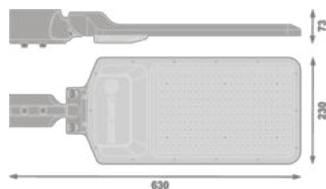

## ROZMĚRY A HMOTNOST

Délka	630,00 mm
Šířka	230,00 mm
Výška	73,00 mm
Váha výrobku	2745,00 g

URBAN AREA 150W