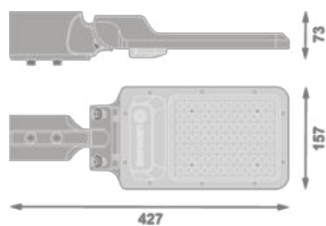

## ROZMĚRY A HMOTNOST

Délka	427,00 mm
Šířka	157,00 mm
Výška	73,00 mm
Váha výrobku	1570,00 g

URBAN AREA 50W