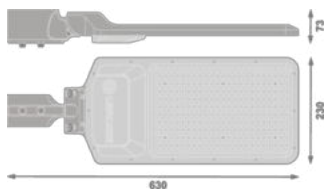

## ROZMĚRY A HMOTNOST

Délka	630,00 mm
Šířka	230,00 mm
Výška	73,00 mm
Váha výrobku	2745,00 g

URBAN AREA 150W